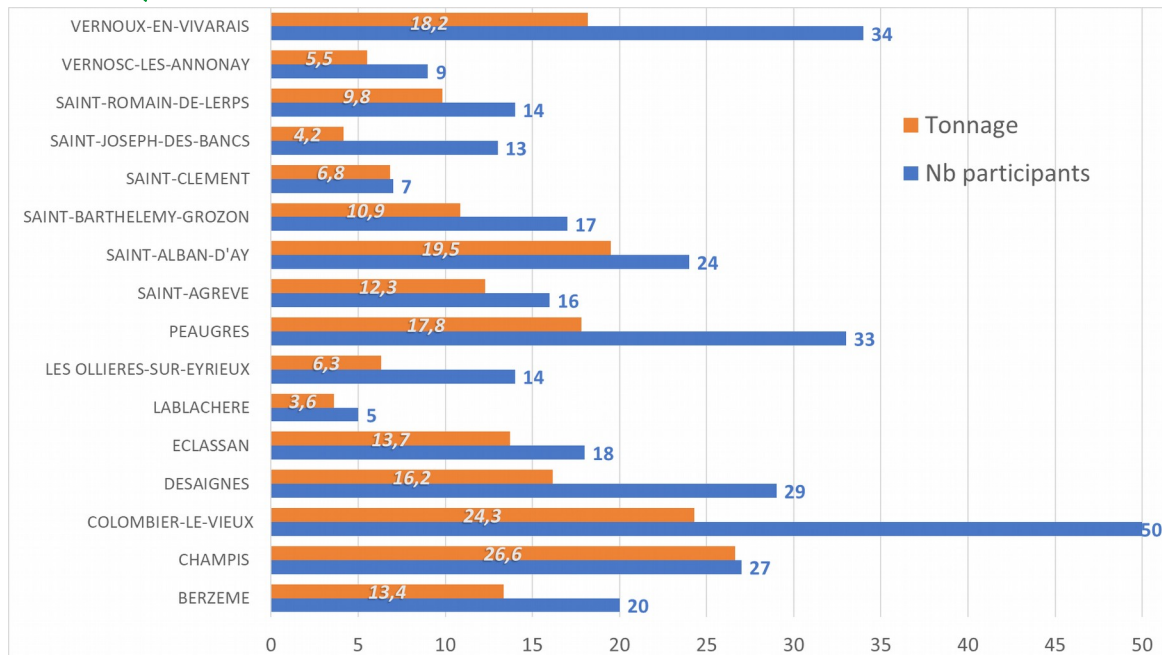

# Une participation et des tonnages stables

- **330 participant(e)s** : +2 % par rapport à 2022.
- **209 tonnes** : -1 % par rapport à 2022.
- **16 sites** mis en place.

**20,6** participants par site en moyenne : de 5 (Lablachère et St Clément) à 50 (Colombier le Vieux).

**13,1** tonnes collectées par site en moyenne, 2 sites ont collecté plus de 20 tonnes.

Site de Peaugres

## 100 % des plastiques collectés seront recyclés

Grâce au respect des consignes de tri/conditionnement, les 4 types de plastiques sont recyclés en matière plastique en Haute Loire pour les films, en Espagne/Pays Bas pour les ficelles et en Normandie pour les filets. Cela représente une **économie de 167 tonnes équivalent pétrole**.