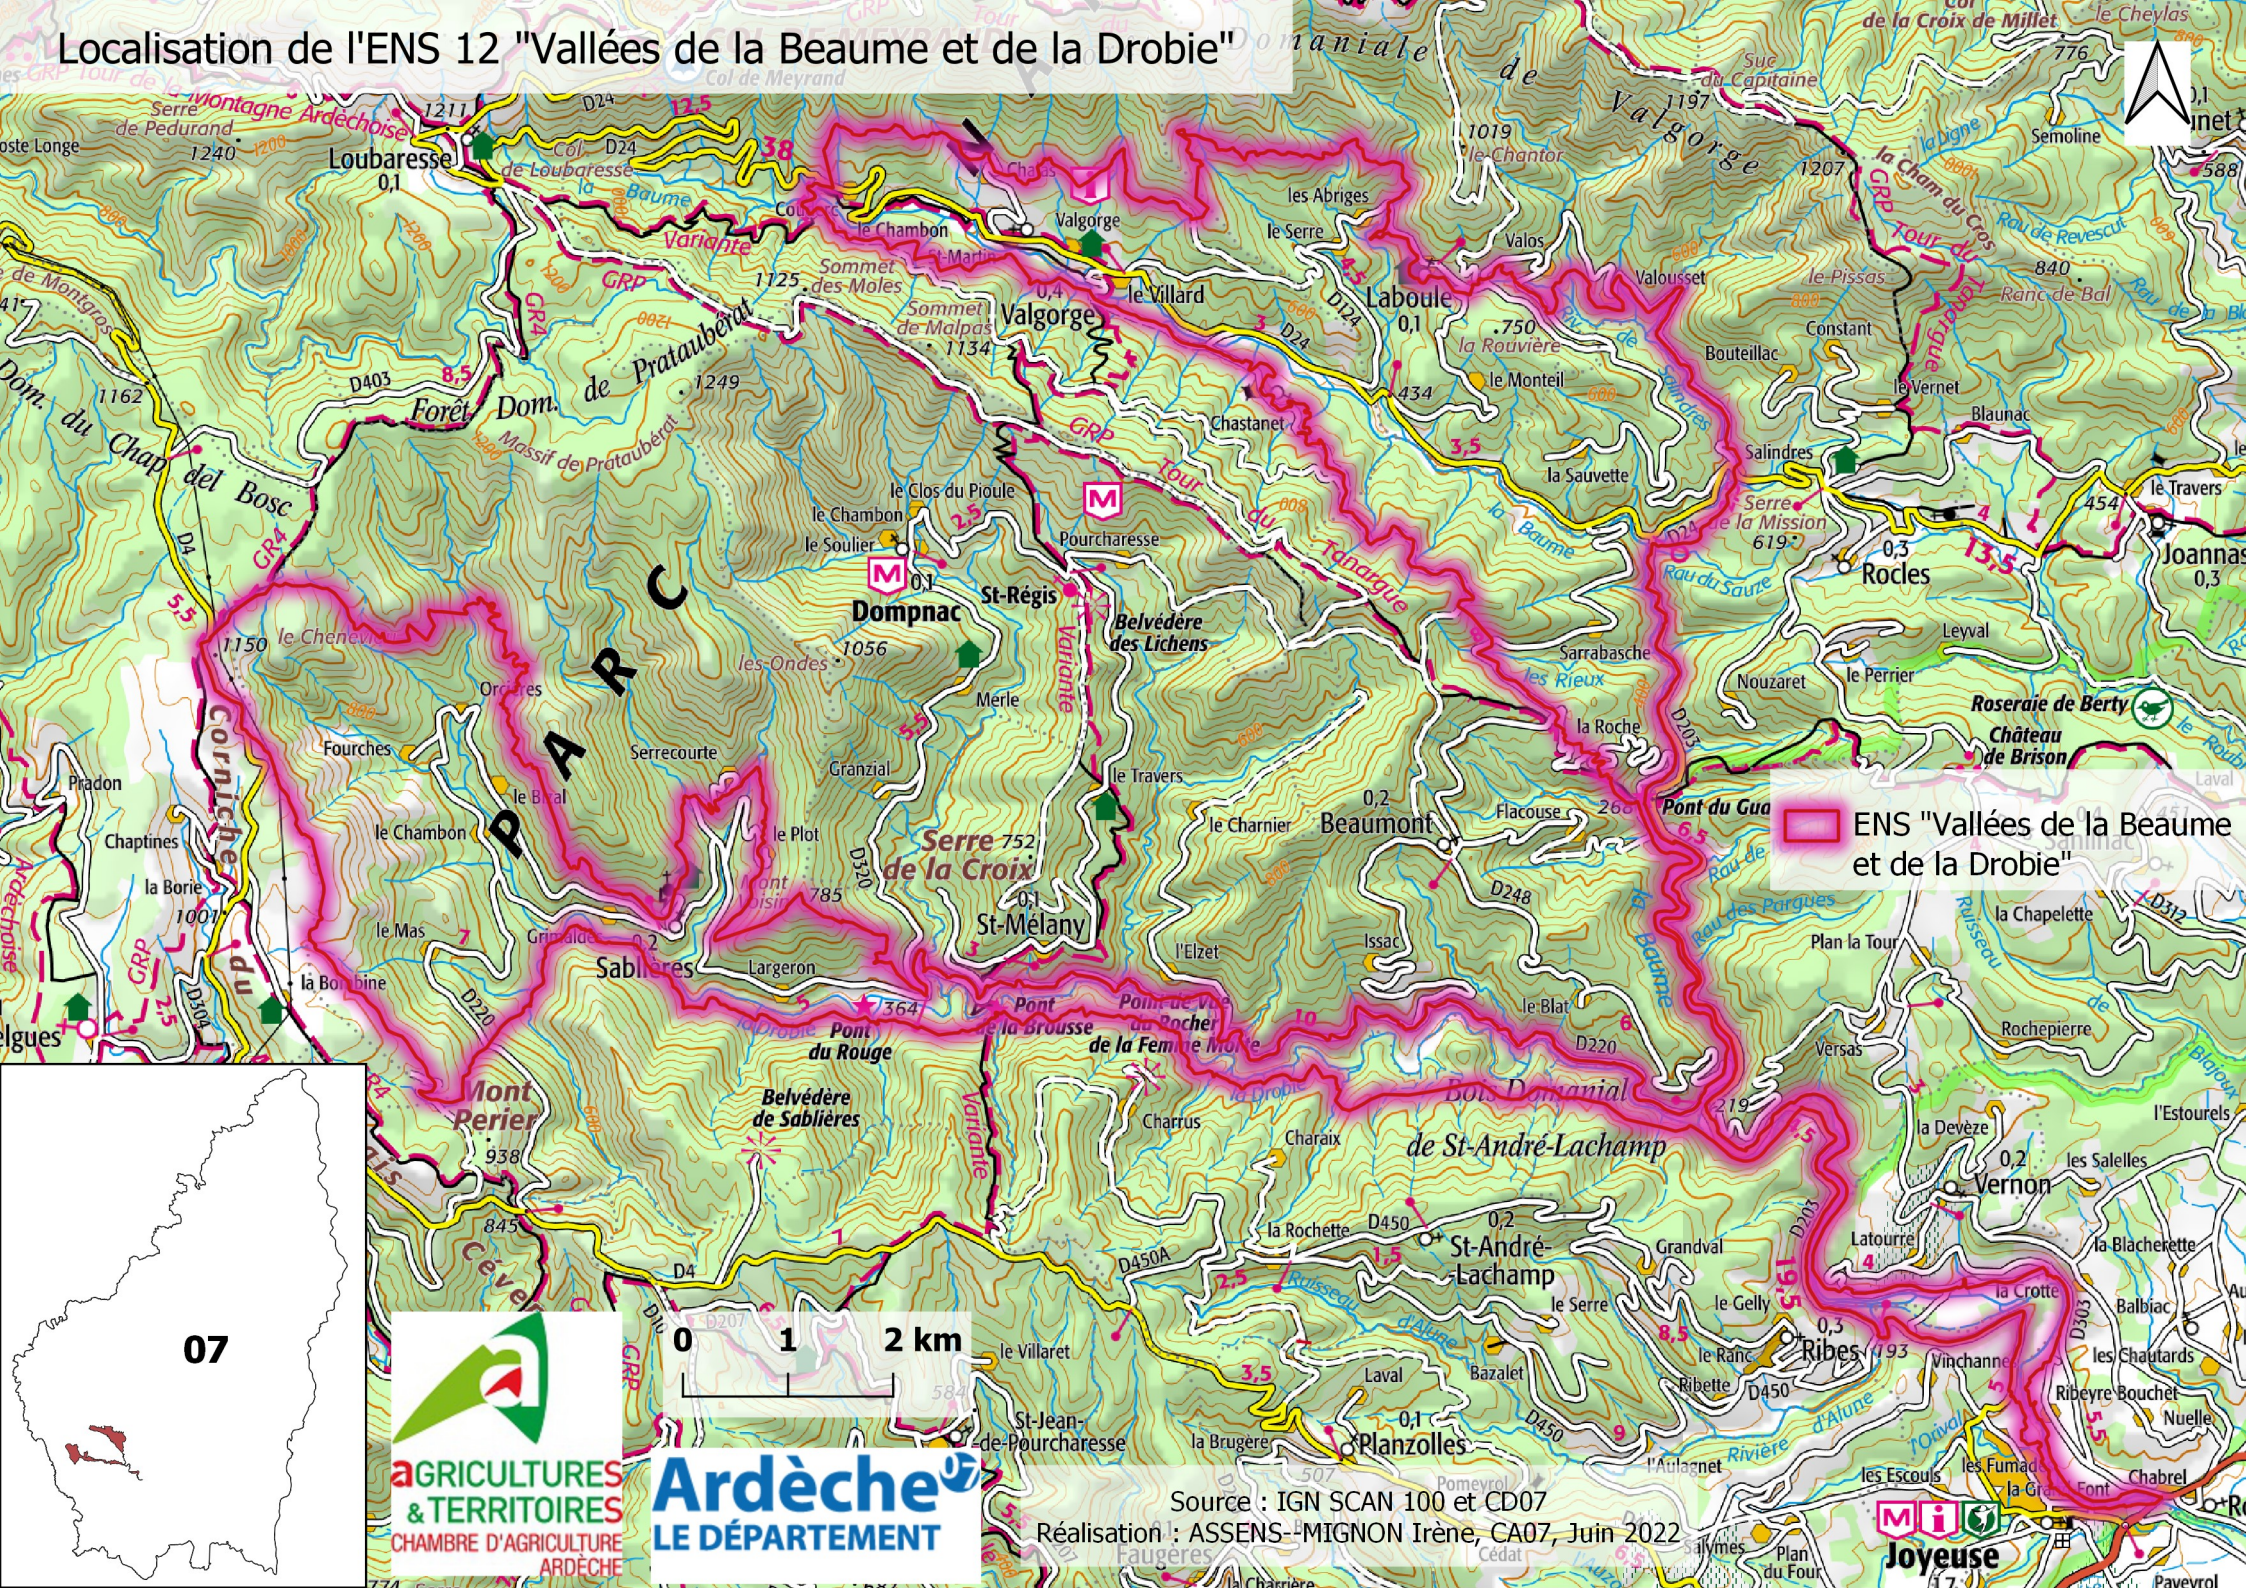

Localisation de l'ENS 12 "Vallées de la Beaume et de la Drobie"

ENS "Vallées de la Beaume et de la Drobie"

Source : IGN SCAN 100 et CD07
Réalisation : ASSENS-MIGNON Irène, CA07, Juin 2022