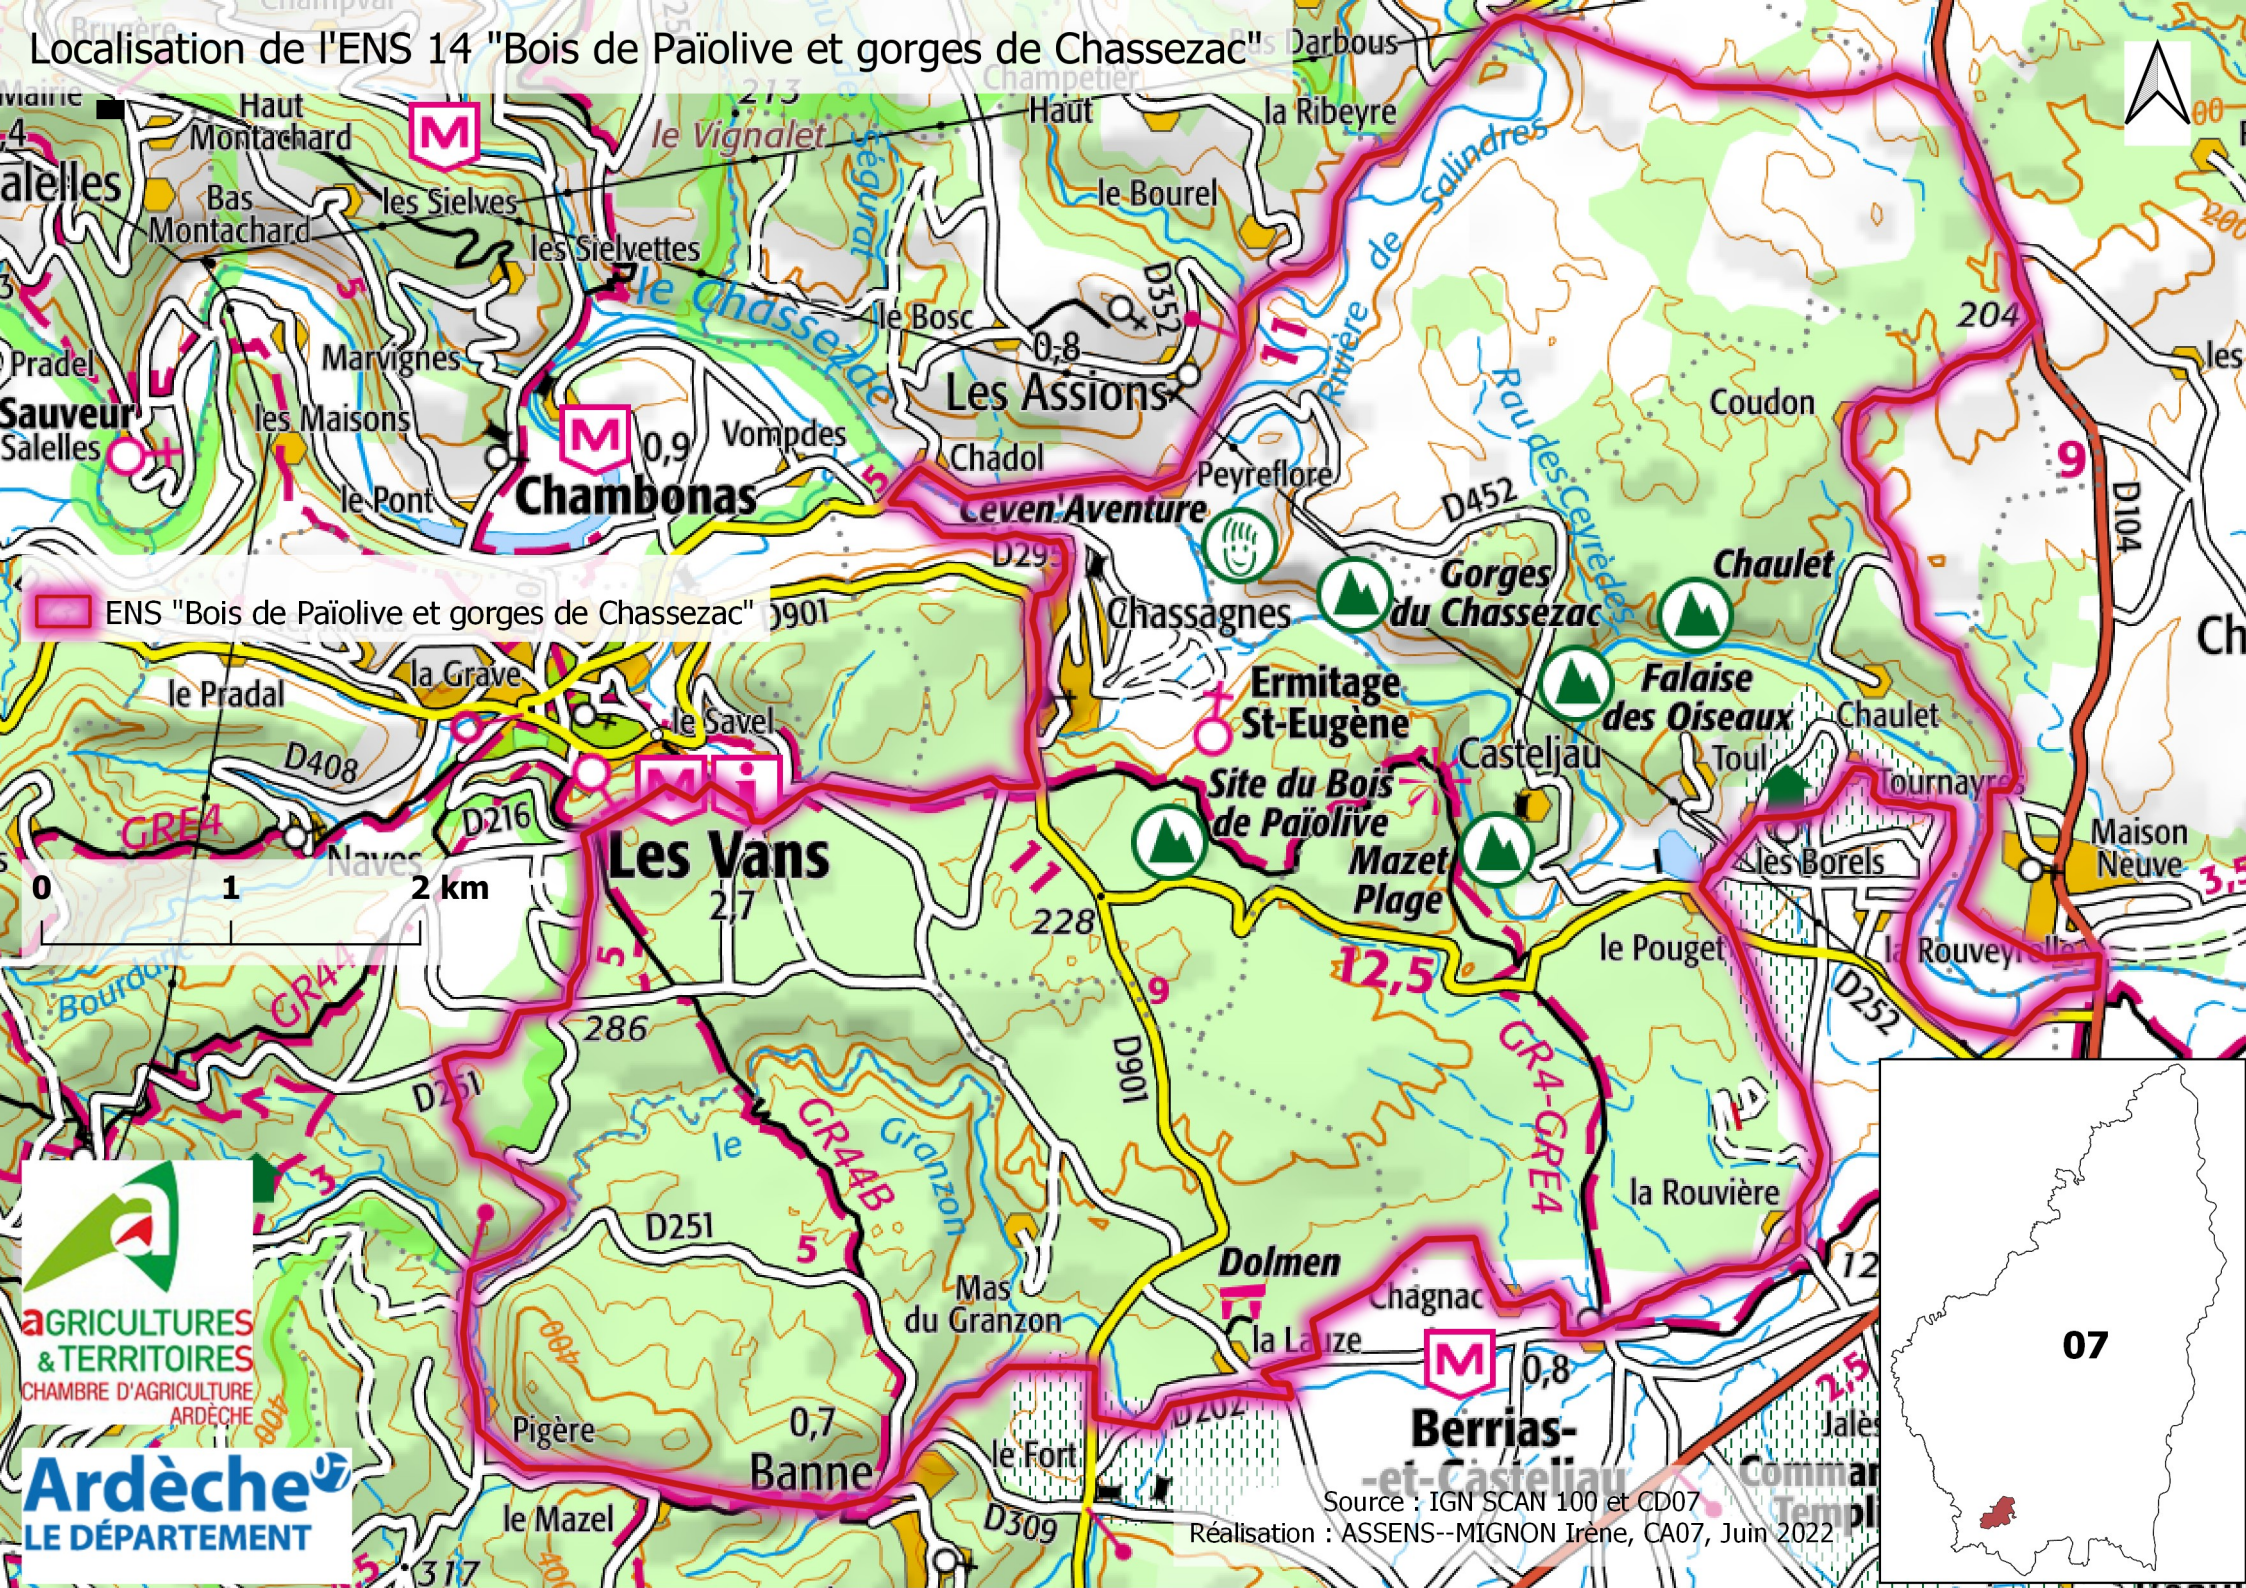

Localisation de l'ENS 14 "Bois de Païolive et gorges de Chassezac"

ENS "Bois de Païolive et gorges de Chassezac" 0901

AGRICULTURES & TERRITOIRES
CHAMBRE D'AGRICULTURE ARDÈCHE

Ardèche
LE DÉPARTEMENT

Source : IGN SCAN 100 et CD07
Réalisation : ASSENS--MIGNON Irène, CA07, Juin 2022