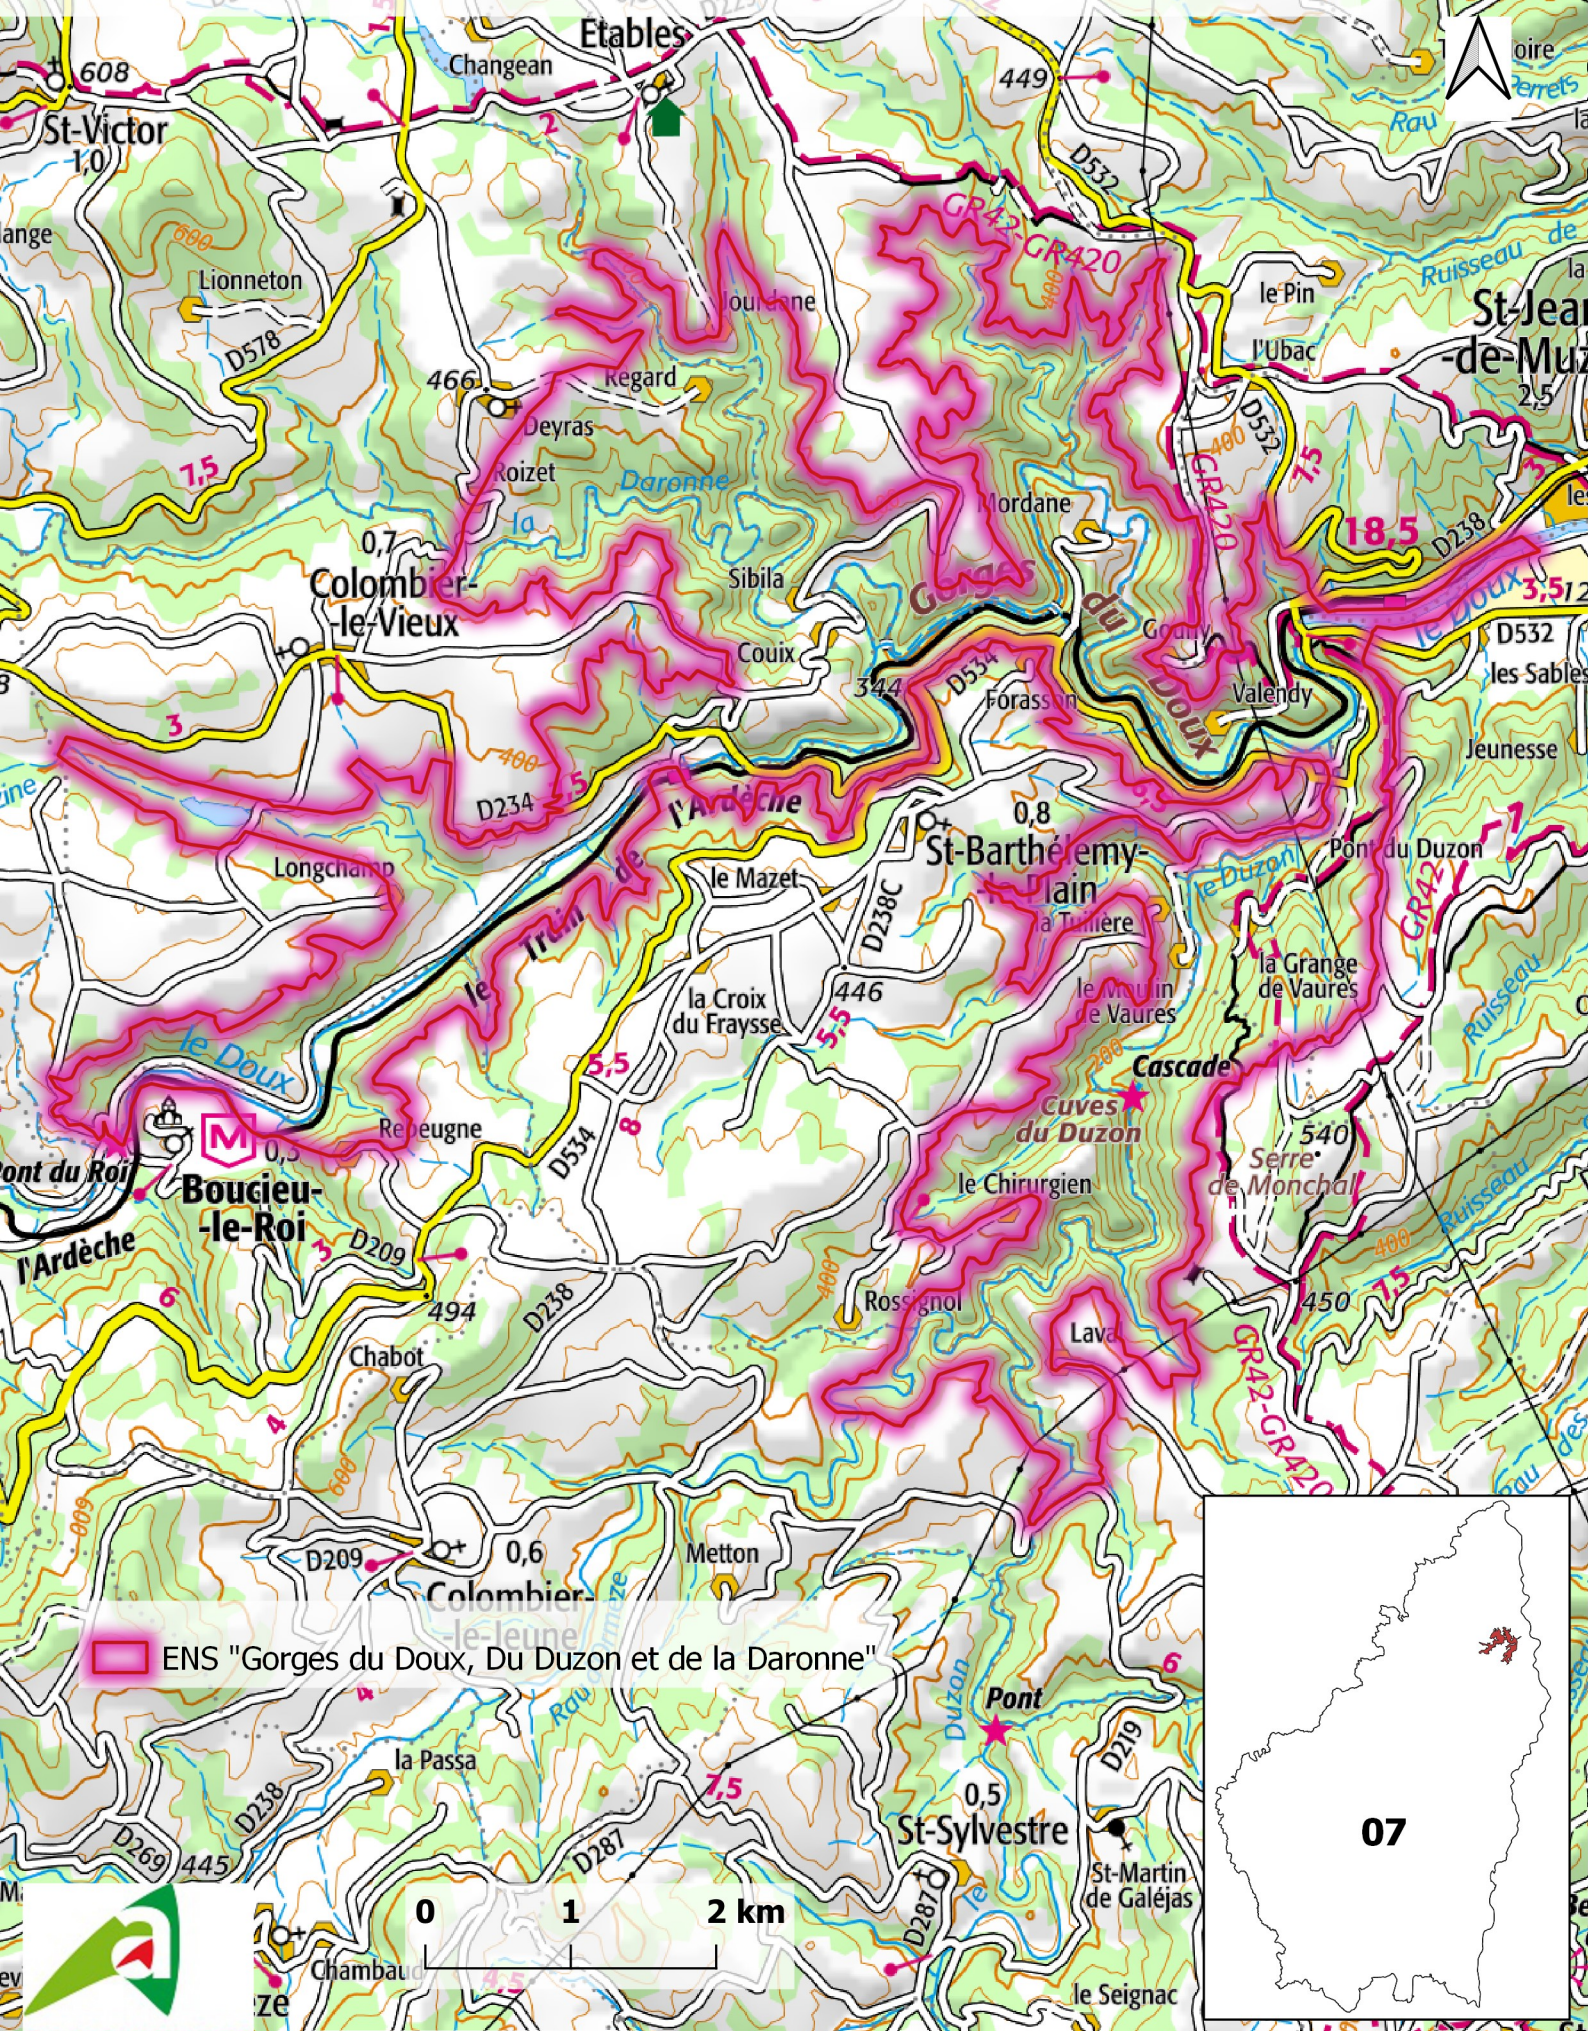

Localisation de l'ENS 2 "Gorges du Doux, Du Duzon et de la Daronne"

ENS "Gorges du Doux, Du Duzon et de la Daronne"

Ardèche
LE DÉPARTEMENT

Source : IGN SCAN 100 et CD07
Réalisation : ASSENS-MIGNON Irène, CA07, Juin 2022