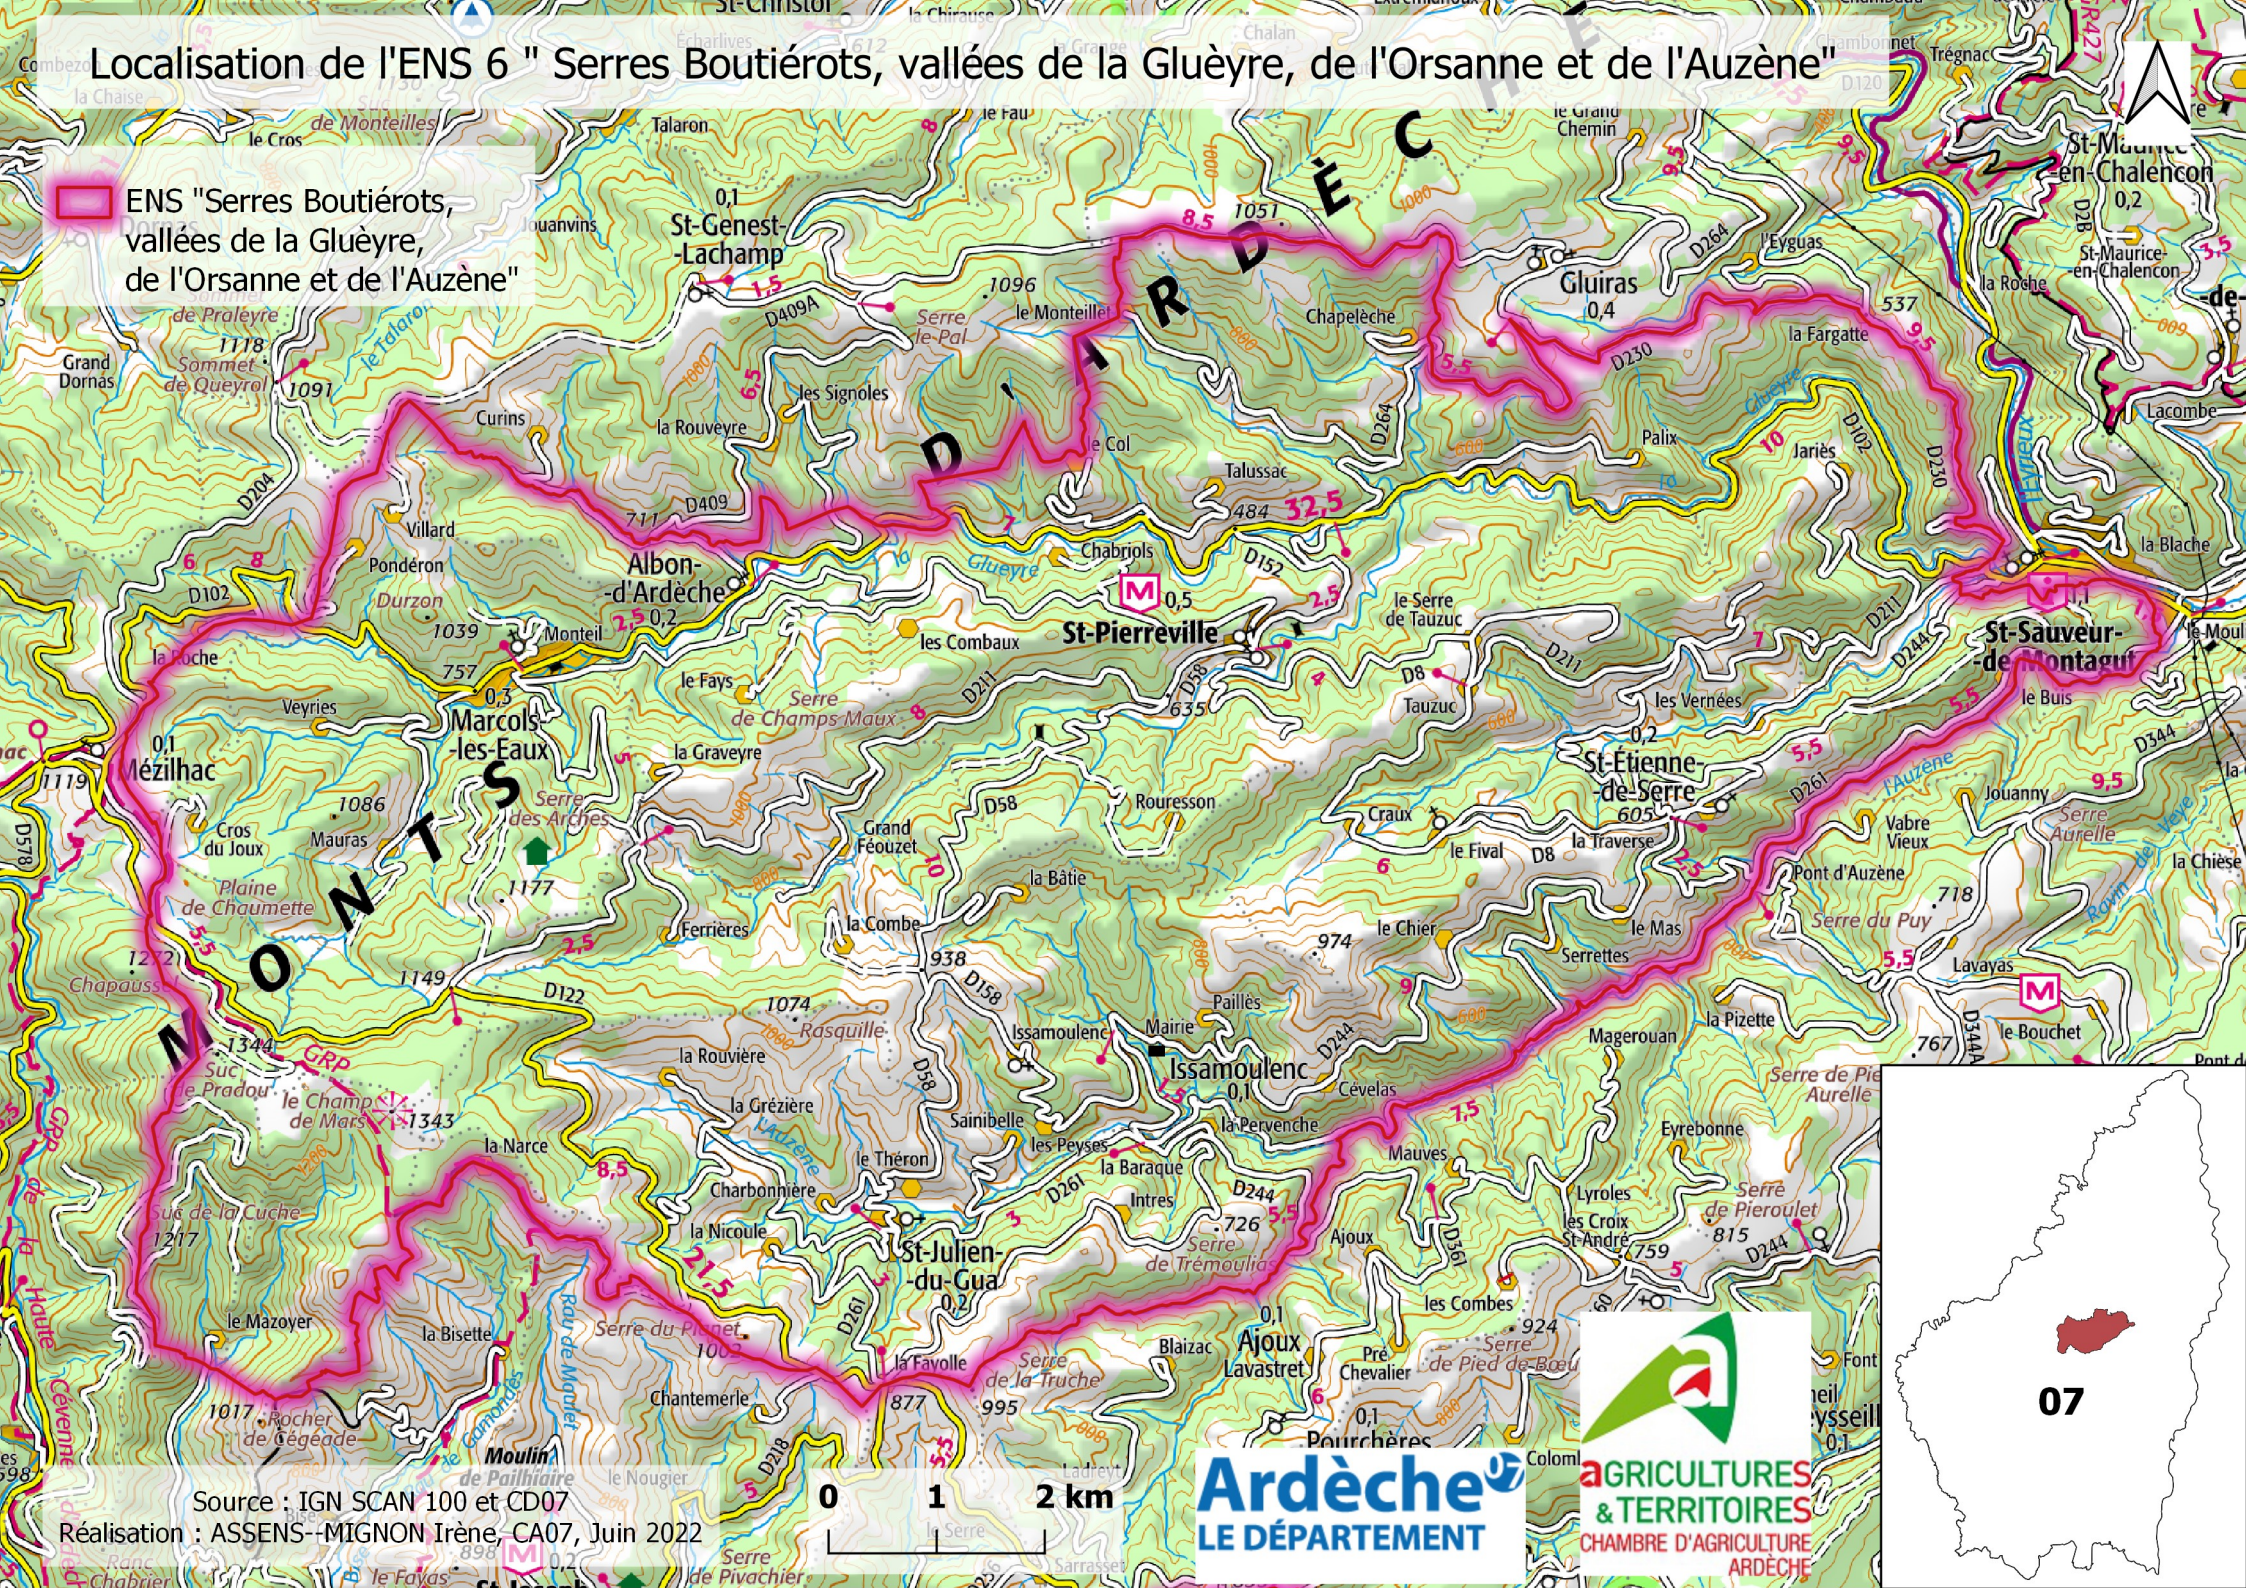

Localisation de l'ENS 6 " Serres Boutiérots, vallées de la Gluère, de l'Orsanne et de l'Auzène"

ENS "Serres Boutiérots, vallées de la Gluère, de l'Orsanne et de l'Auzène"

Source : IGN SCAN 100 et CD07

Réalisation : ASSENS-MIGNON Irène, CA07, Juin 2022

0 1 2 km

Ardèche
LE DÉPARTEMENT

AGRICULTURES & TERRITOIRES
CHAMBRE D'AGRICULTURE ARDÈCHE