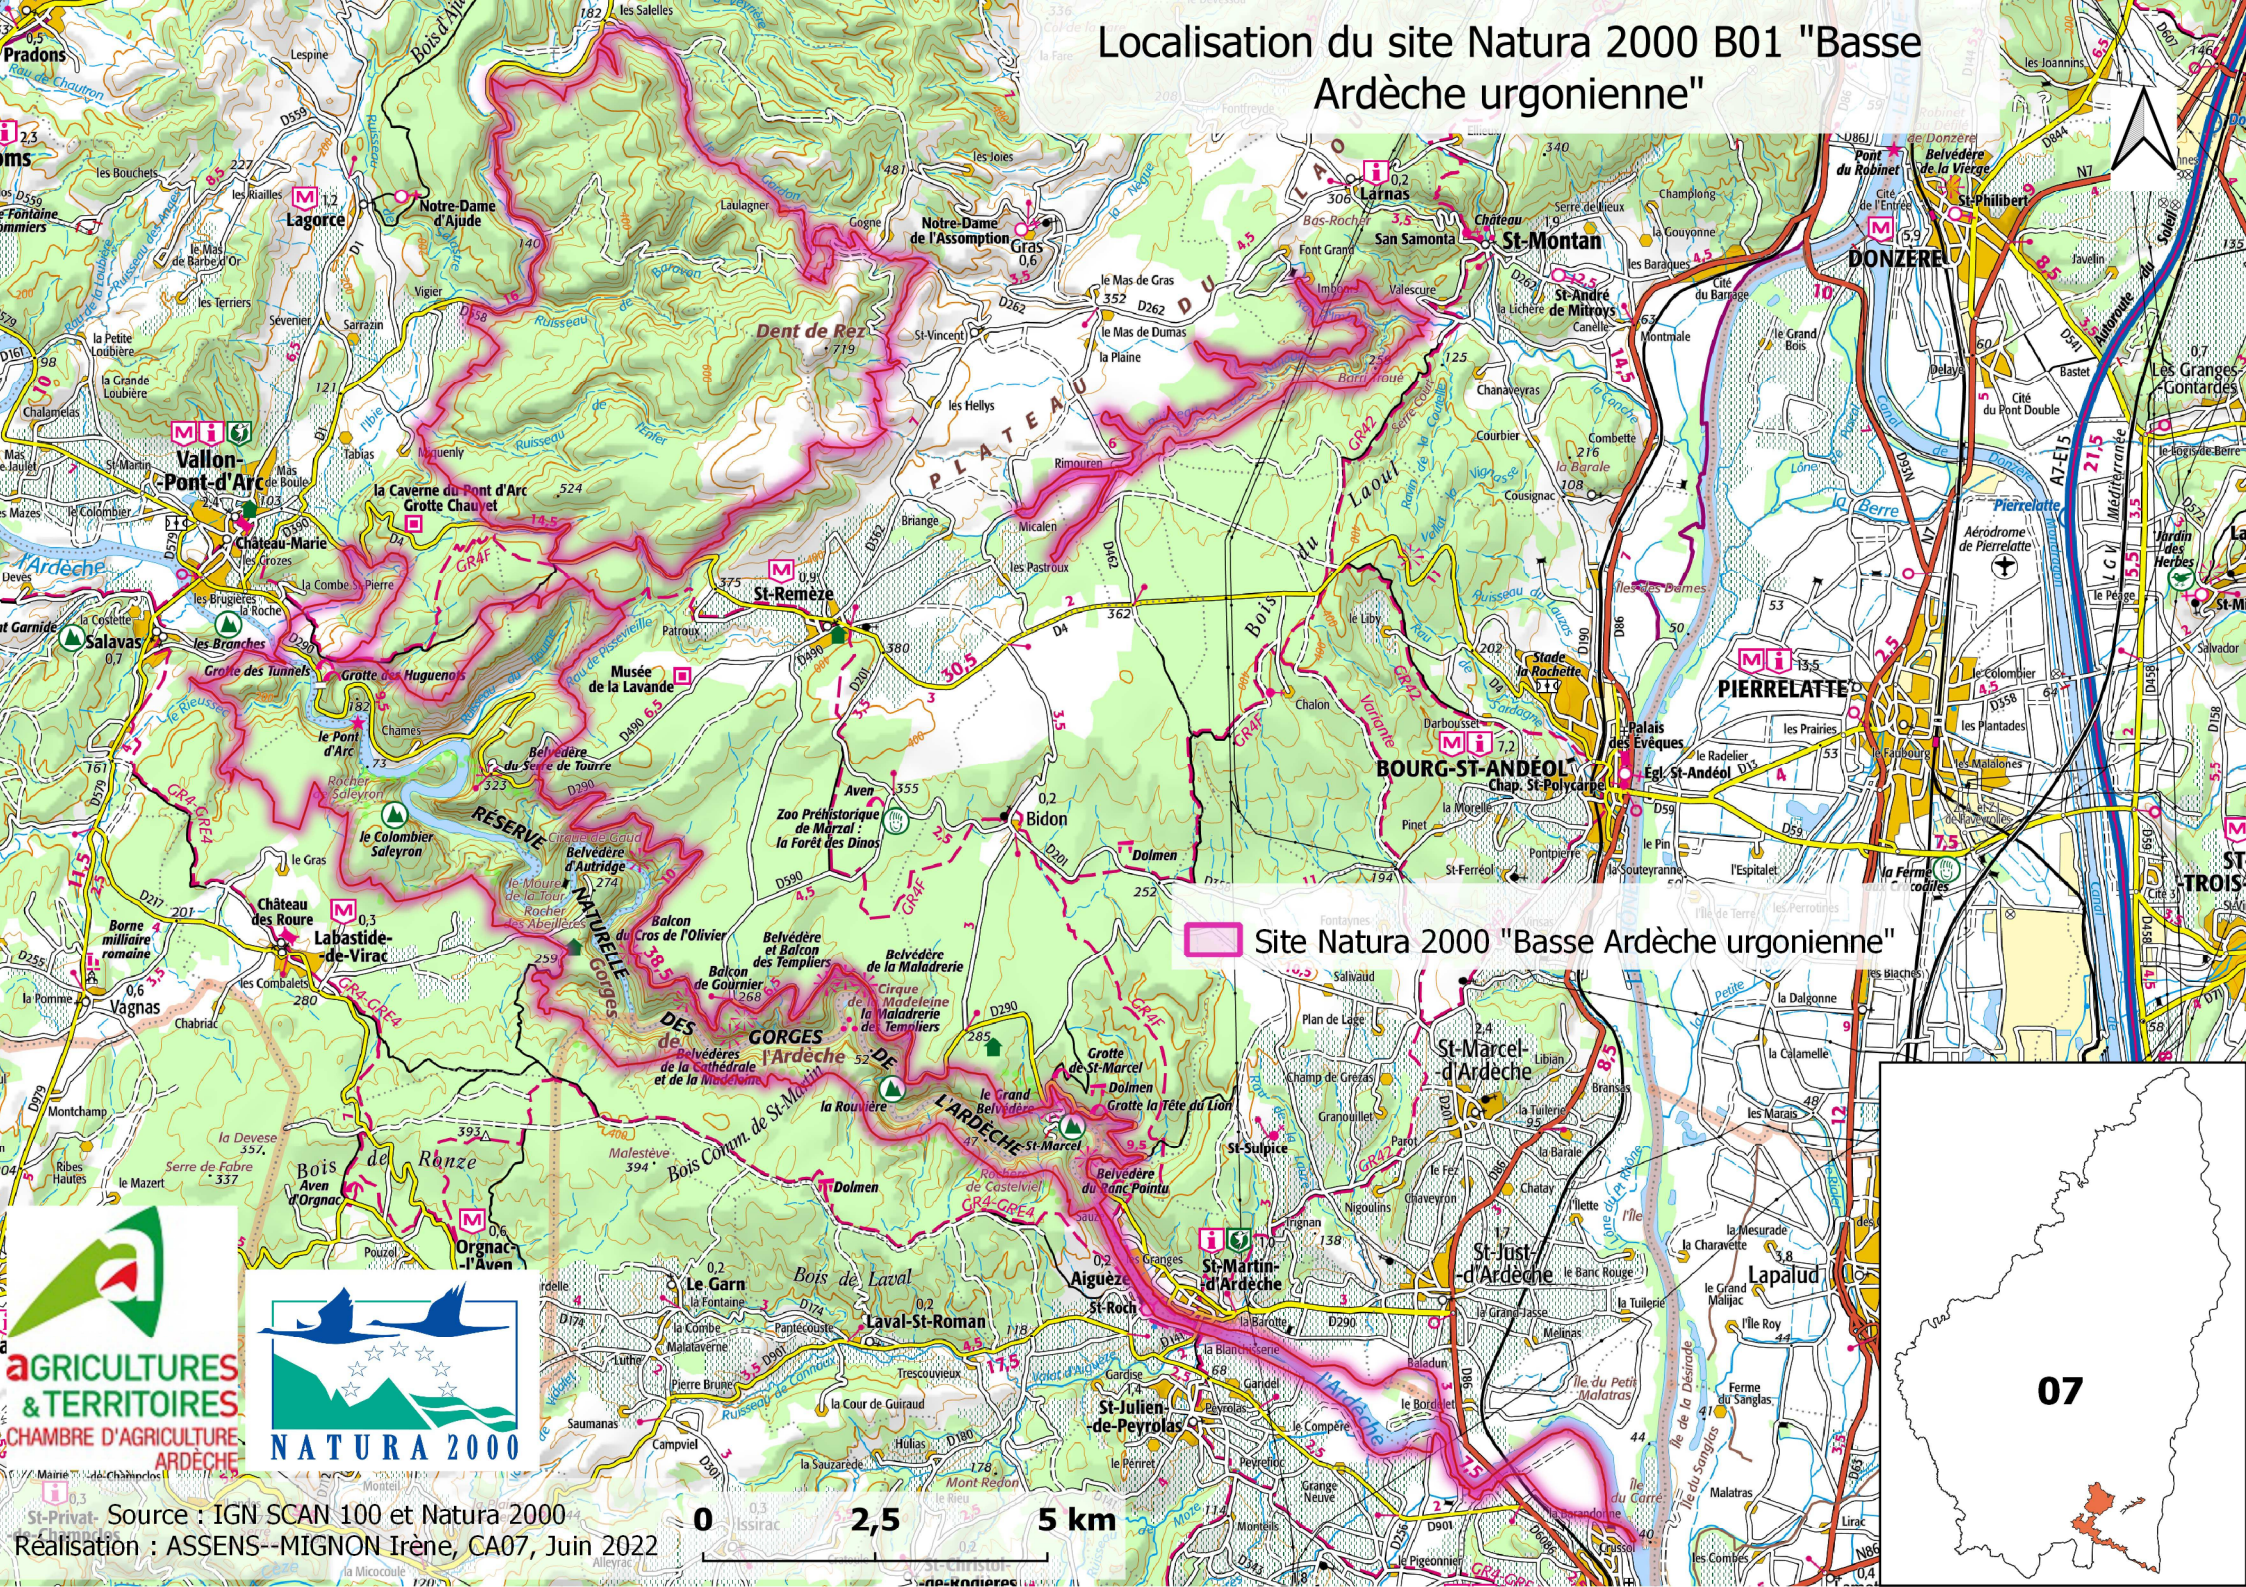

Localisation du site Natura 2000 B01 "Basse Ardèche urgonienne"

Site Natura 2000 "Basse Ardèche urgonienne"

Source : IGN SCAN 100 et Natura 2000
Réalisation : ASSENS-MIGNON Irène, CA07, Juin 2022

0 0,3 2,5 5 km