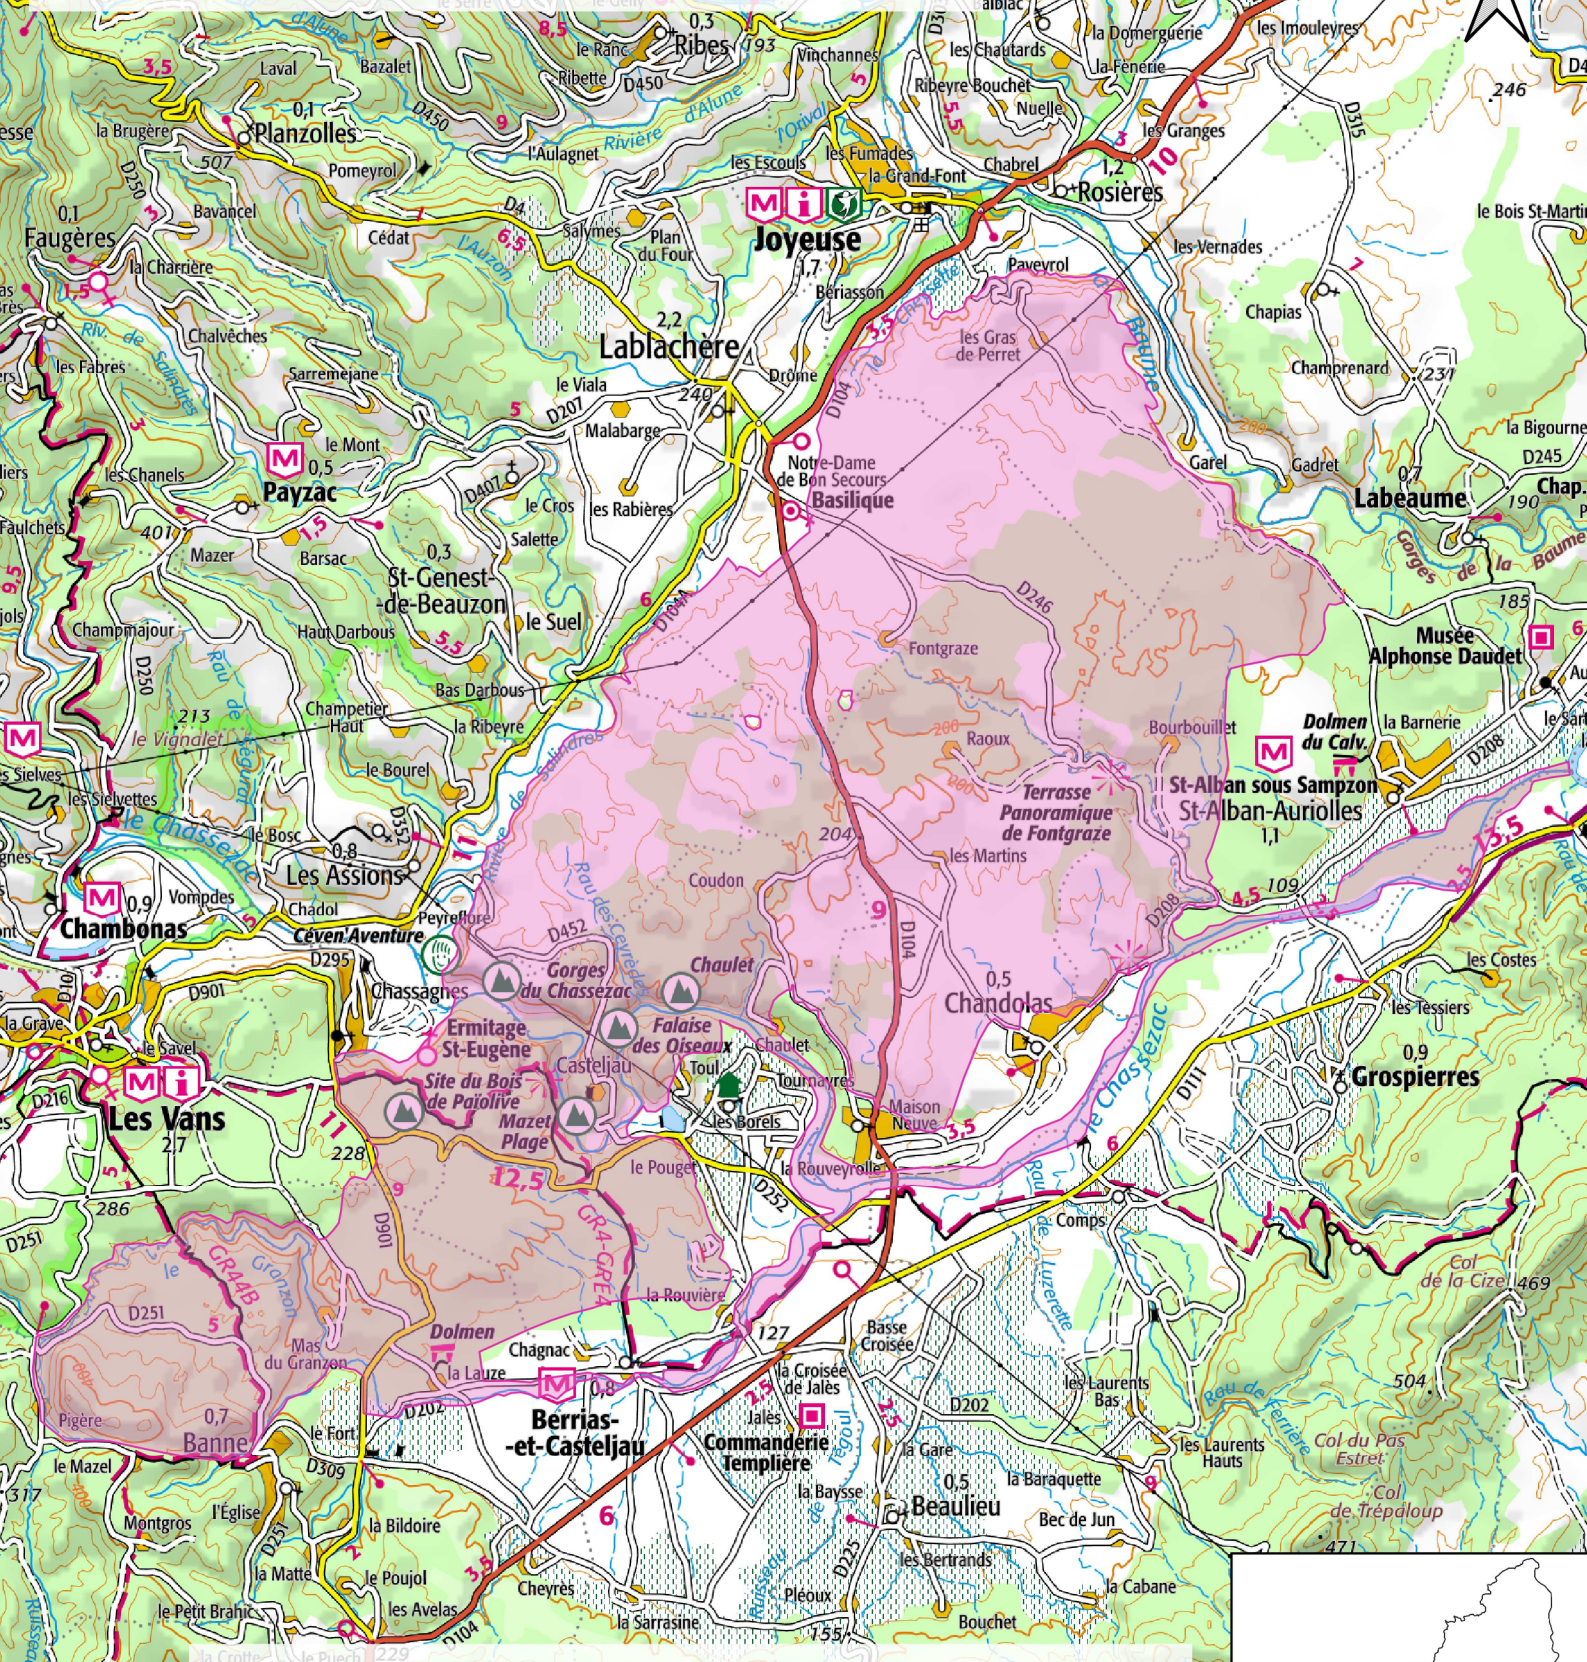

# Localisation du site Natura 2000 B04 "Bois de Paiolive et basse vallée du Chassezac"

 Site Natura 2000 "Bois de Paiolive et basse vallée du Chassezac"

Source : IGN SCAN 100 et Natura 2000  
 Réalisation : ASSENS-MIGNON Irène, CA07, Juin 2022