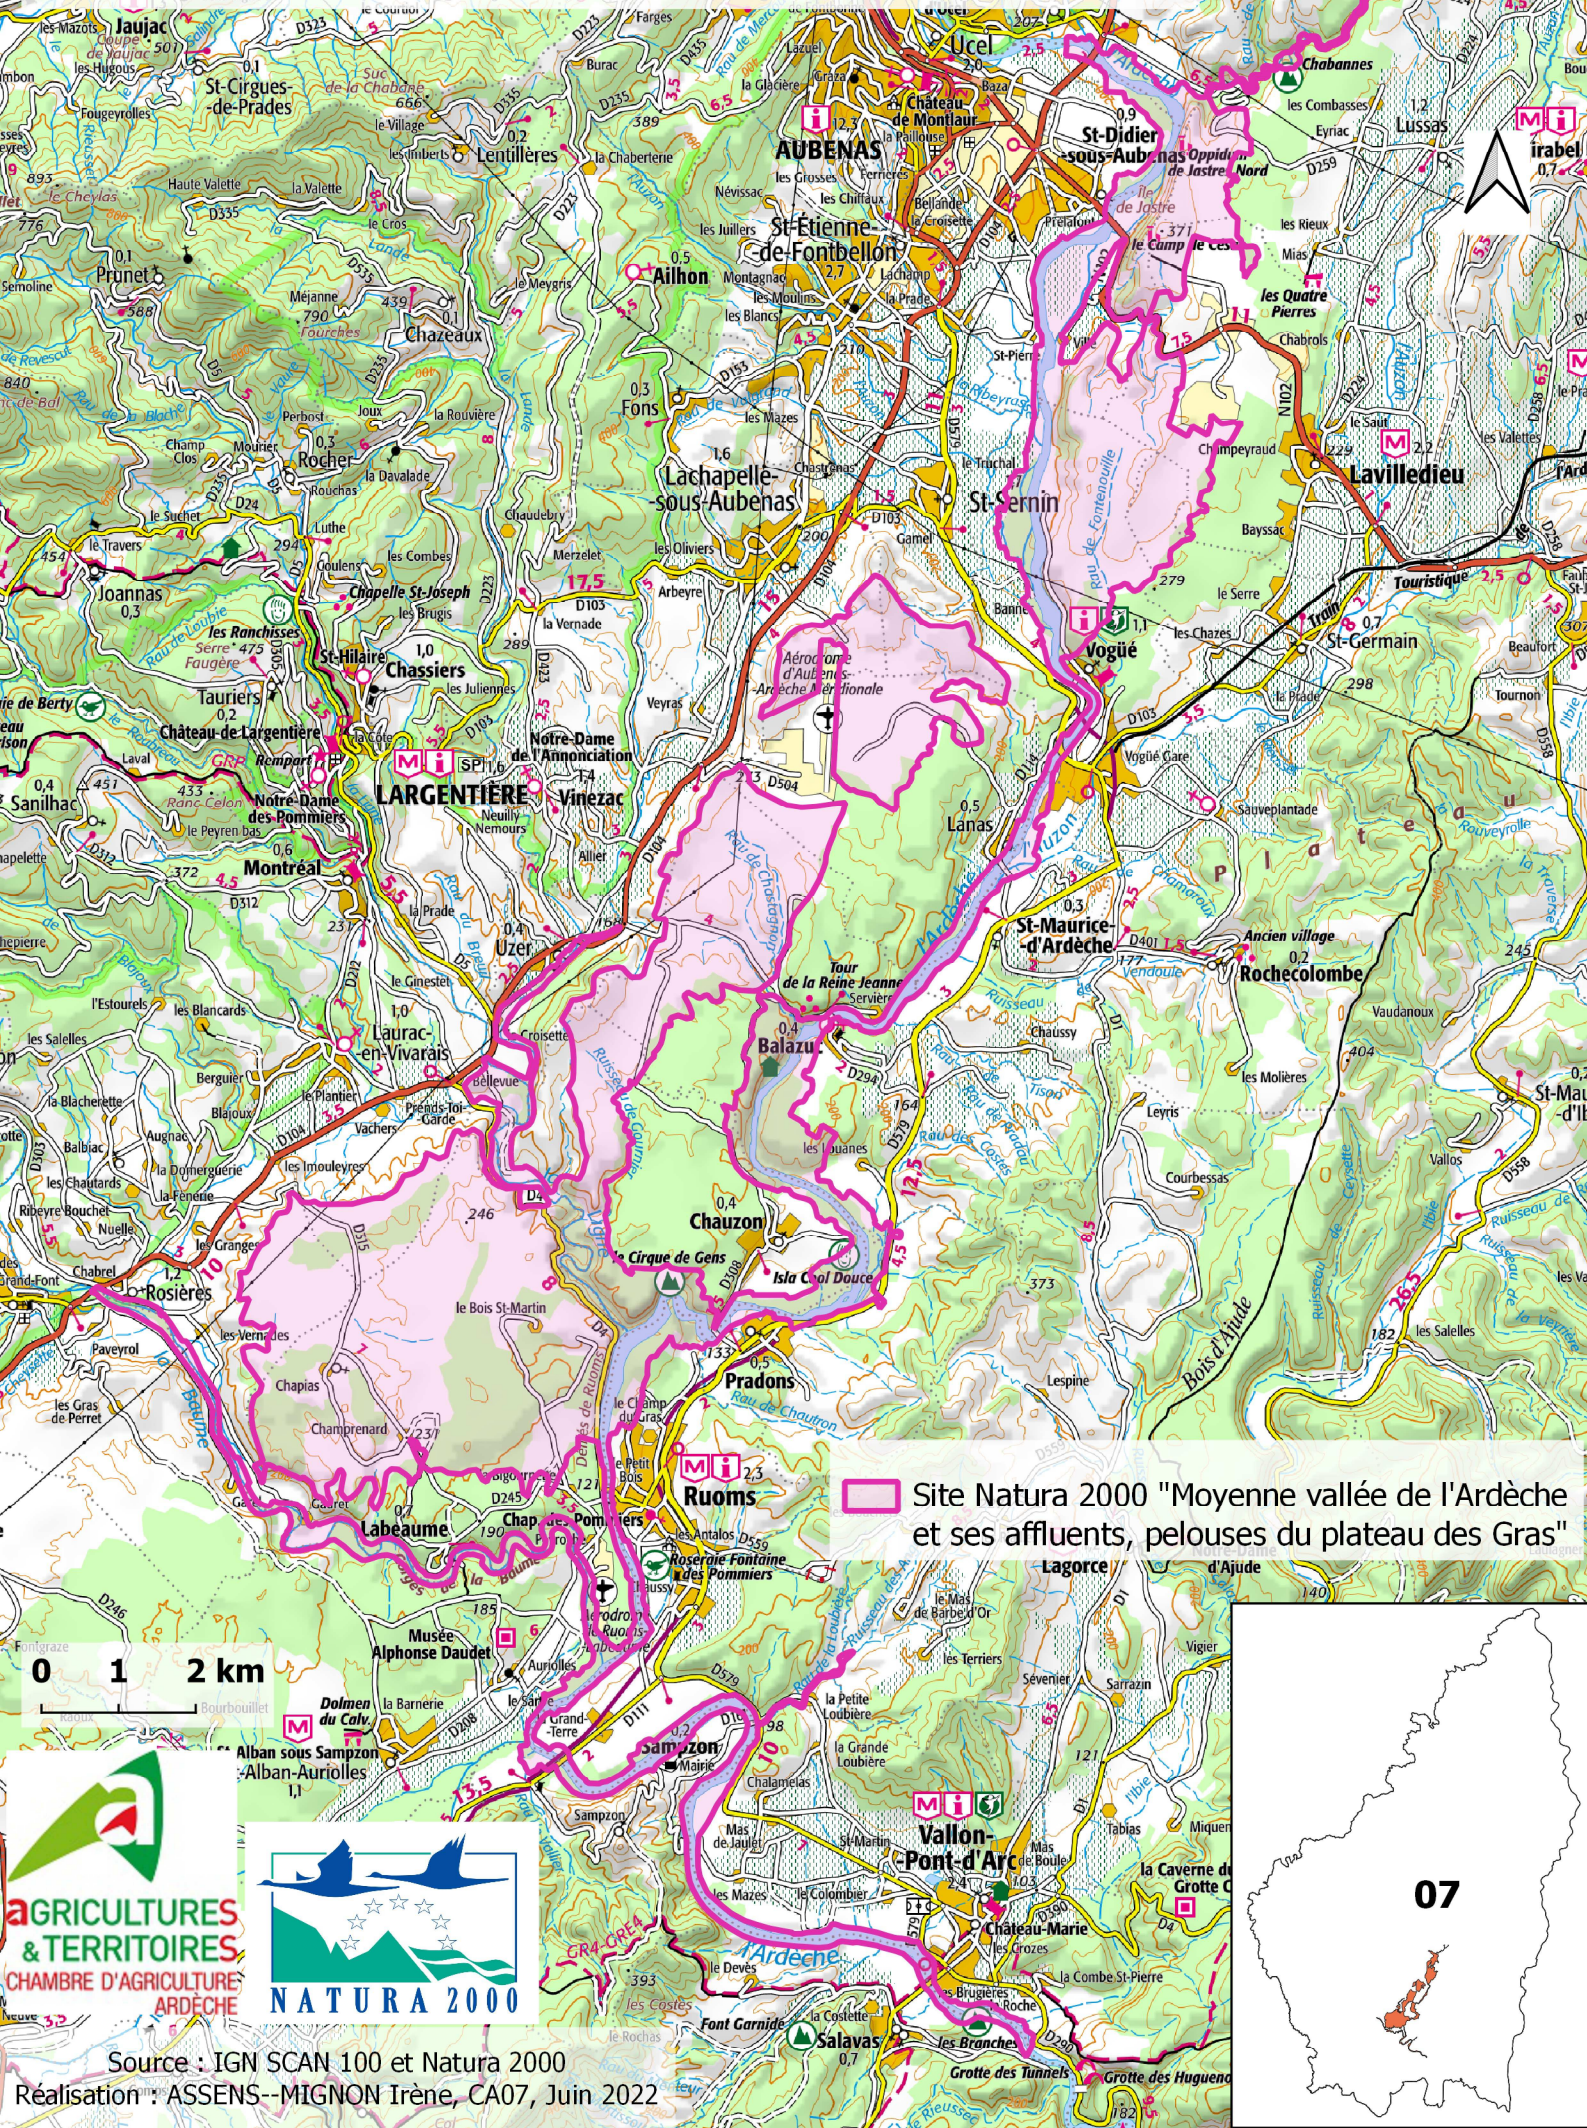

Localisation du site Natura 2000 B05 "Moyenne vallée de l'Ardèche et ses affluents, pelouses du plateau des Gras"

Site Natura 2000 "Moyenne vallée de l'Ardèche et ses affluents, pelouses du plateau des Gras"

Source : IGN SCAN 100 et Natura 2000
Réalisation : ASSENS-MIGNON Irène, CA07, Juin 2022