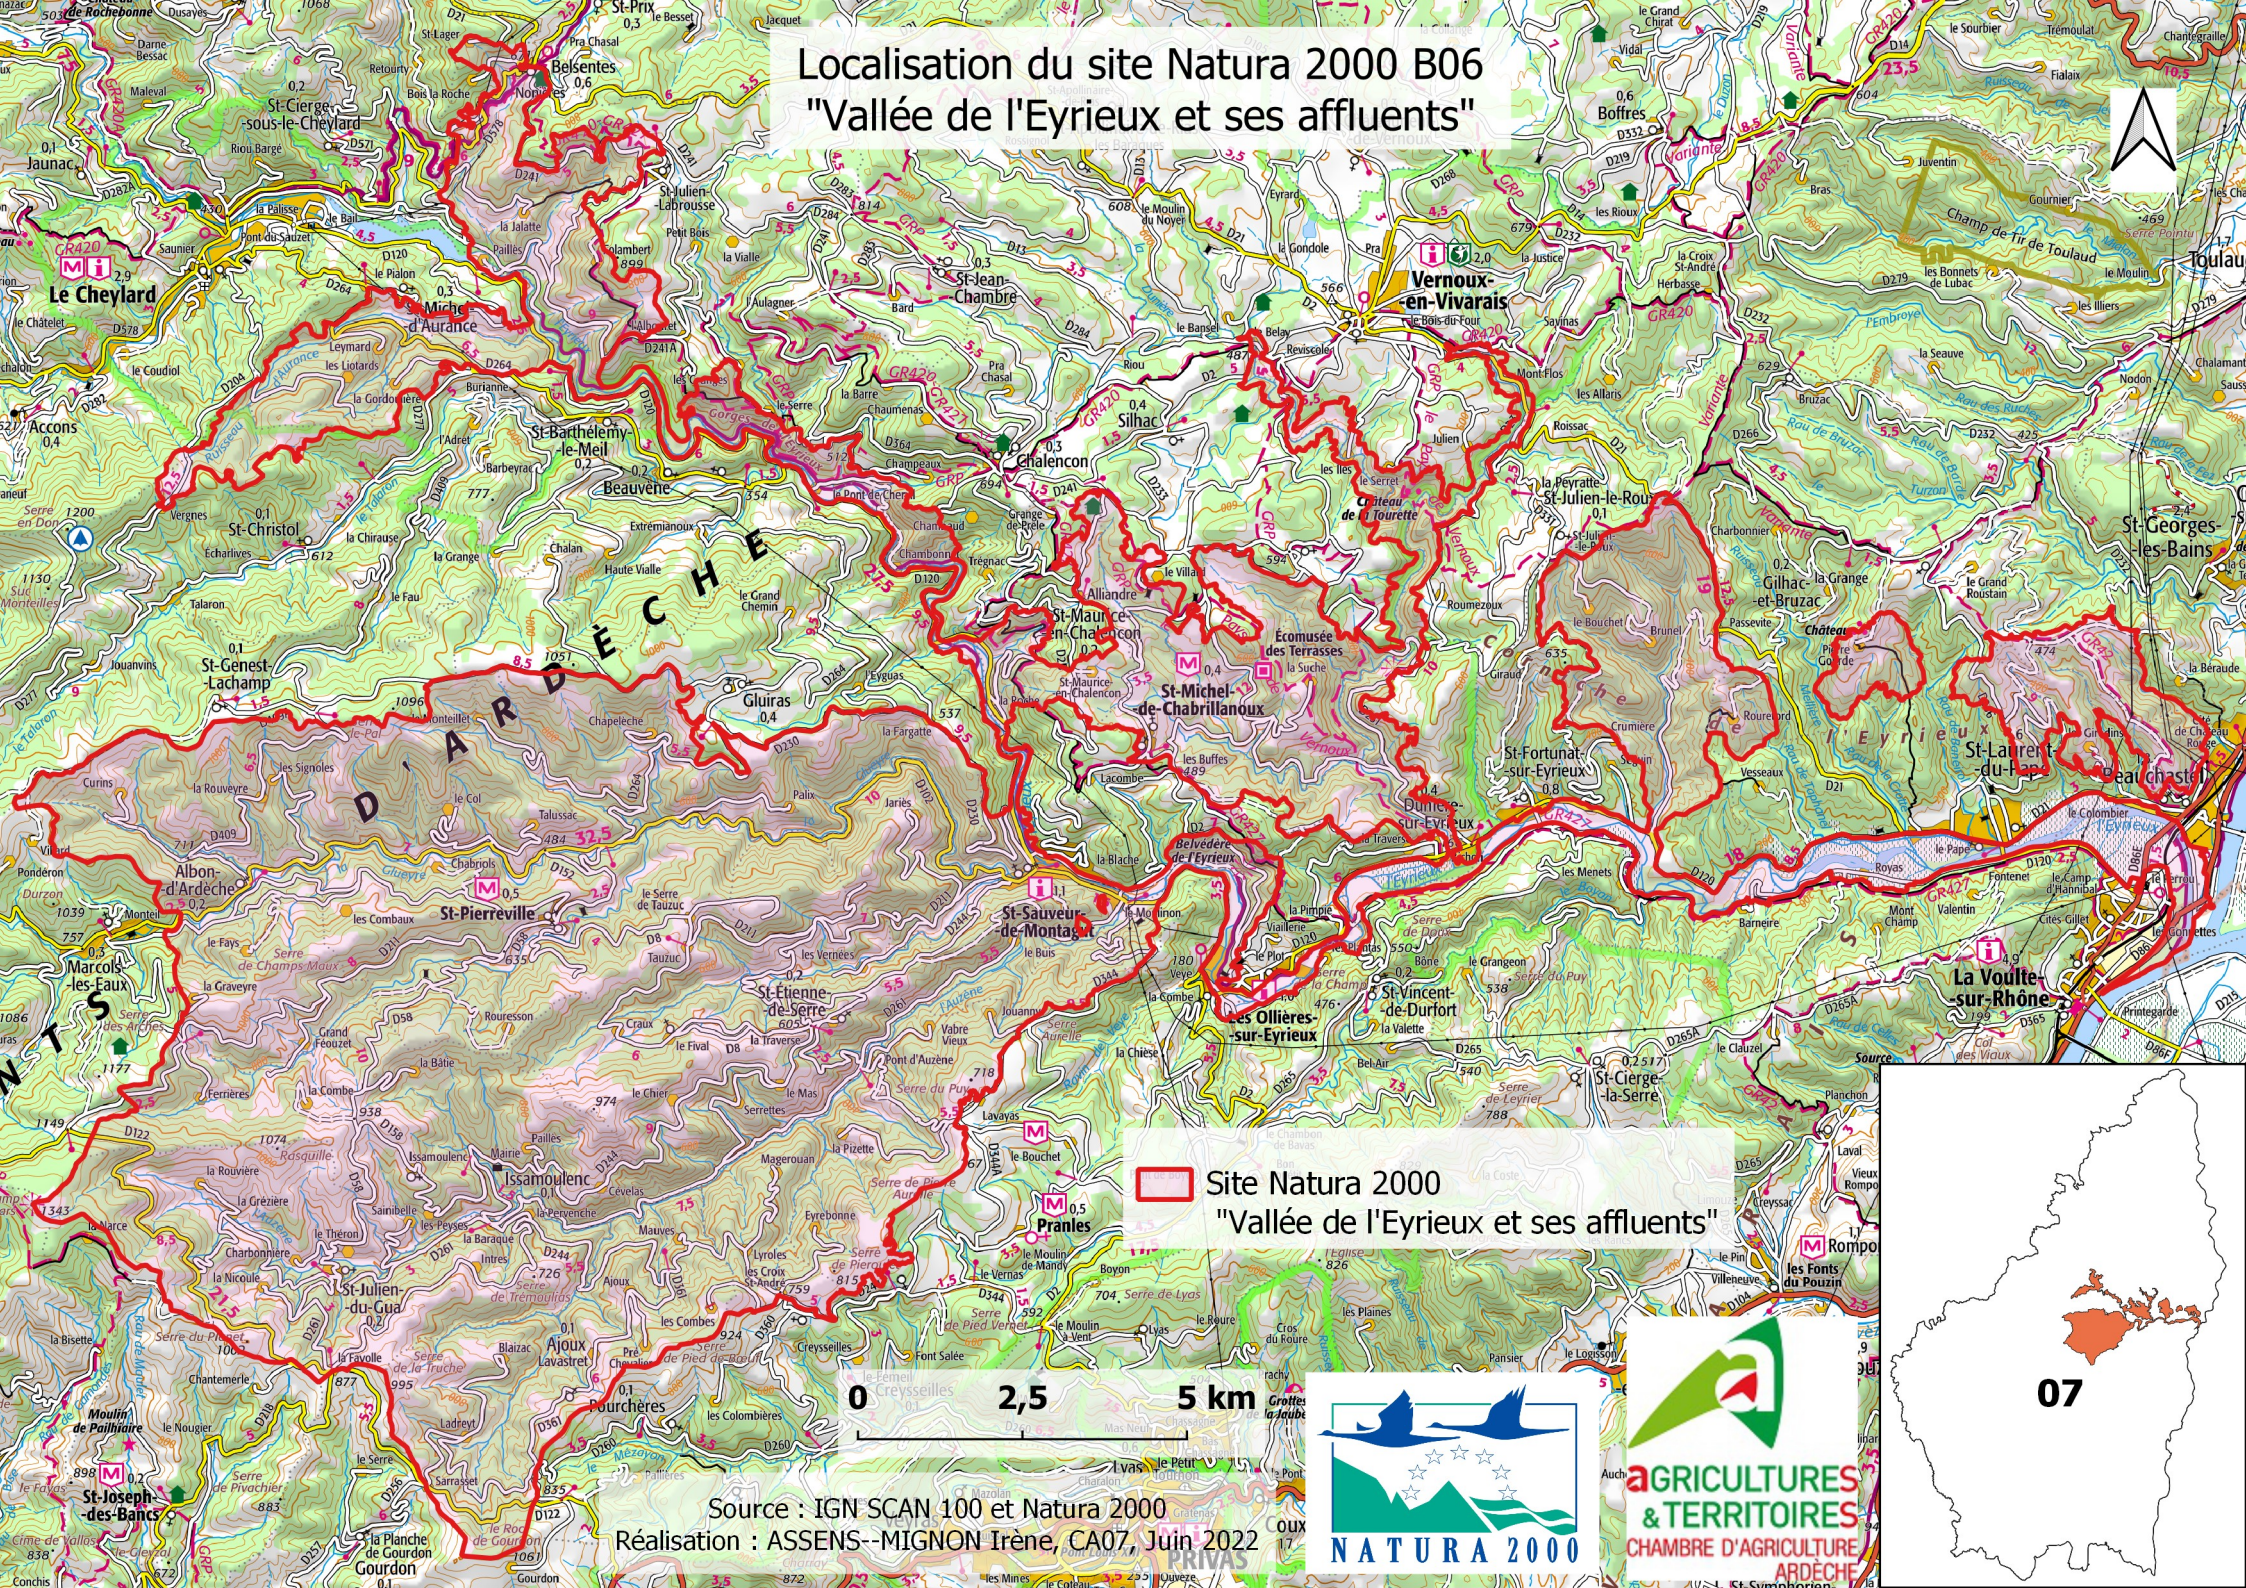

Localisation du site Natura 2000 B06 "Vallée de l'Eyrieux et ses affluents"

 Site Natura 2000
"Vallée de l'Eyrieux et ses affluents"

Source : IGN SCAN 100 et Natura 2000
Réalisation : ASSENS-MIGNON Irène, CA07, Juin 2022