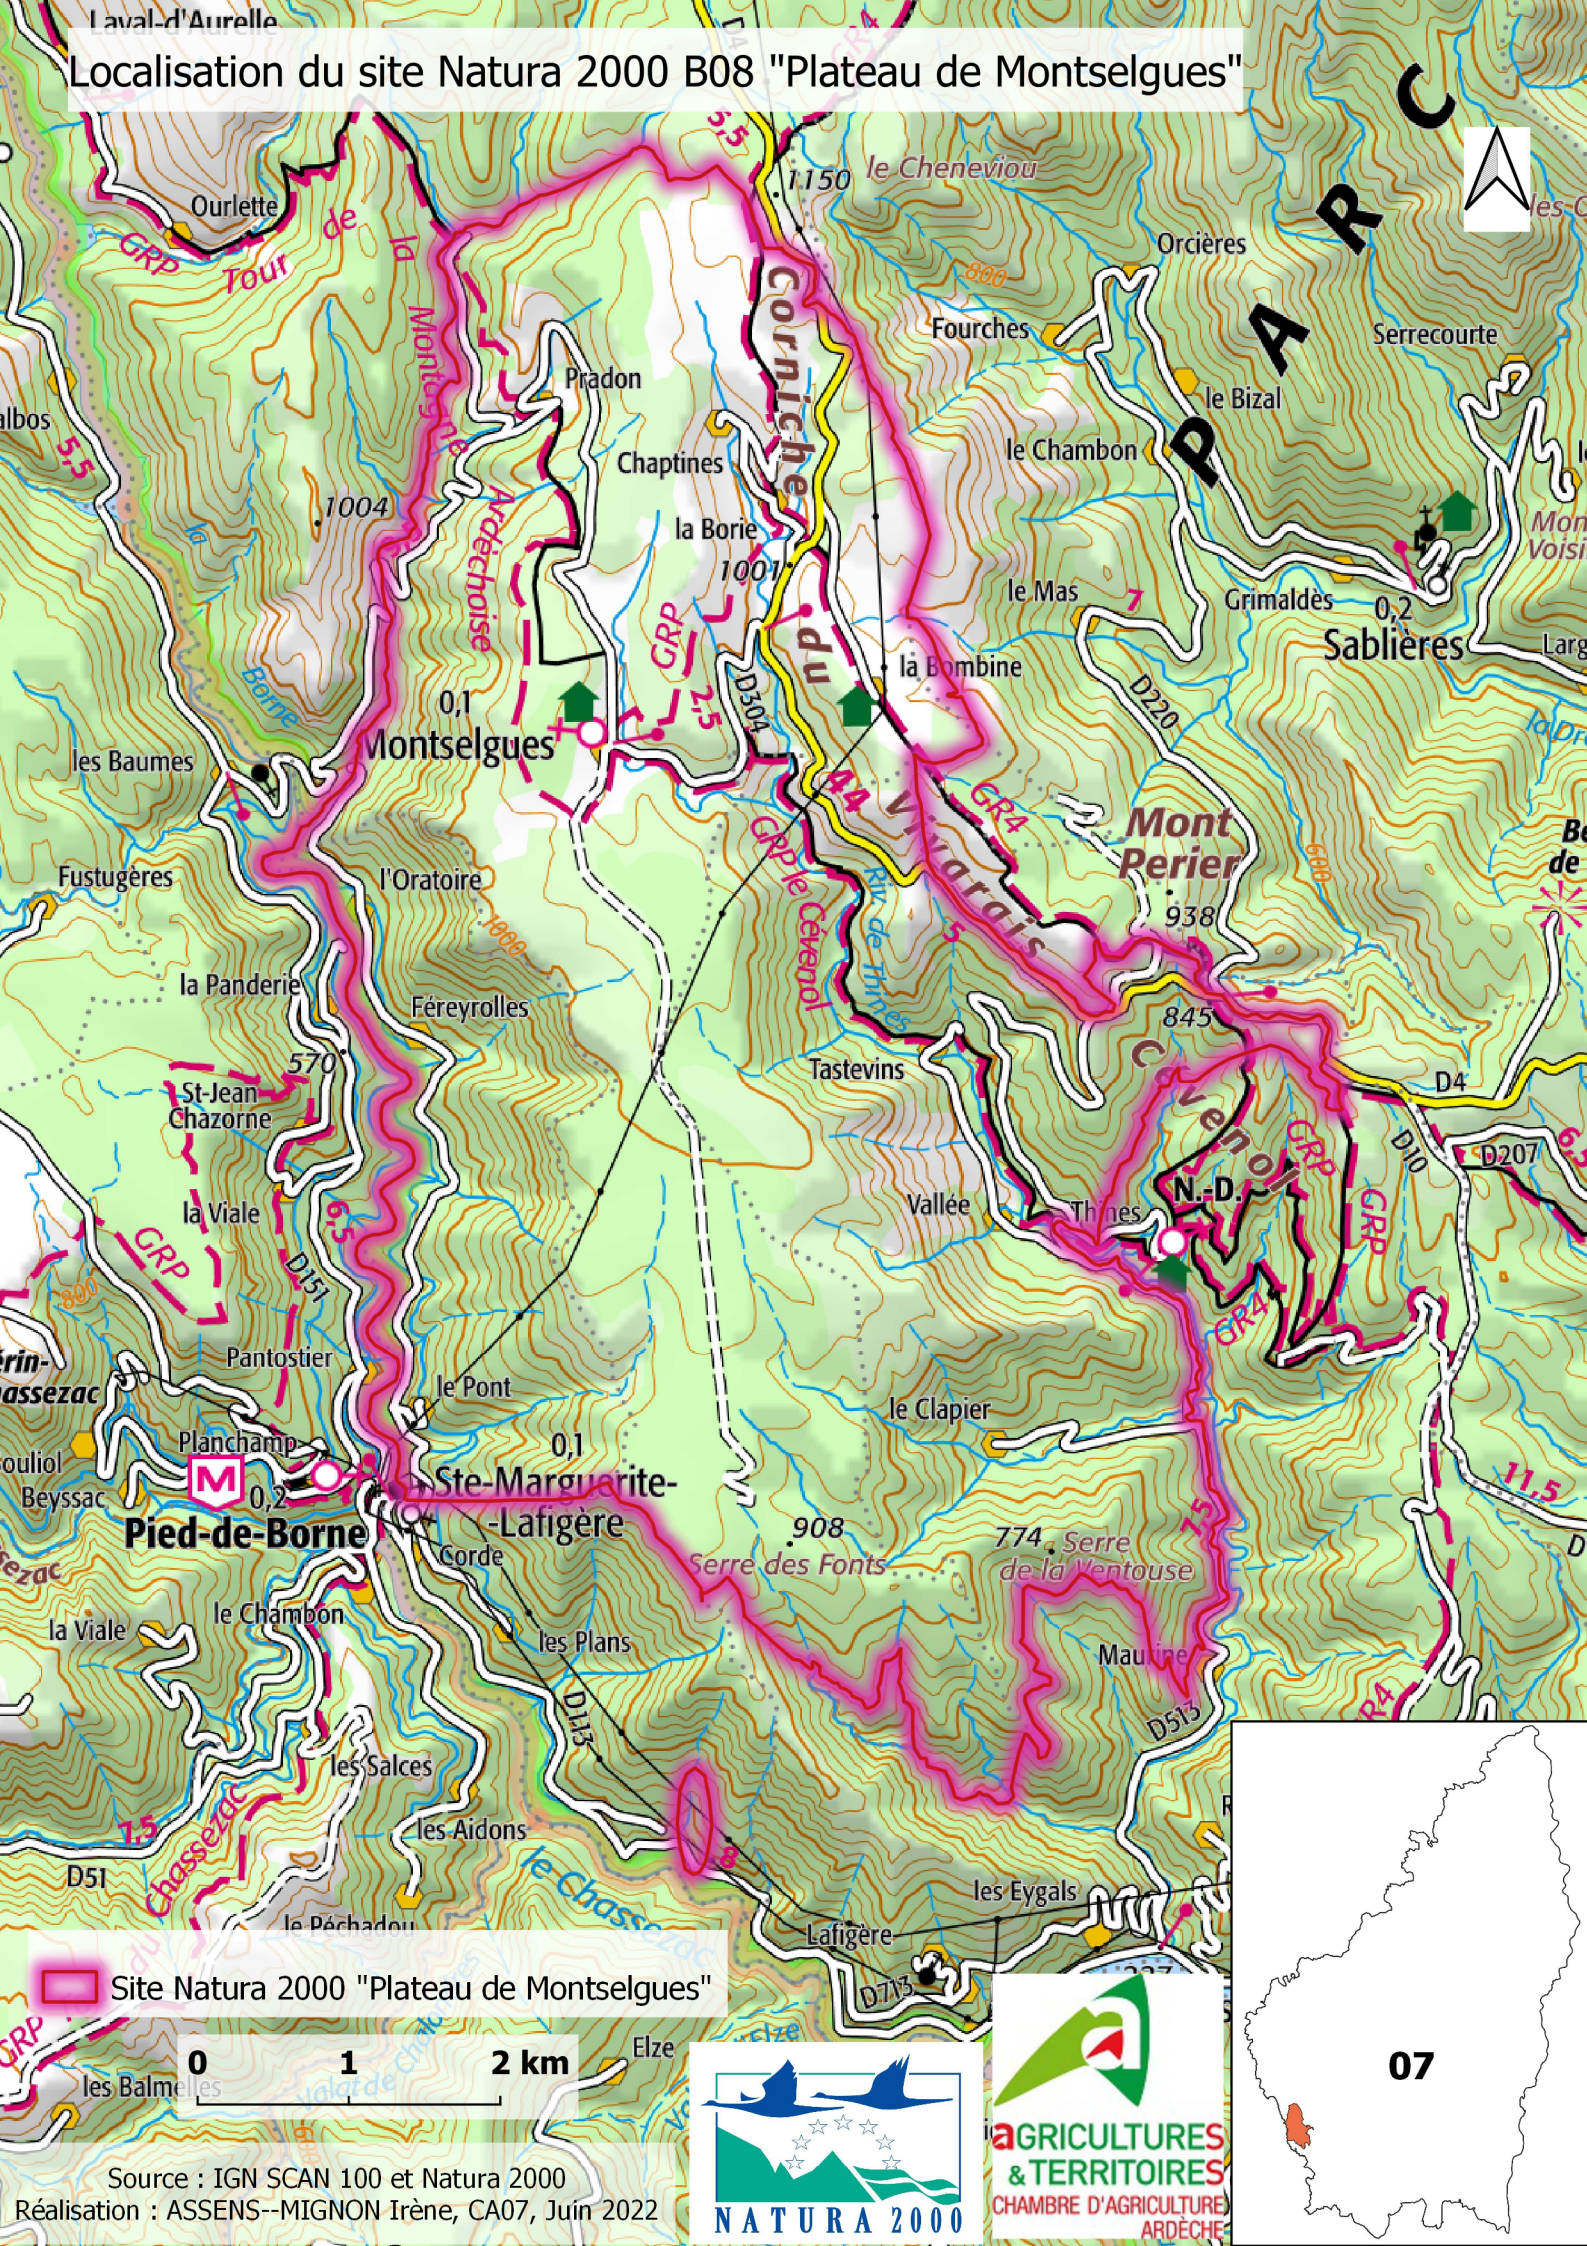

Localisation du site Natura 2000 B08 "Plateau de Montselgues"

Site Natura 2000 "Plateau de Montselgues"

0 1 2 km

Source : IGN SCAN 100 et Natura 2000
Réalisation : ASSENS-MIGNON Irène, CA07, Juin 2022