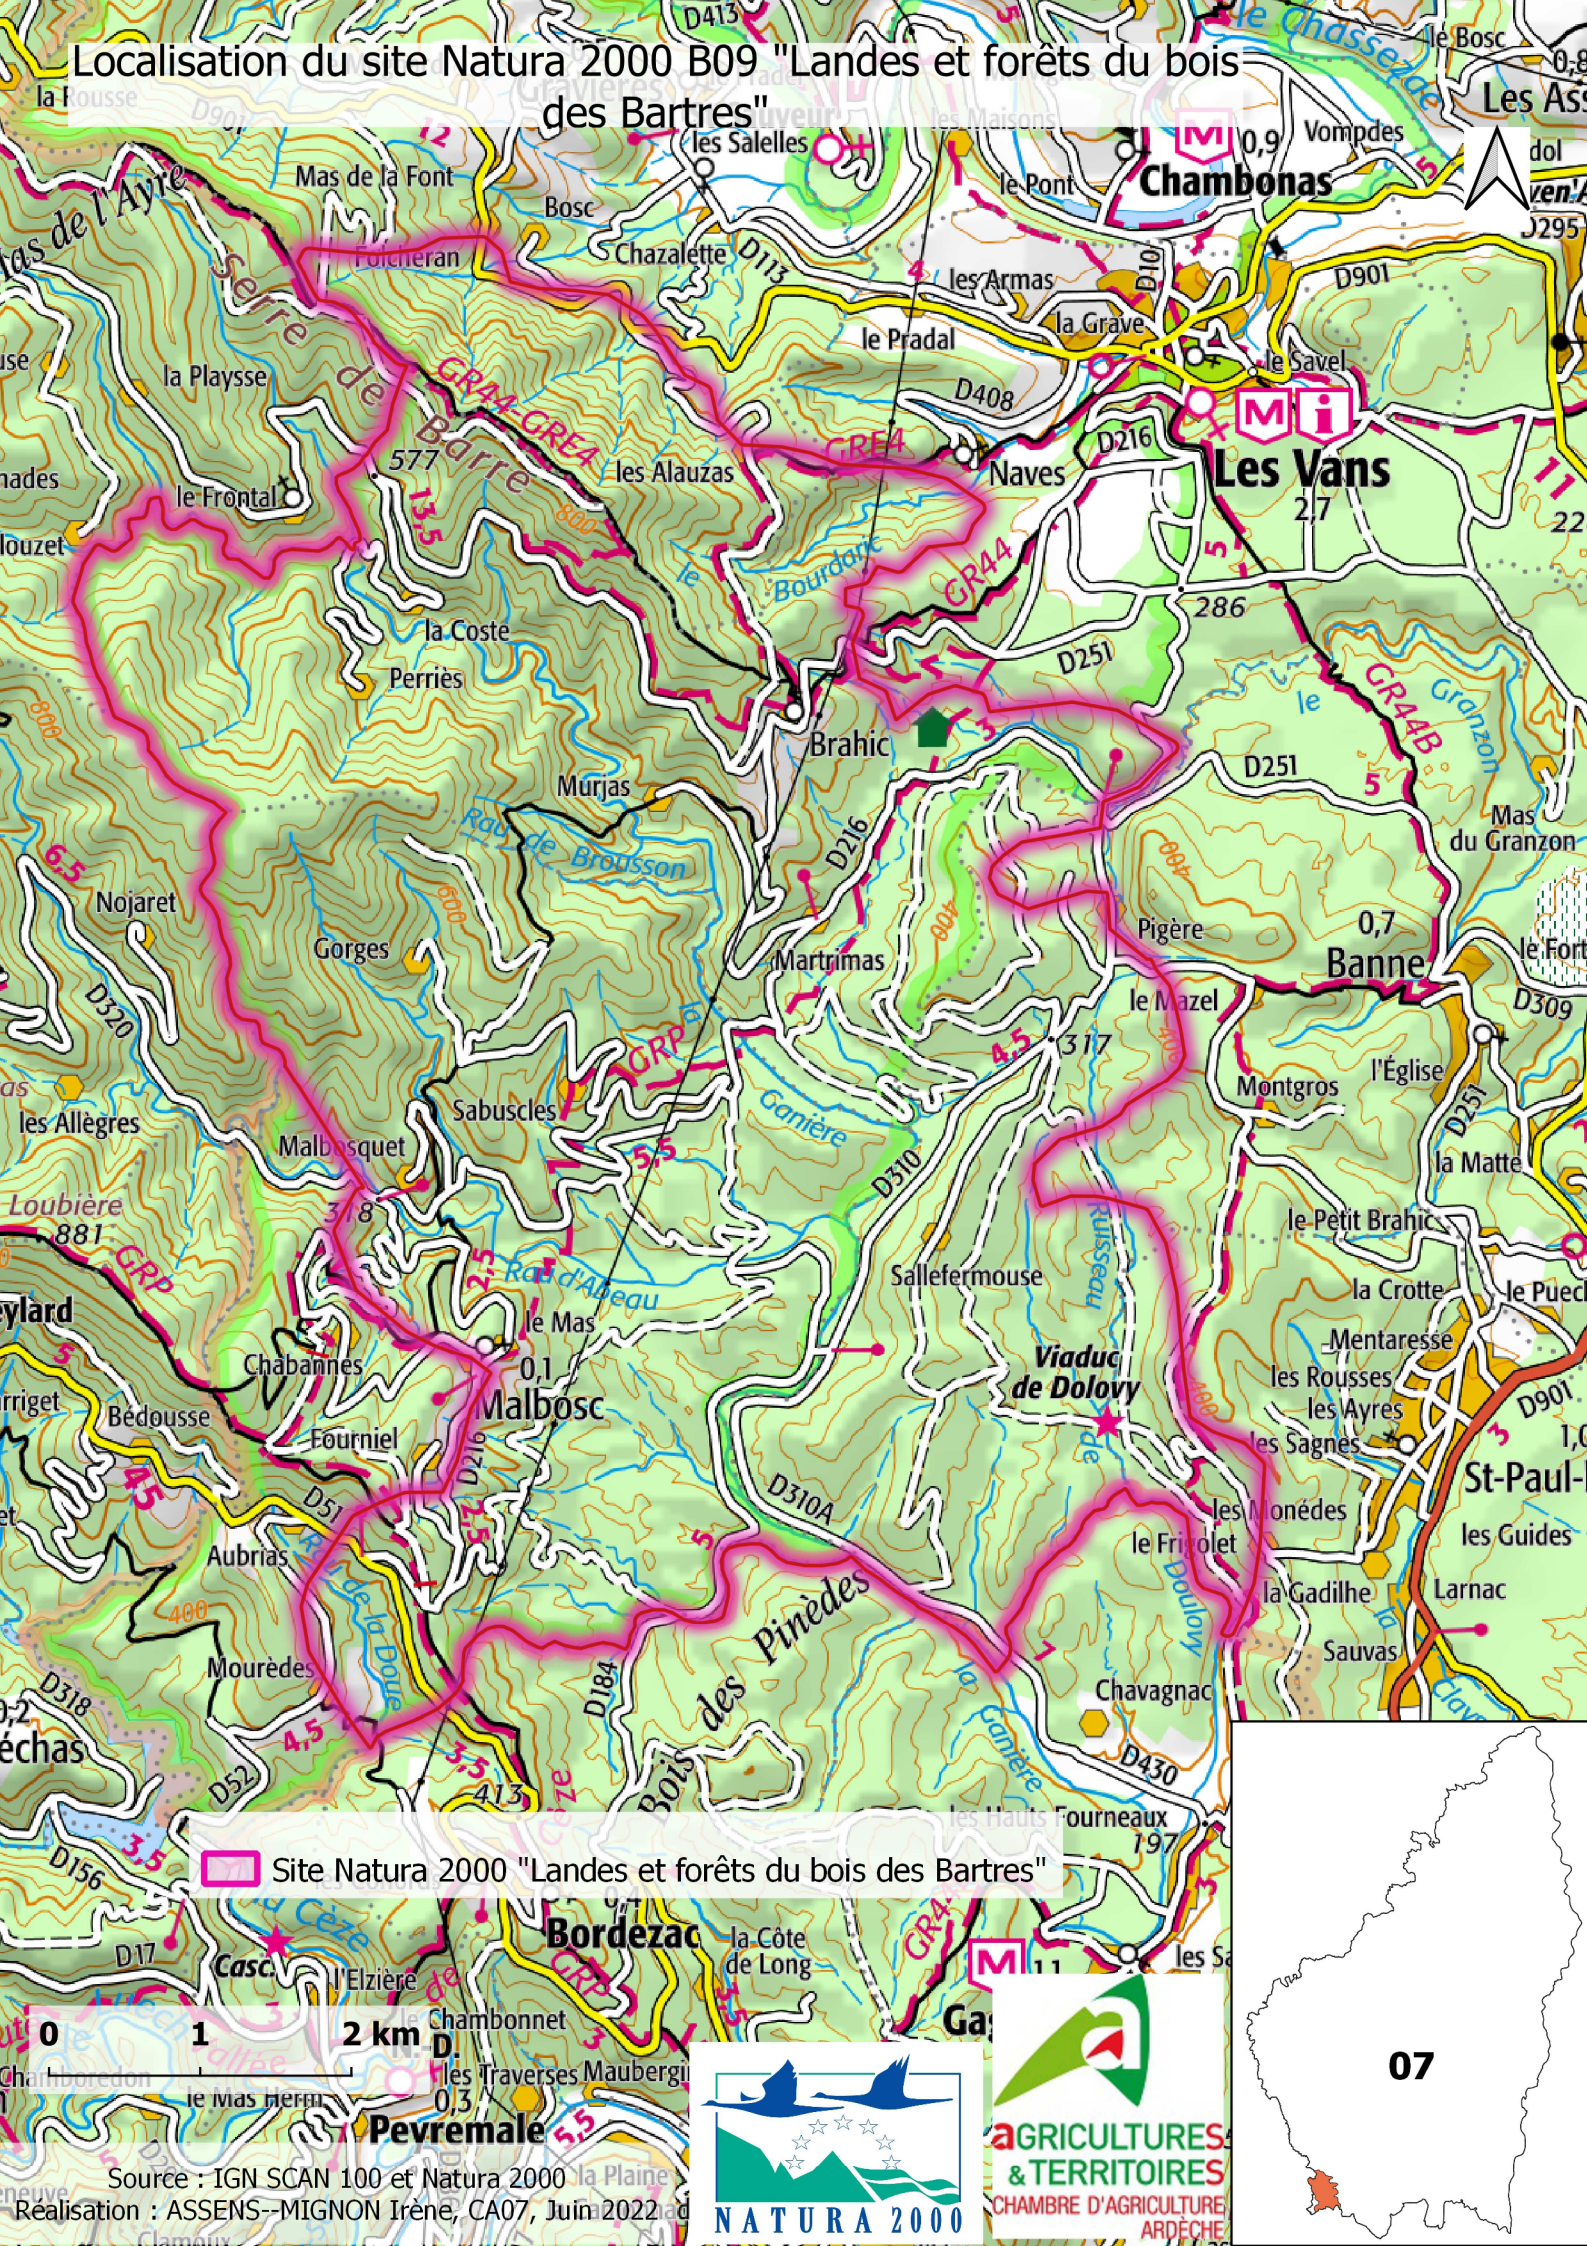

Localisation du site Natura 2000 B09 "Landes et forêts du bois des Bartres"

Site Natura 2000 "Landes et forêts du bois des Bartres"

Source : IGN SCAN 100 et Natura 2000
Réalisation : ASSENS-MIGNON Irène, CA07, Juin 2022