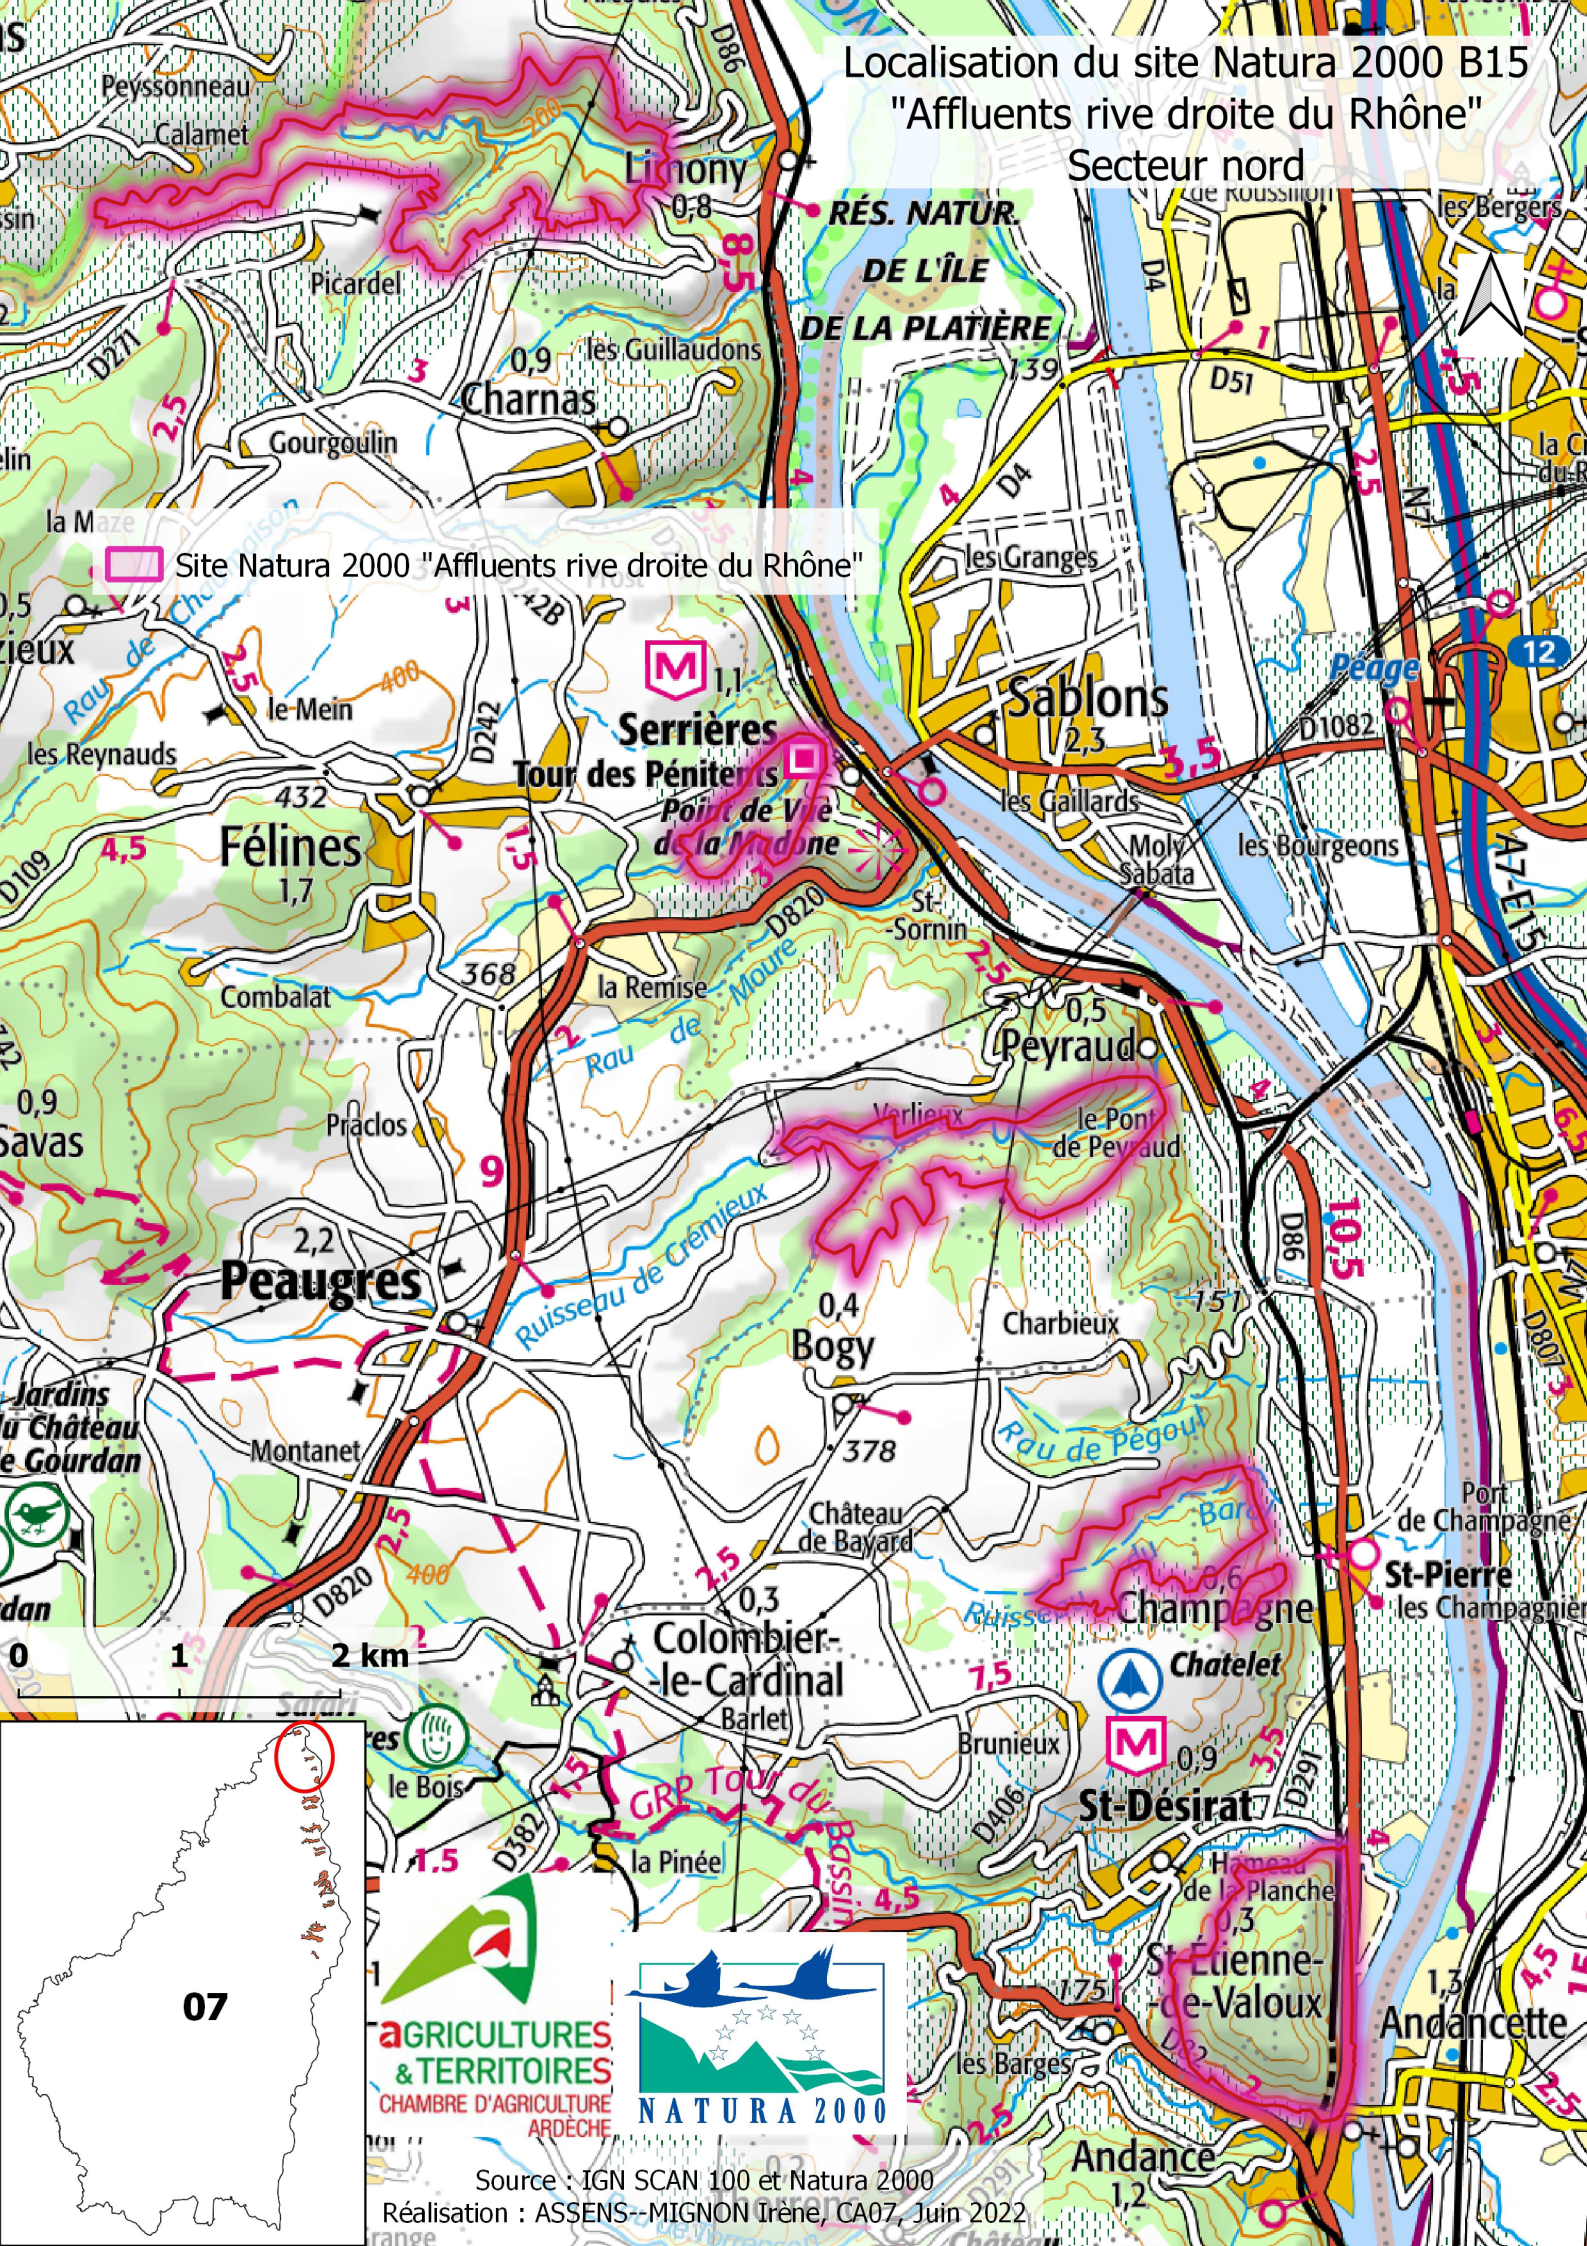

Localisation du site Natura 2000 B15 "Affluents rive droite du Rhône" Secteur nord

Site Natura 2000 "Affluents rive droite du Rhône"

AGRICULTURES & TERRITOIRES
CHAMBRE D'AGRICULTURE ARDÈCHE

Source : IGN SCAN 100 et Natura 2000
Réalisation : ASSENS-MIGNON Irène, CA07, Juin 2022