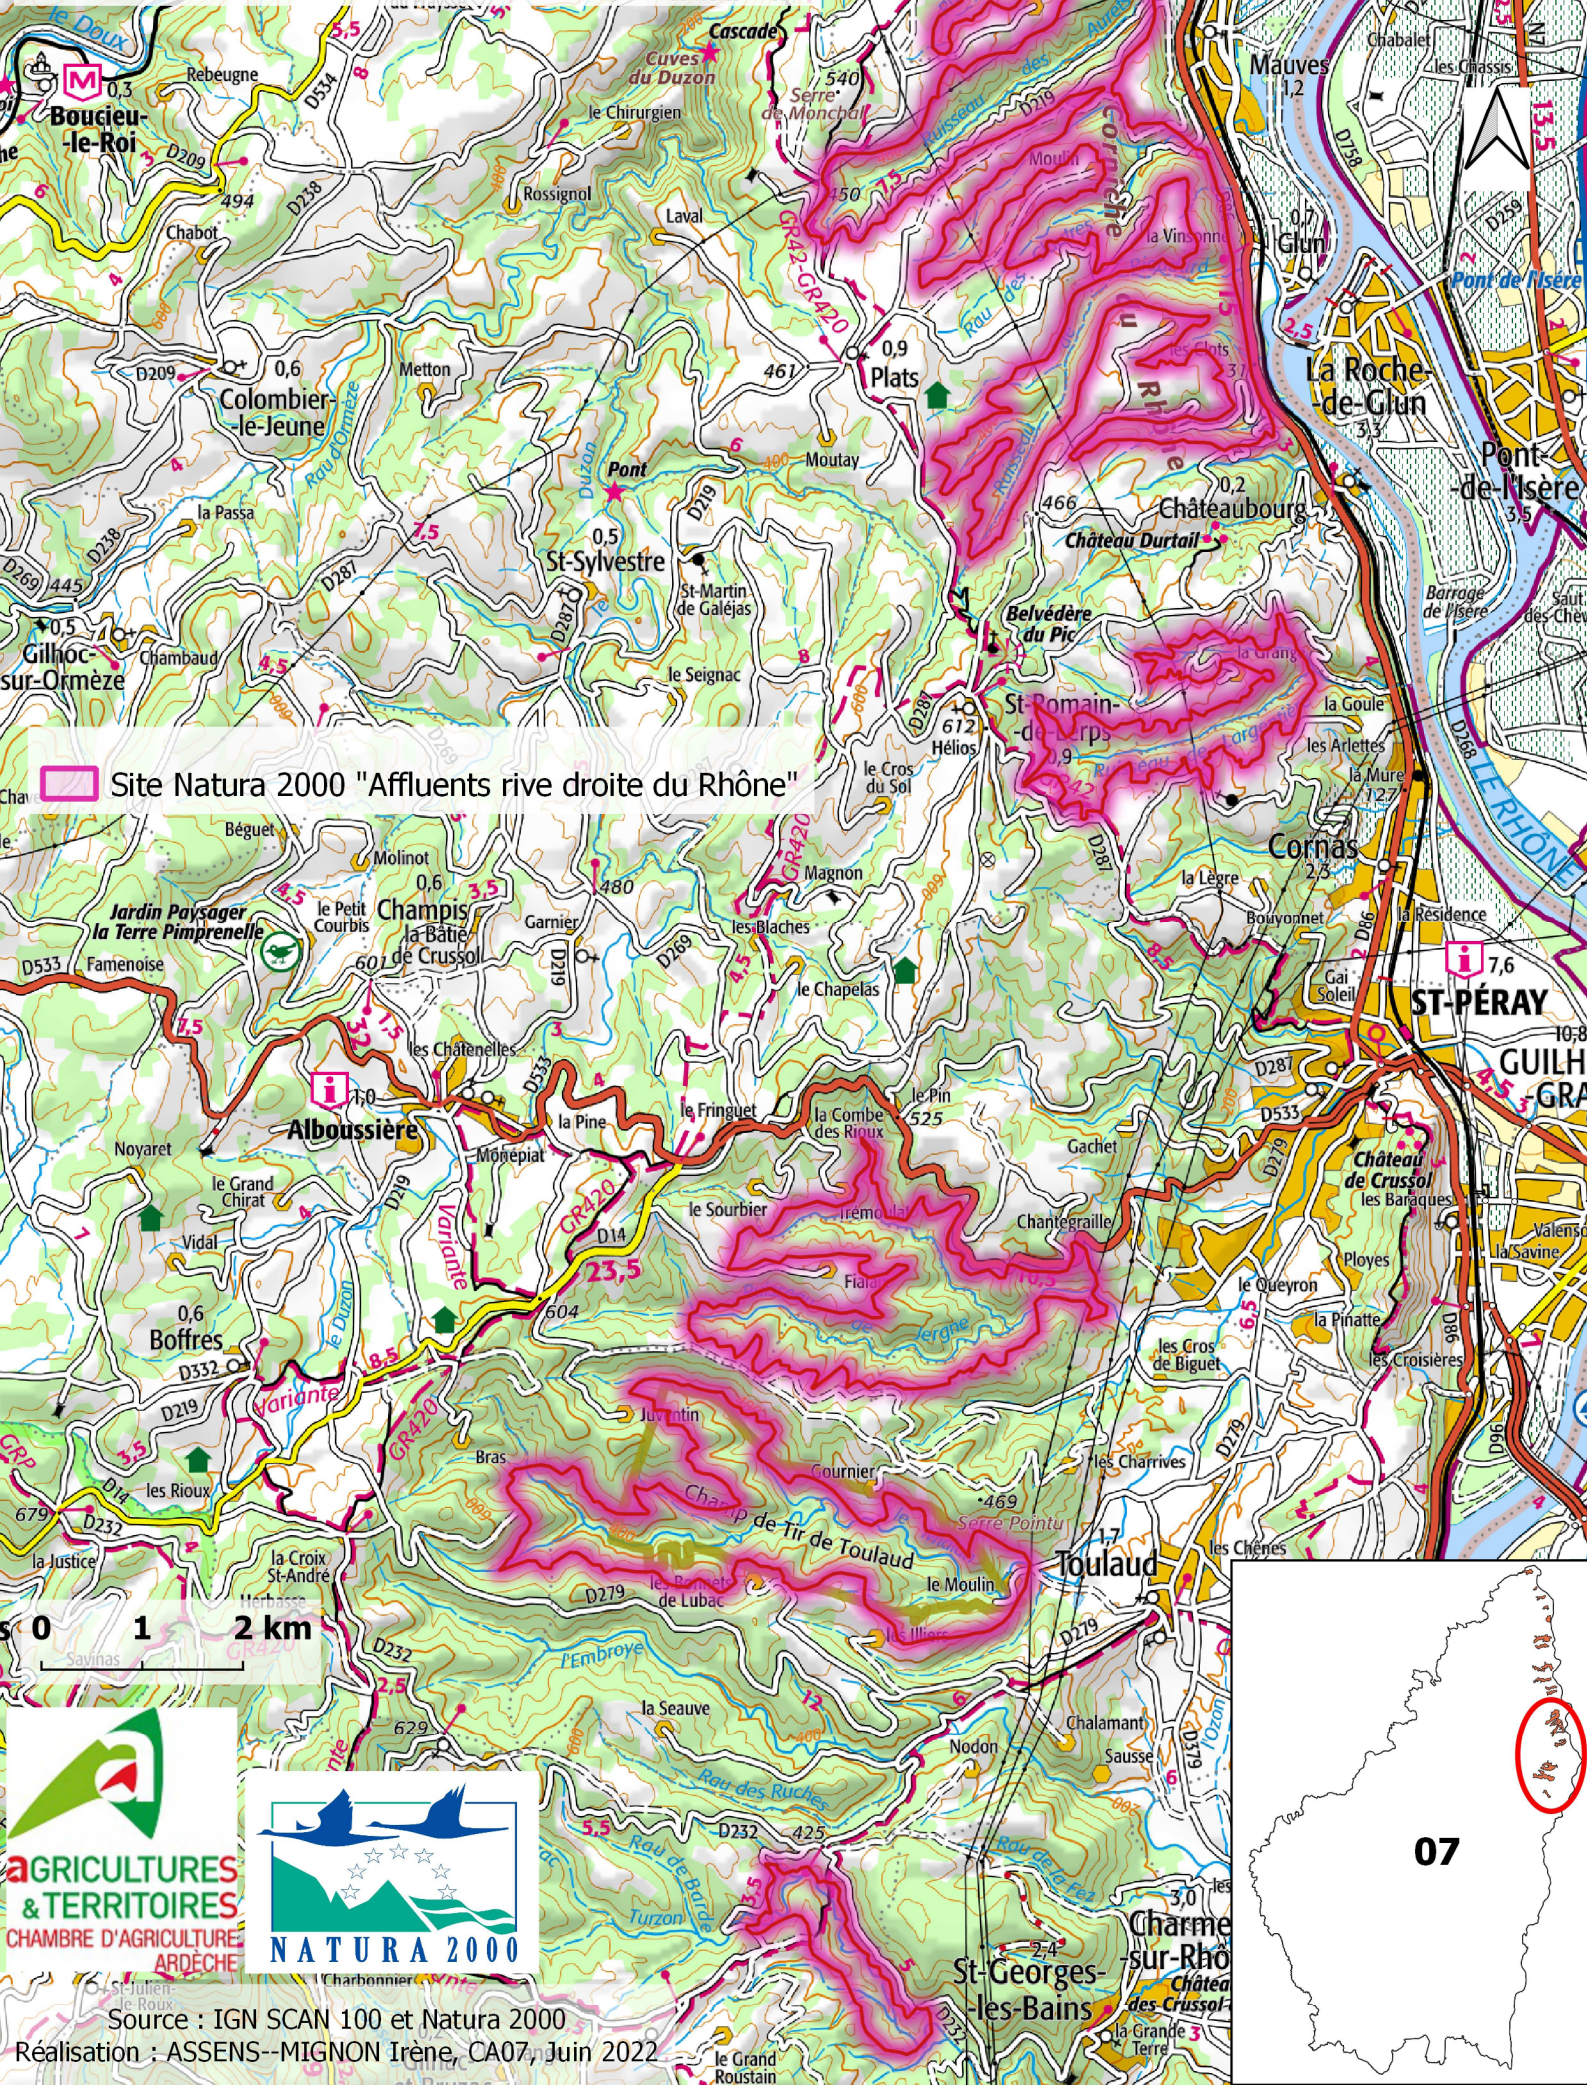

# Localisation du site Natura 2000 B15 "Affluents rive droite du Rhône"

## Secteur sud

Site Natura 2000 "Affluents rive droite du Rhône"

Source : IGN SCAN 100 et Natura 2000  
Réalisation : ASSENS-MIGNON Irène, CA07, Juin 2022