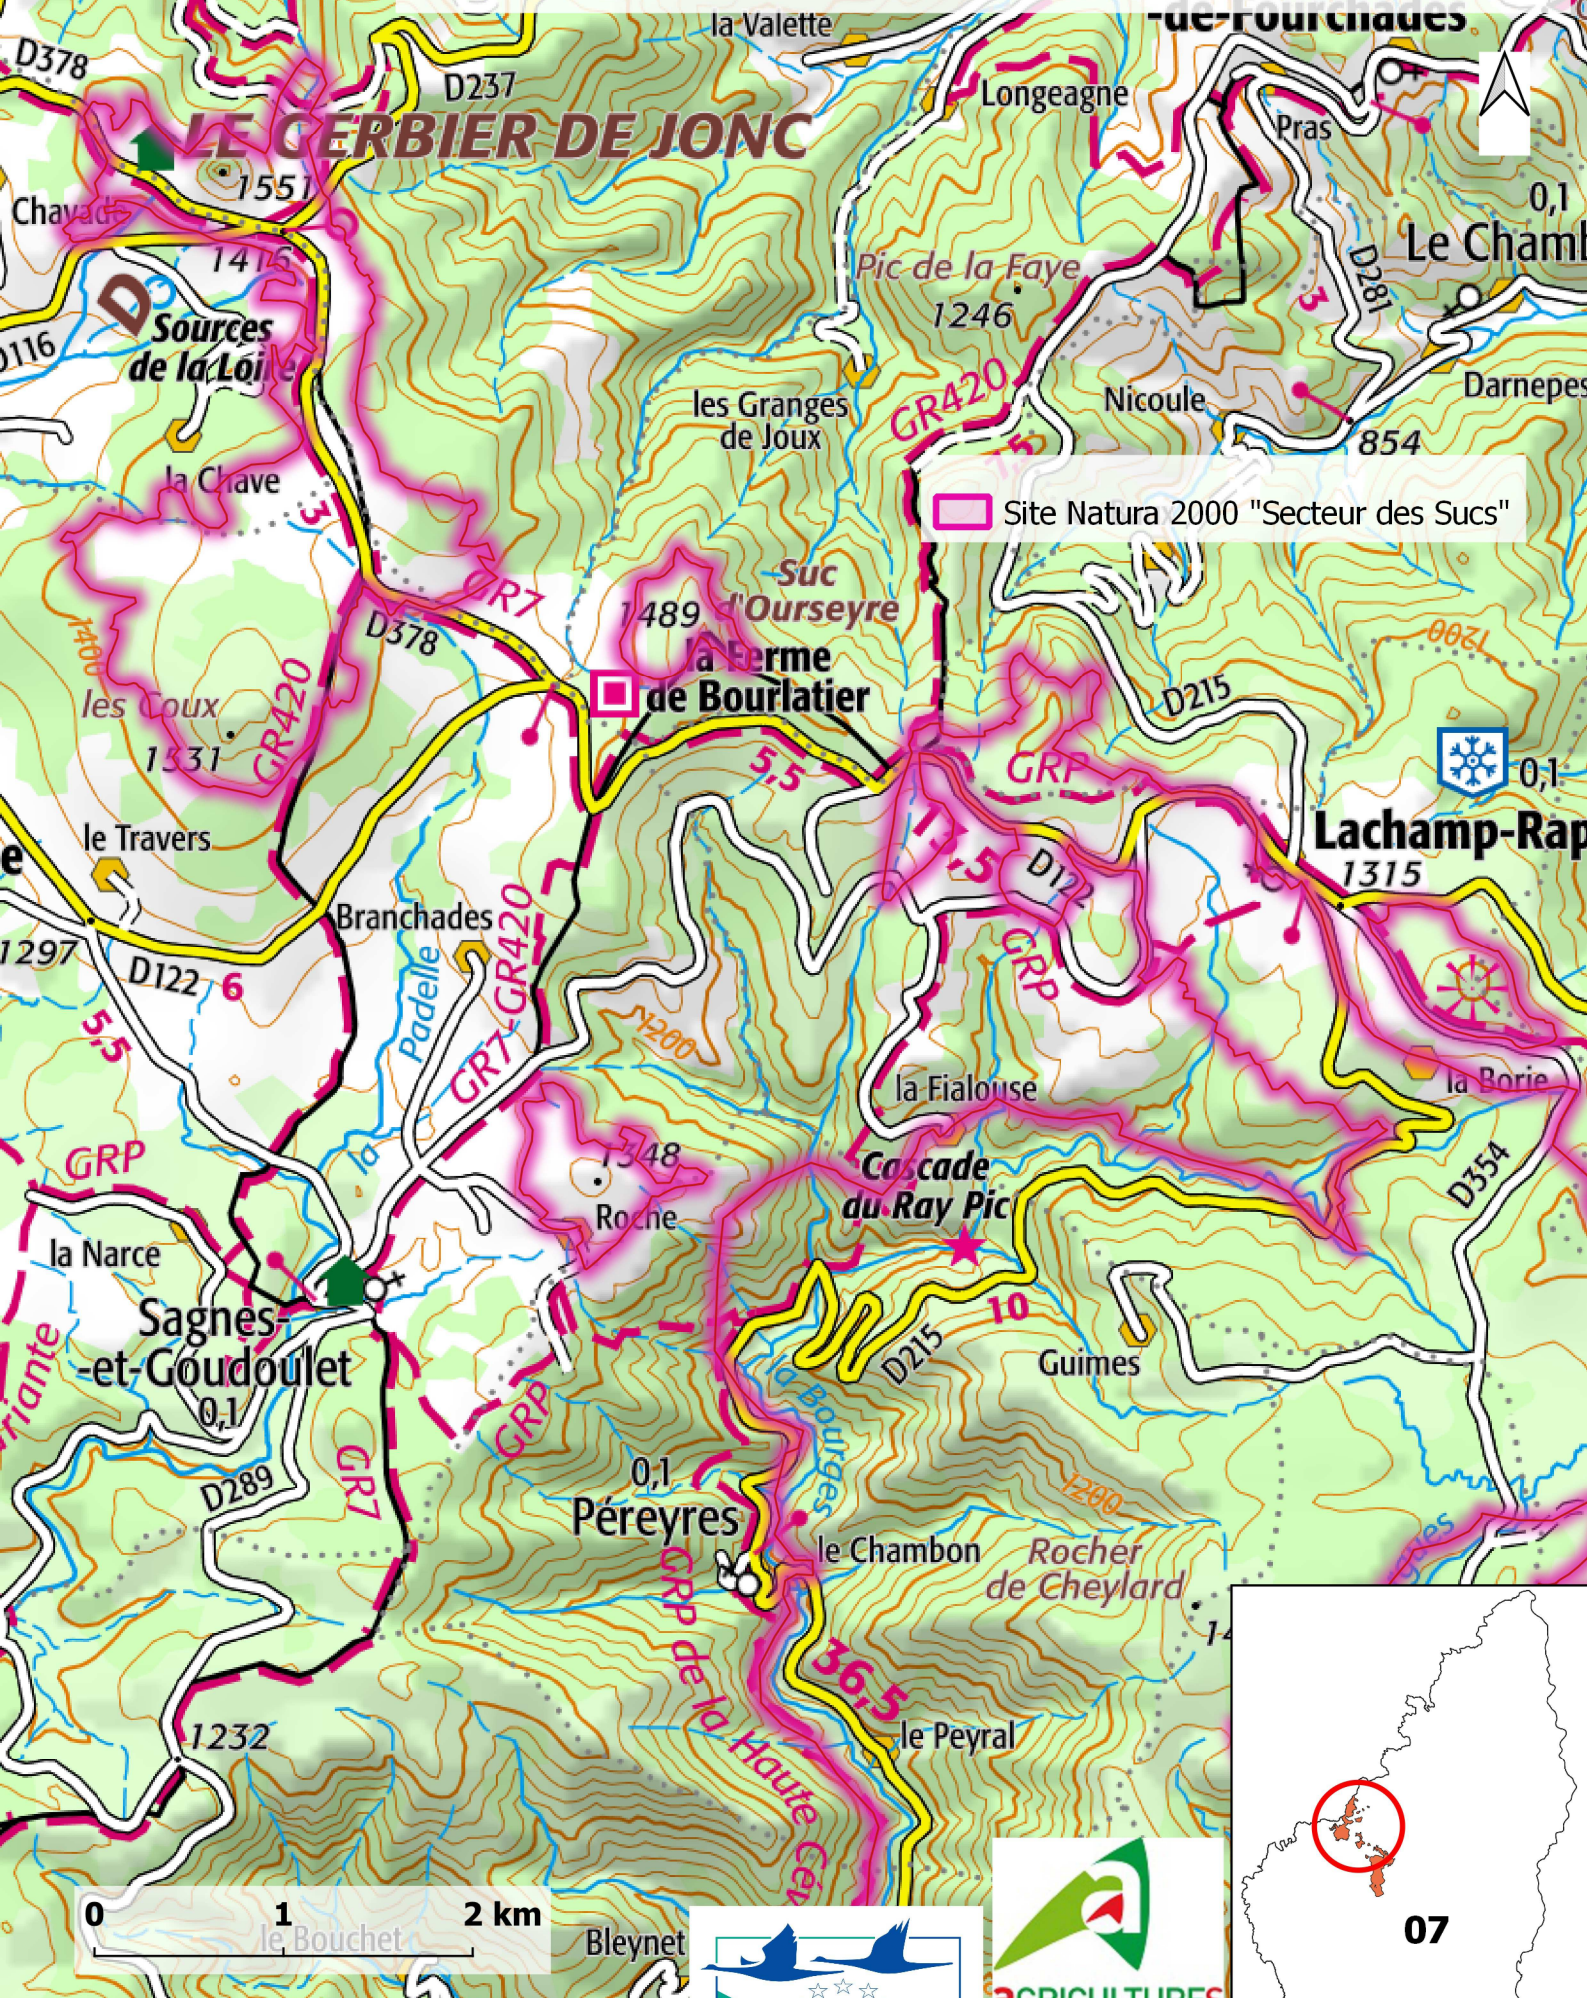

# Localisation du site Natura 2000 B18 "Secteur des Sucs" - Secteur nord-ouest

Site Natura 2000 "Secteur des Sucs"

0 1 2 km

Source : IGN SCAN 100 et Natura 2000  
Réalisation : ASSENS-MIGNON Irène, CA07, Juin 2022