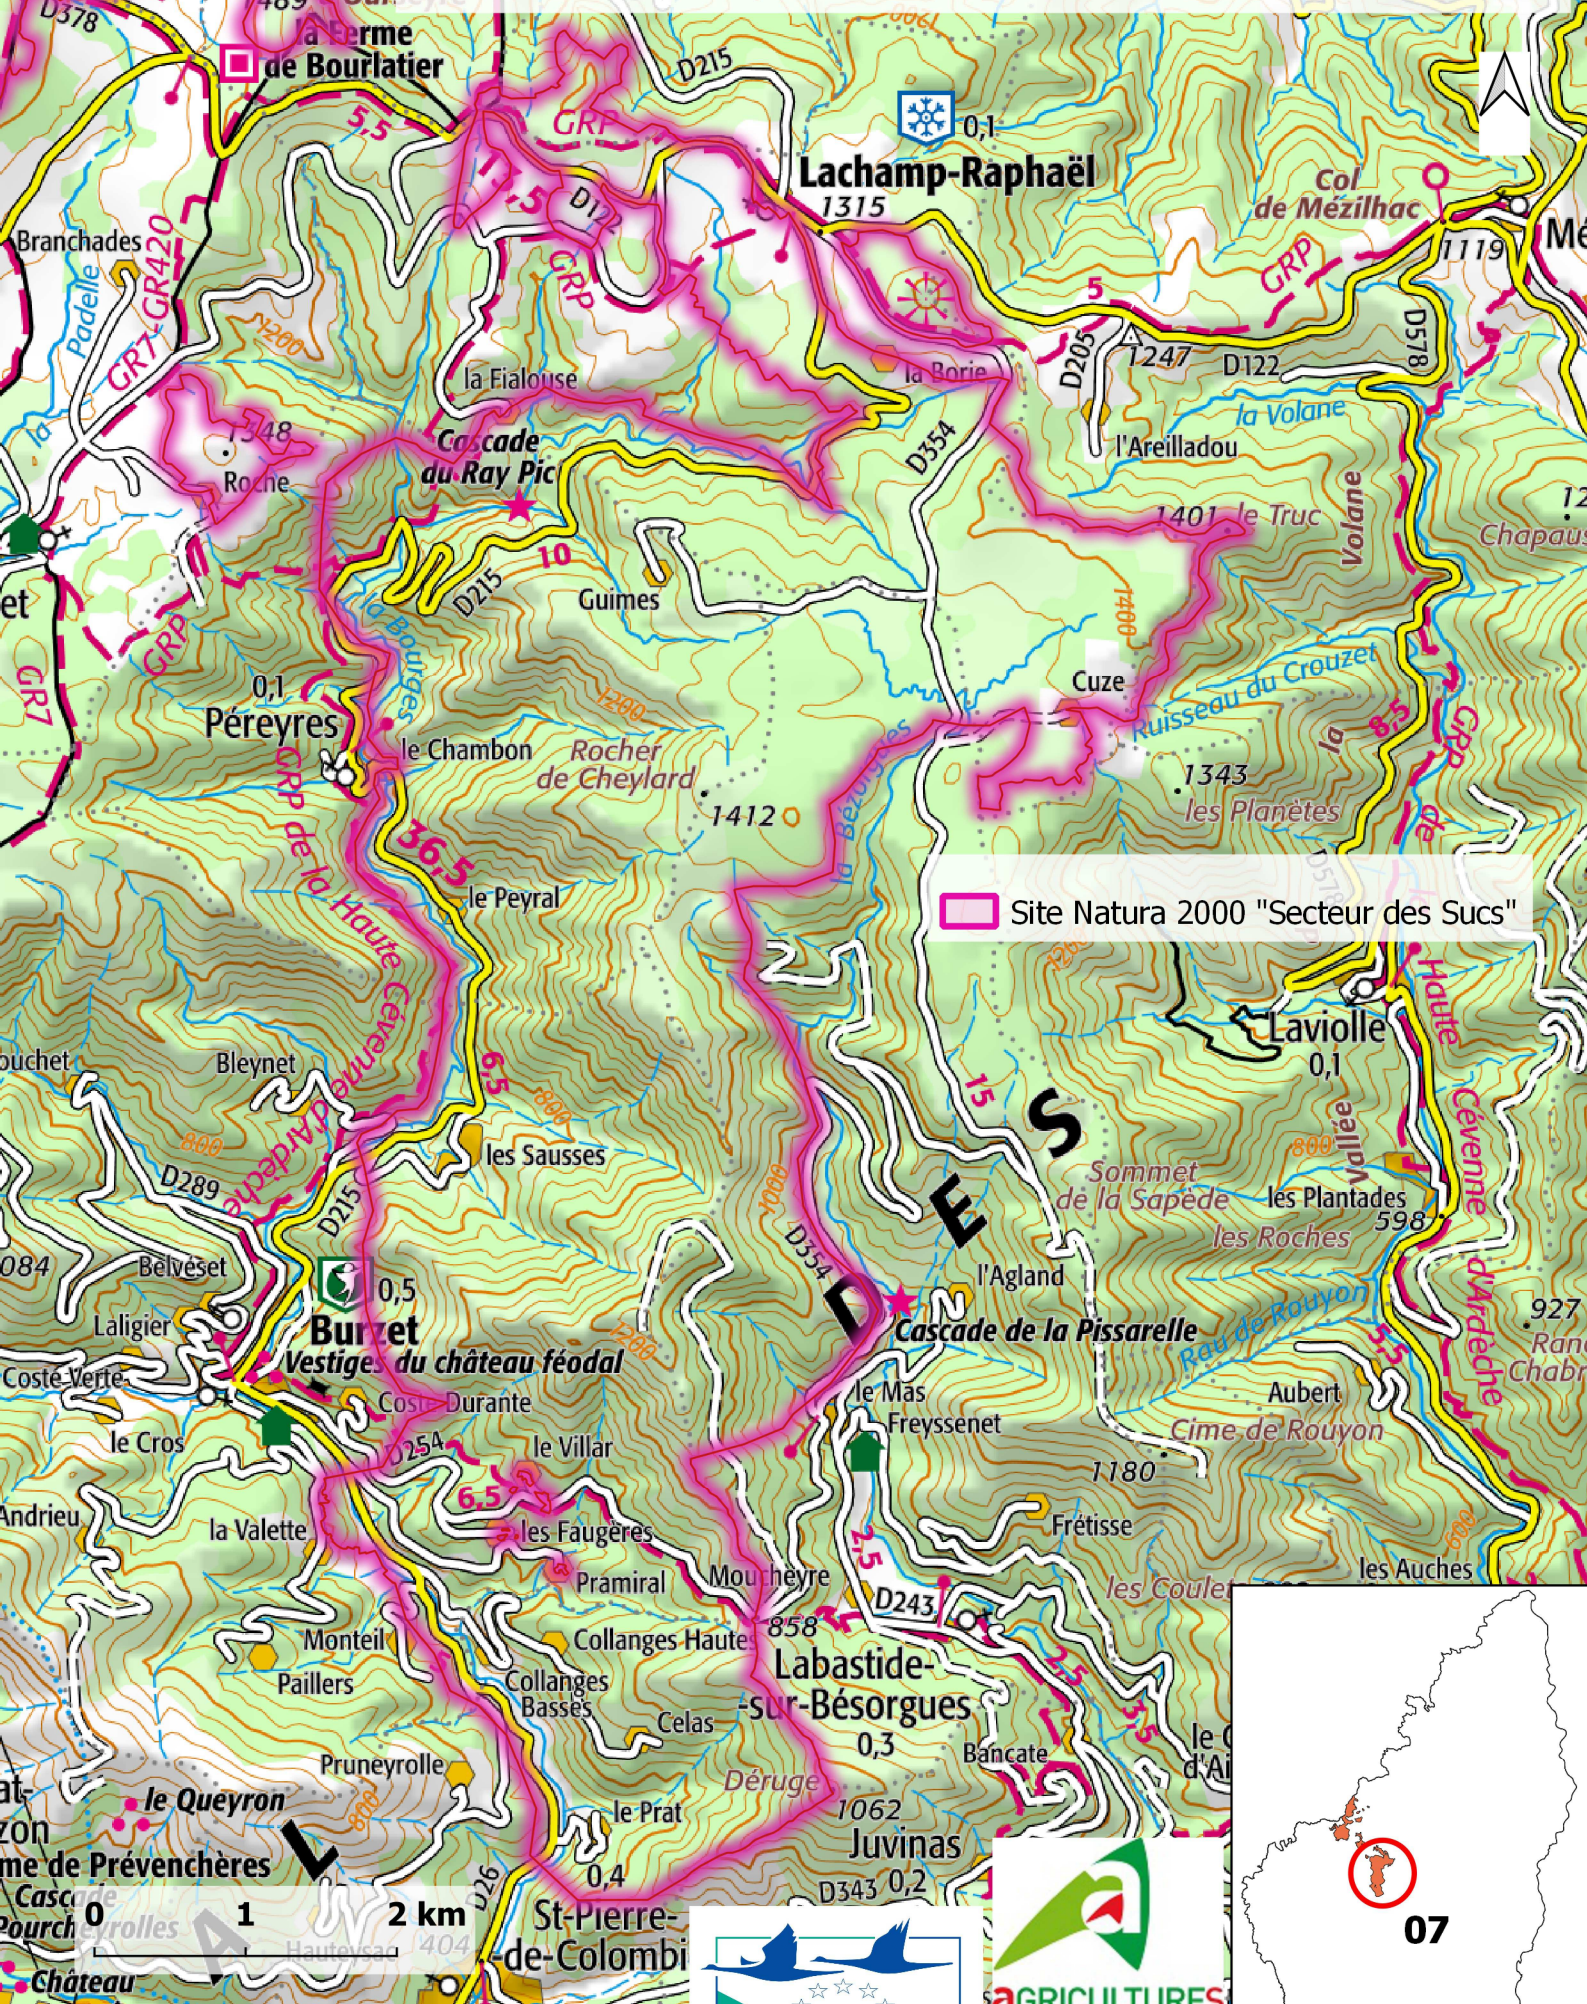

Localisation du site Natura 2000 B18 "Secteur des Sucs" - Secteur sud-est

Site Natura 2000 "Secteur des Sucs"