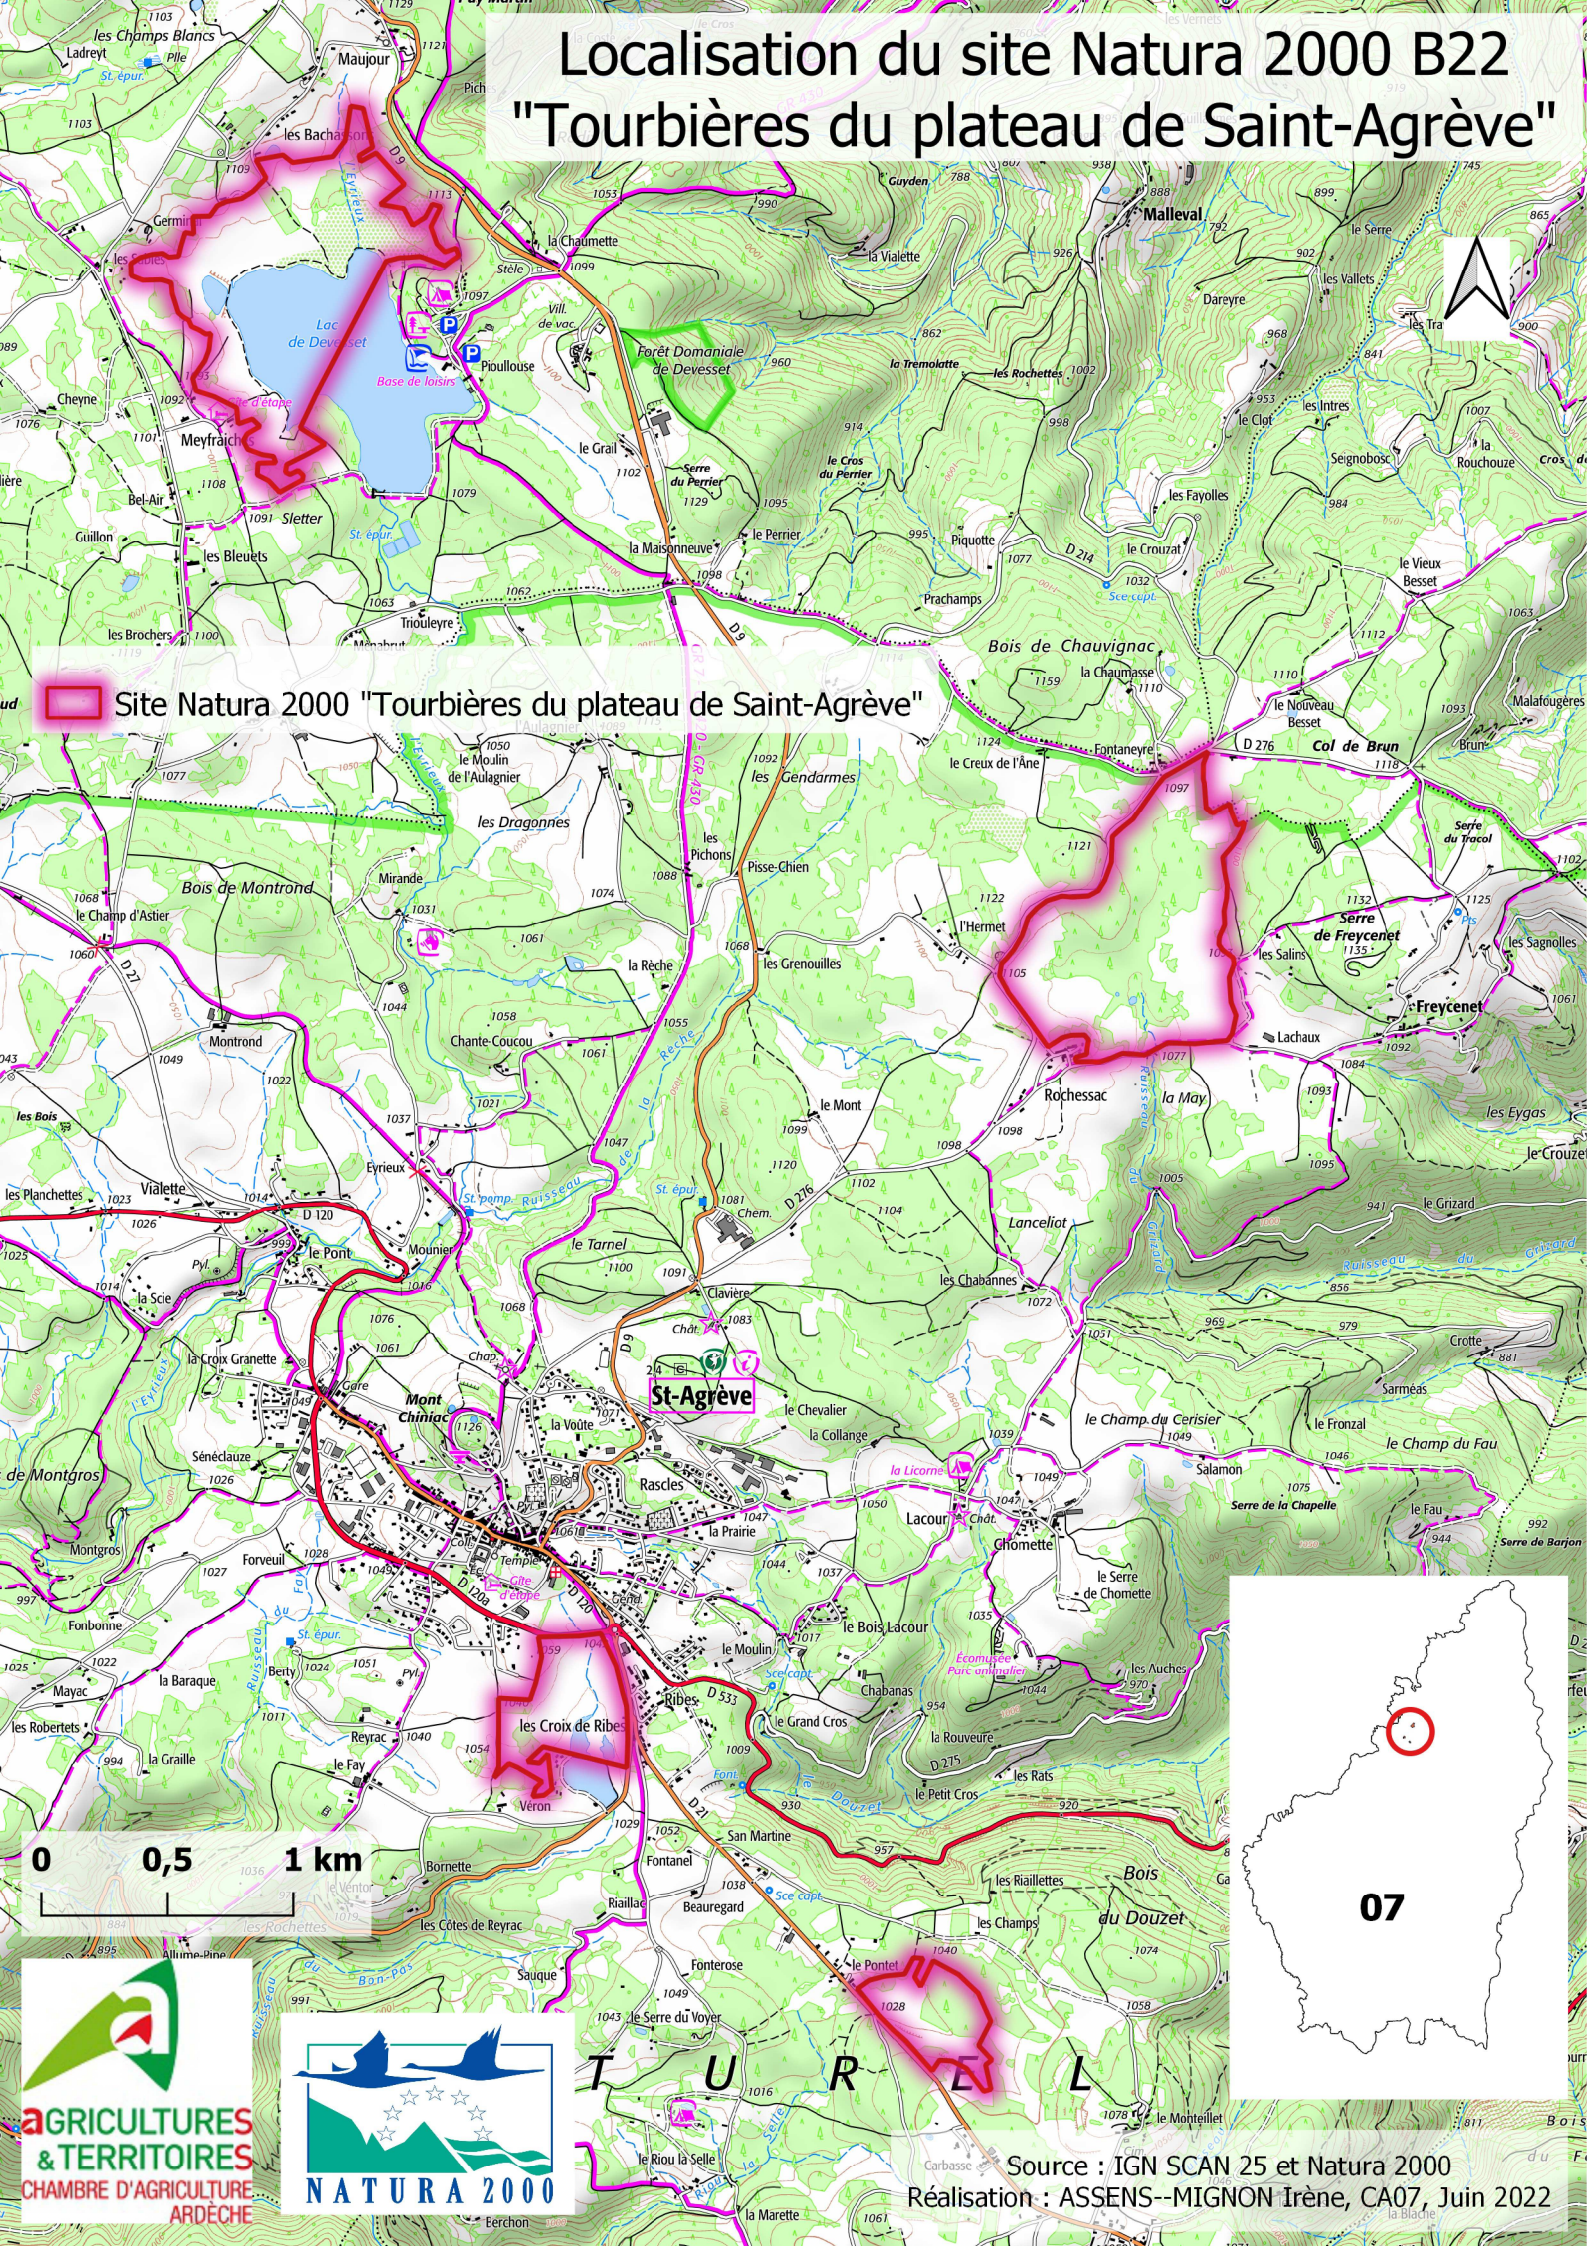

Localisation du site Natura 2000 B22 "Tourbières du plateau de Saint-Agrève"

Site Natura 2000 "Tourbières du plateau de Saint-Agrève"

T U R E L

Source : IGN SCAN 25 et Natura 2000
Réalisation : ASSENS-MIGNON Irène, CA07, Juin 2022