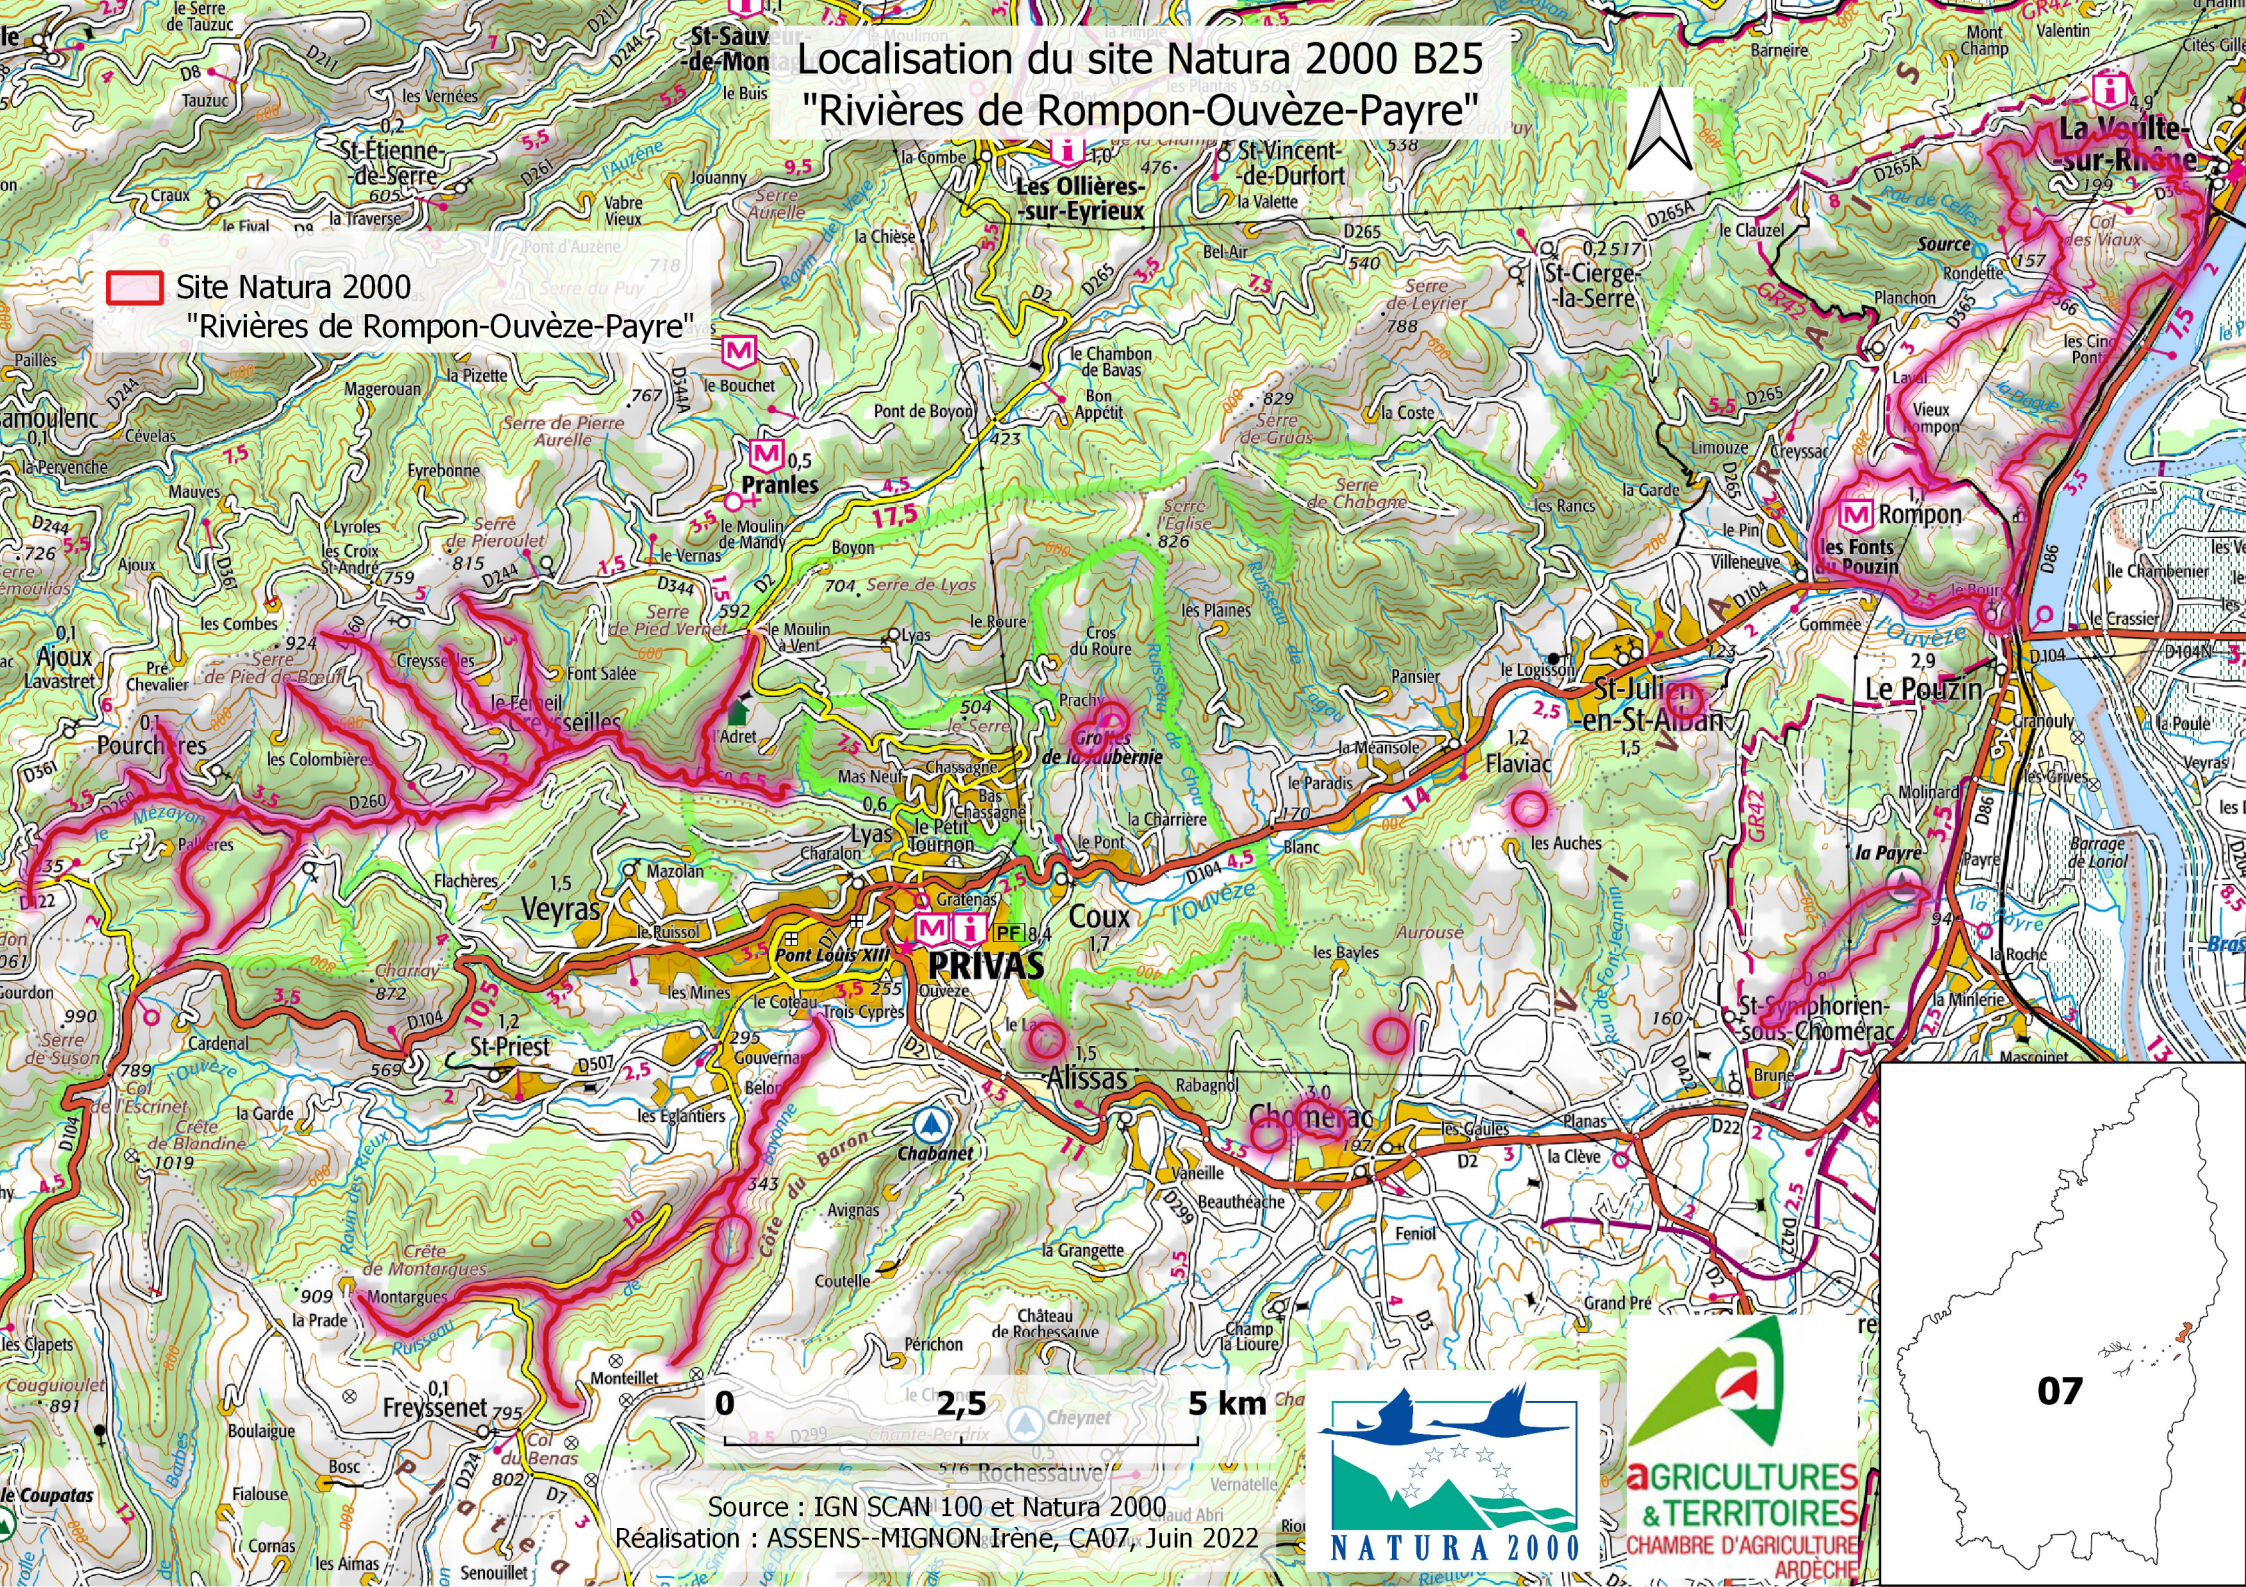

Localisation du site Natura 2000 B25 "Rivières de Rompon-Ouvèze-Payre"

 Site Natura 2000 "Rivières de Rompon-Ouvèze-Payre"

Source : IGN SCAN 100 et Natura 2000
Réalisation : ASSENS-MIGNON Irène, CA07, Juin 2022