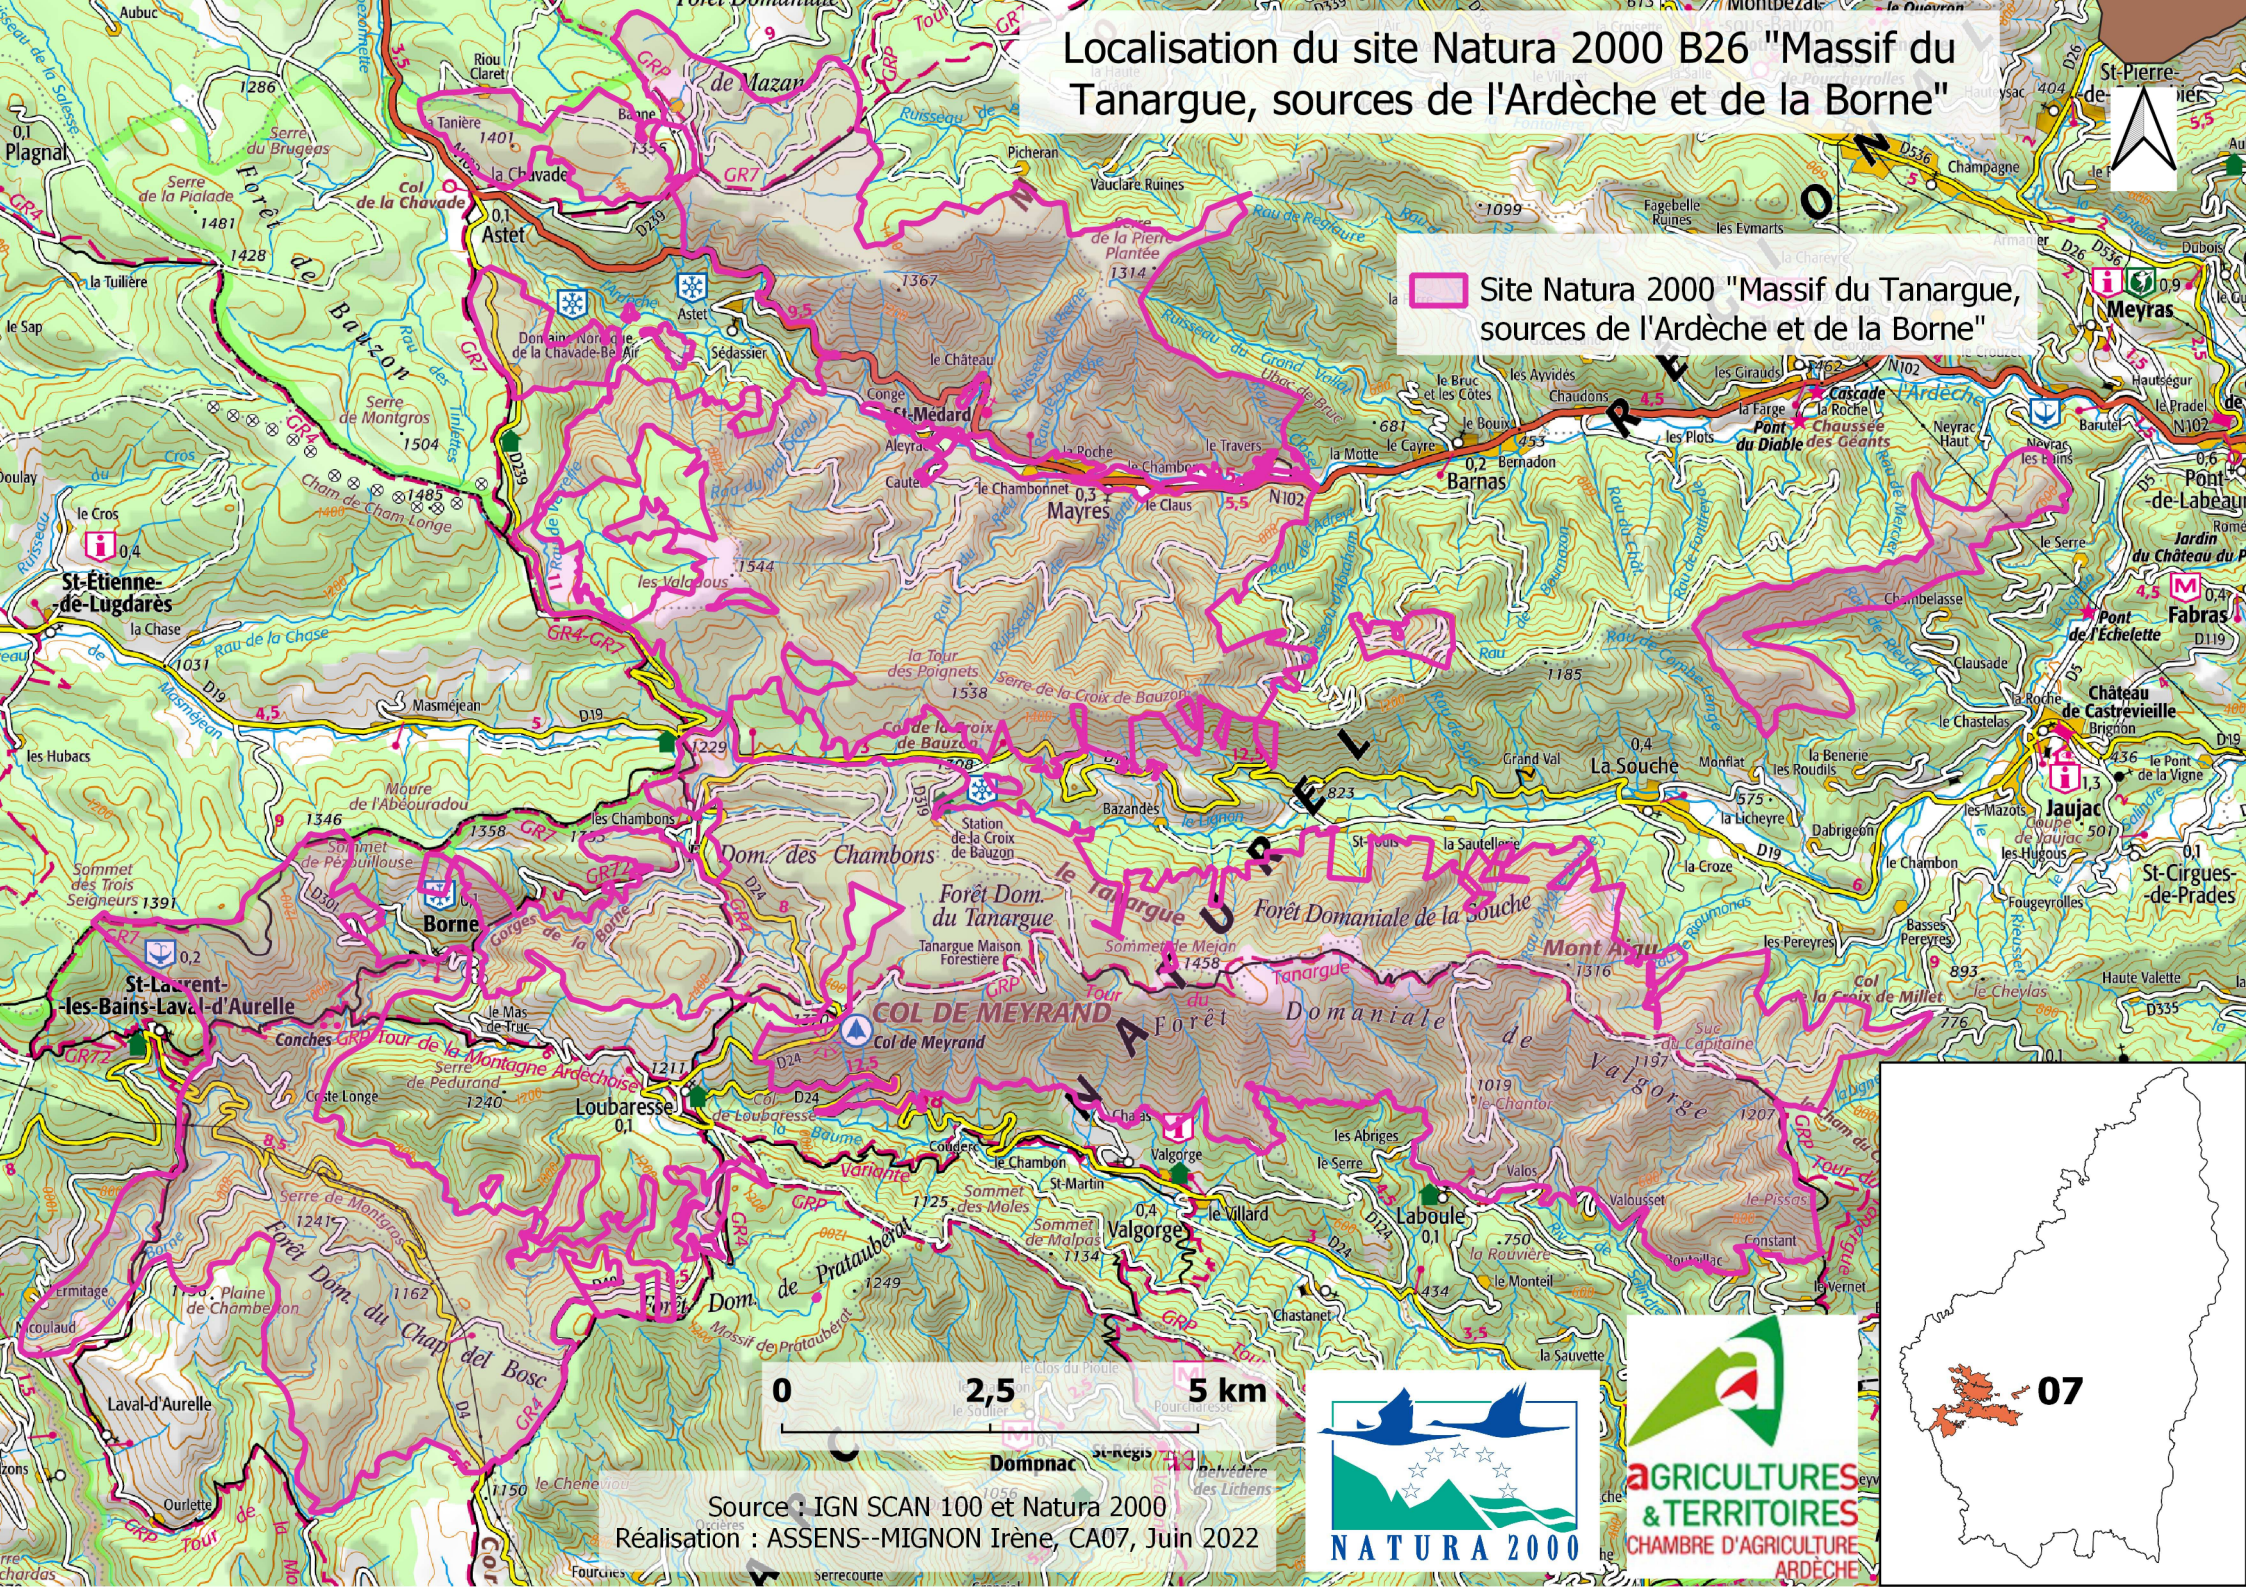

Localisation du site Natura 2000 B26 "Massif du Tanargue, sources de l'Ardèche et de la Borne"

Site Natura 2000 "Massif du Tanargue, sources de l'Ardèche et de la Borne"

Source : IGN SCAN 100 et Natura 2000
Réalisation : ASSENS--MIGNON Irène, CA07, Juin 2022