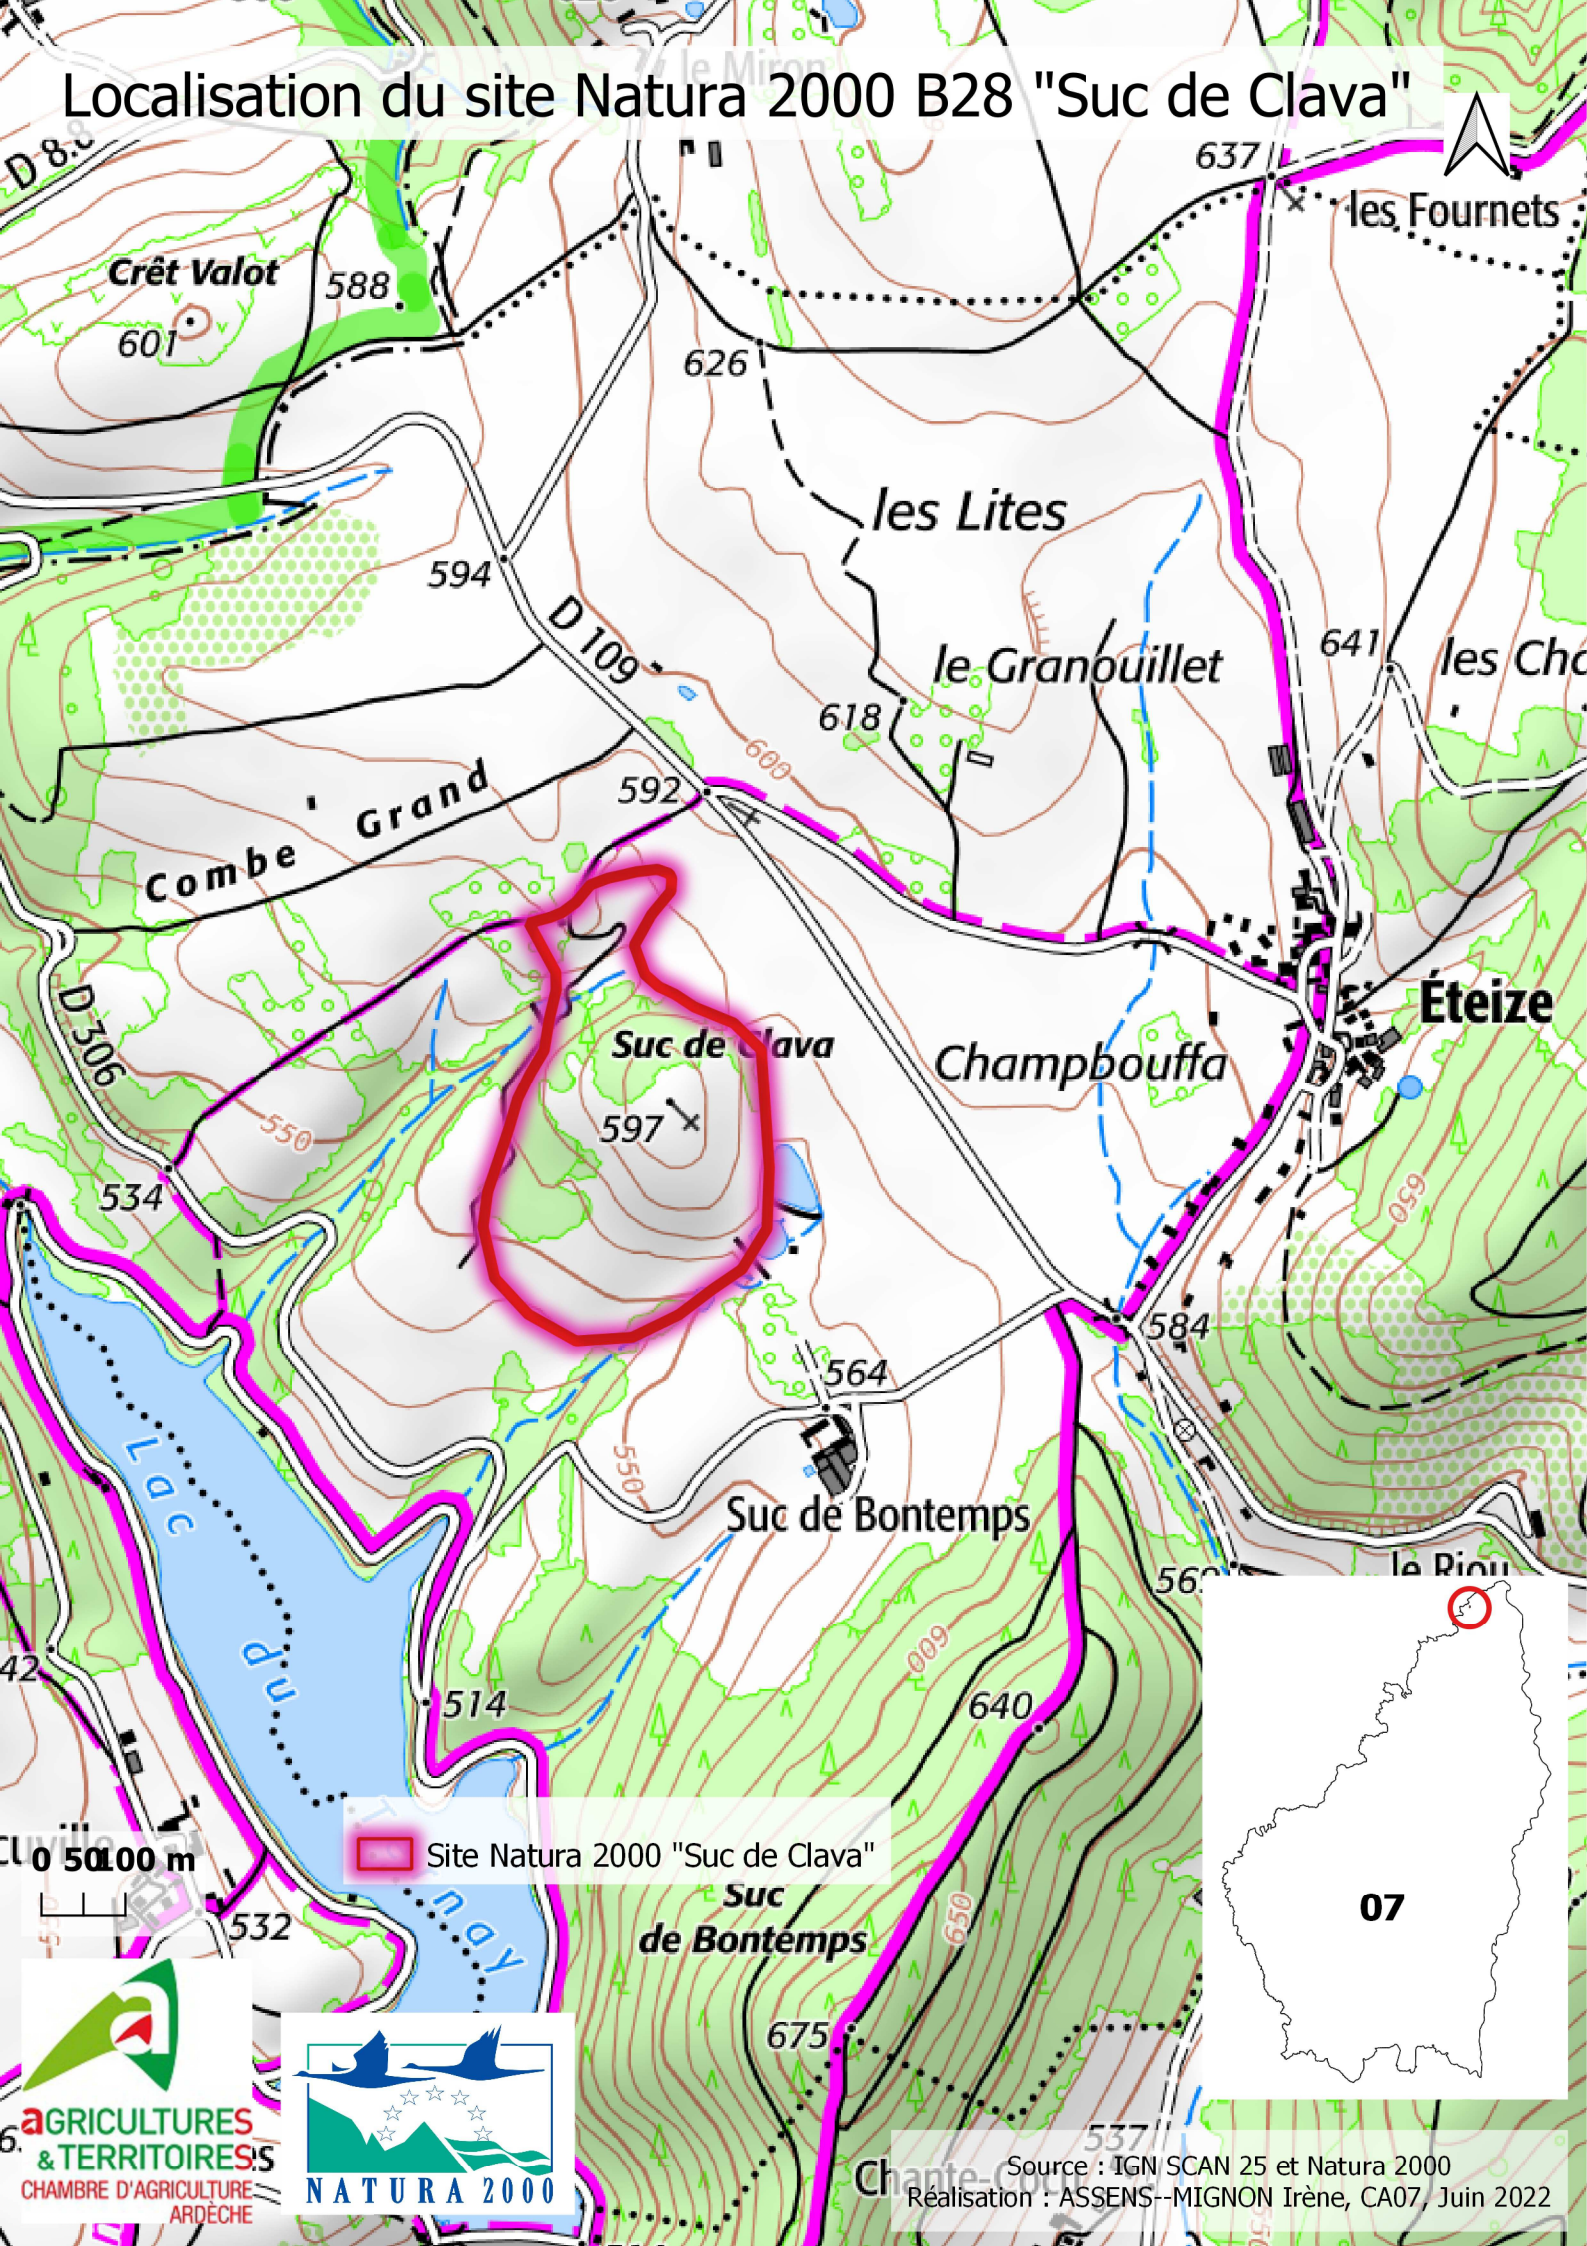

Localisation du site Natura 2000 B28 "Suc de Clava"

 Site Natura 2000 "Suc de Clava"

Source : IGN SCAN 25 et Natura 2000
Réalisation : ASSENS-MIGNON Irène, CA07, Juin 2022