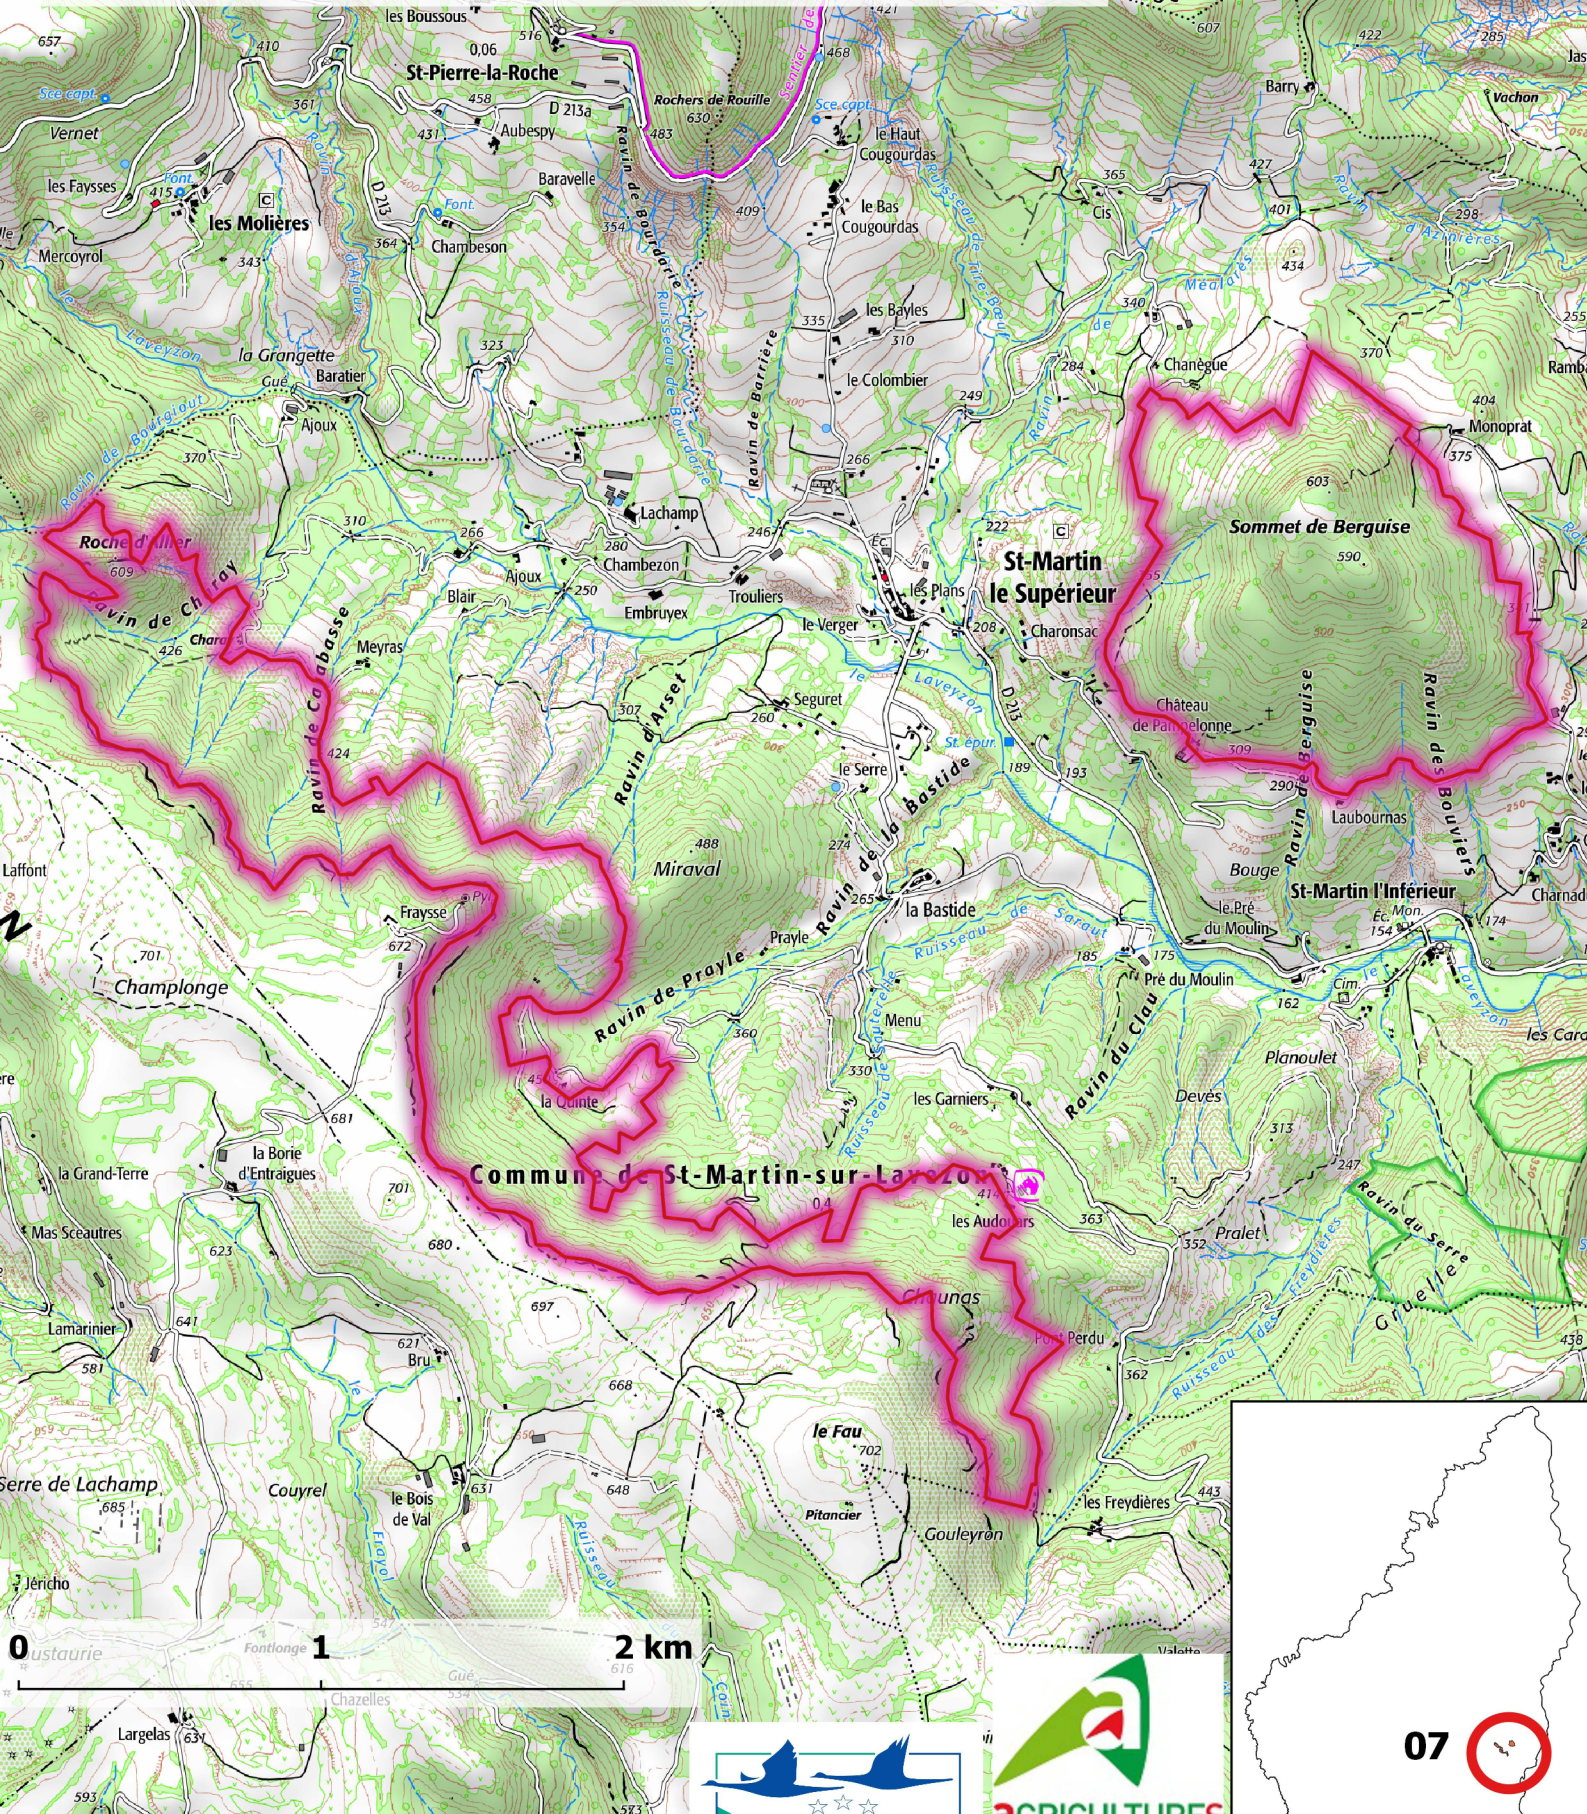

# Localisation du site Natura 2000 B30 "Massif du Coiron - Partie Saint-Martin-sur-Lavezon"

 Site Natura 2000 "Massif du Coiron - Partie Saint-Martin-sur-Lavezon"

Source : IGN SCAN 25 et Natura 2000

Réalisation : ASSENS-MIGNON Irène, CA07, Juin 2022