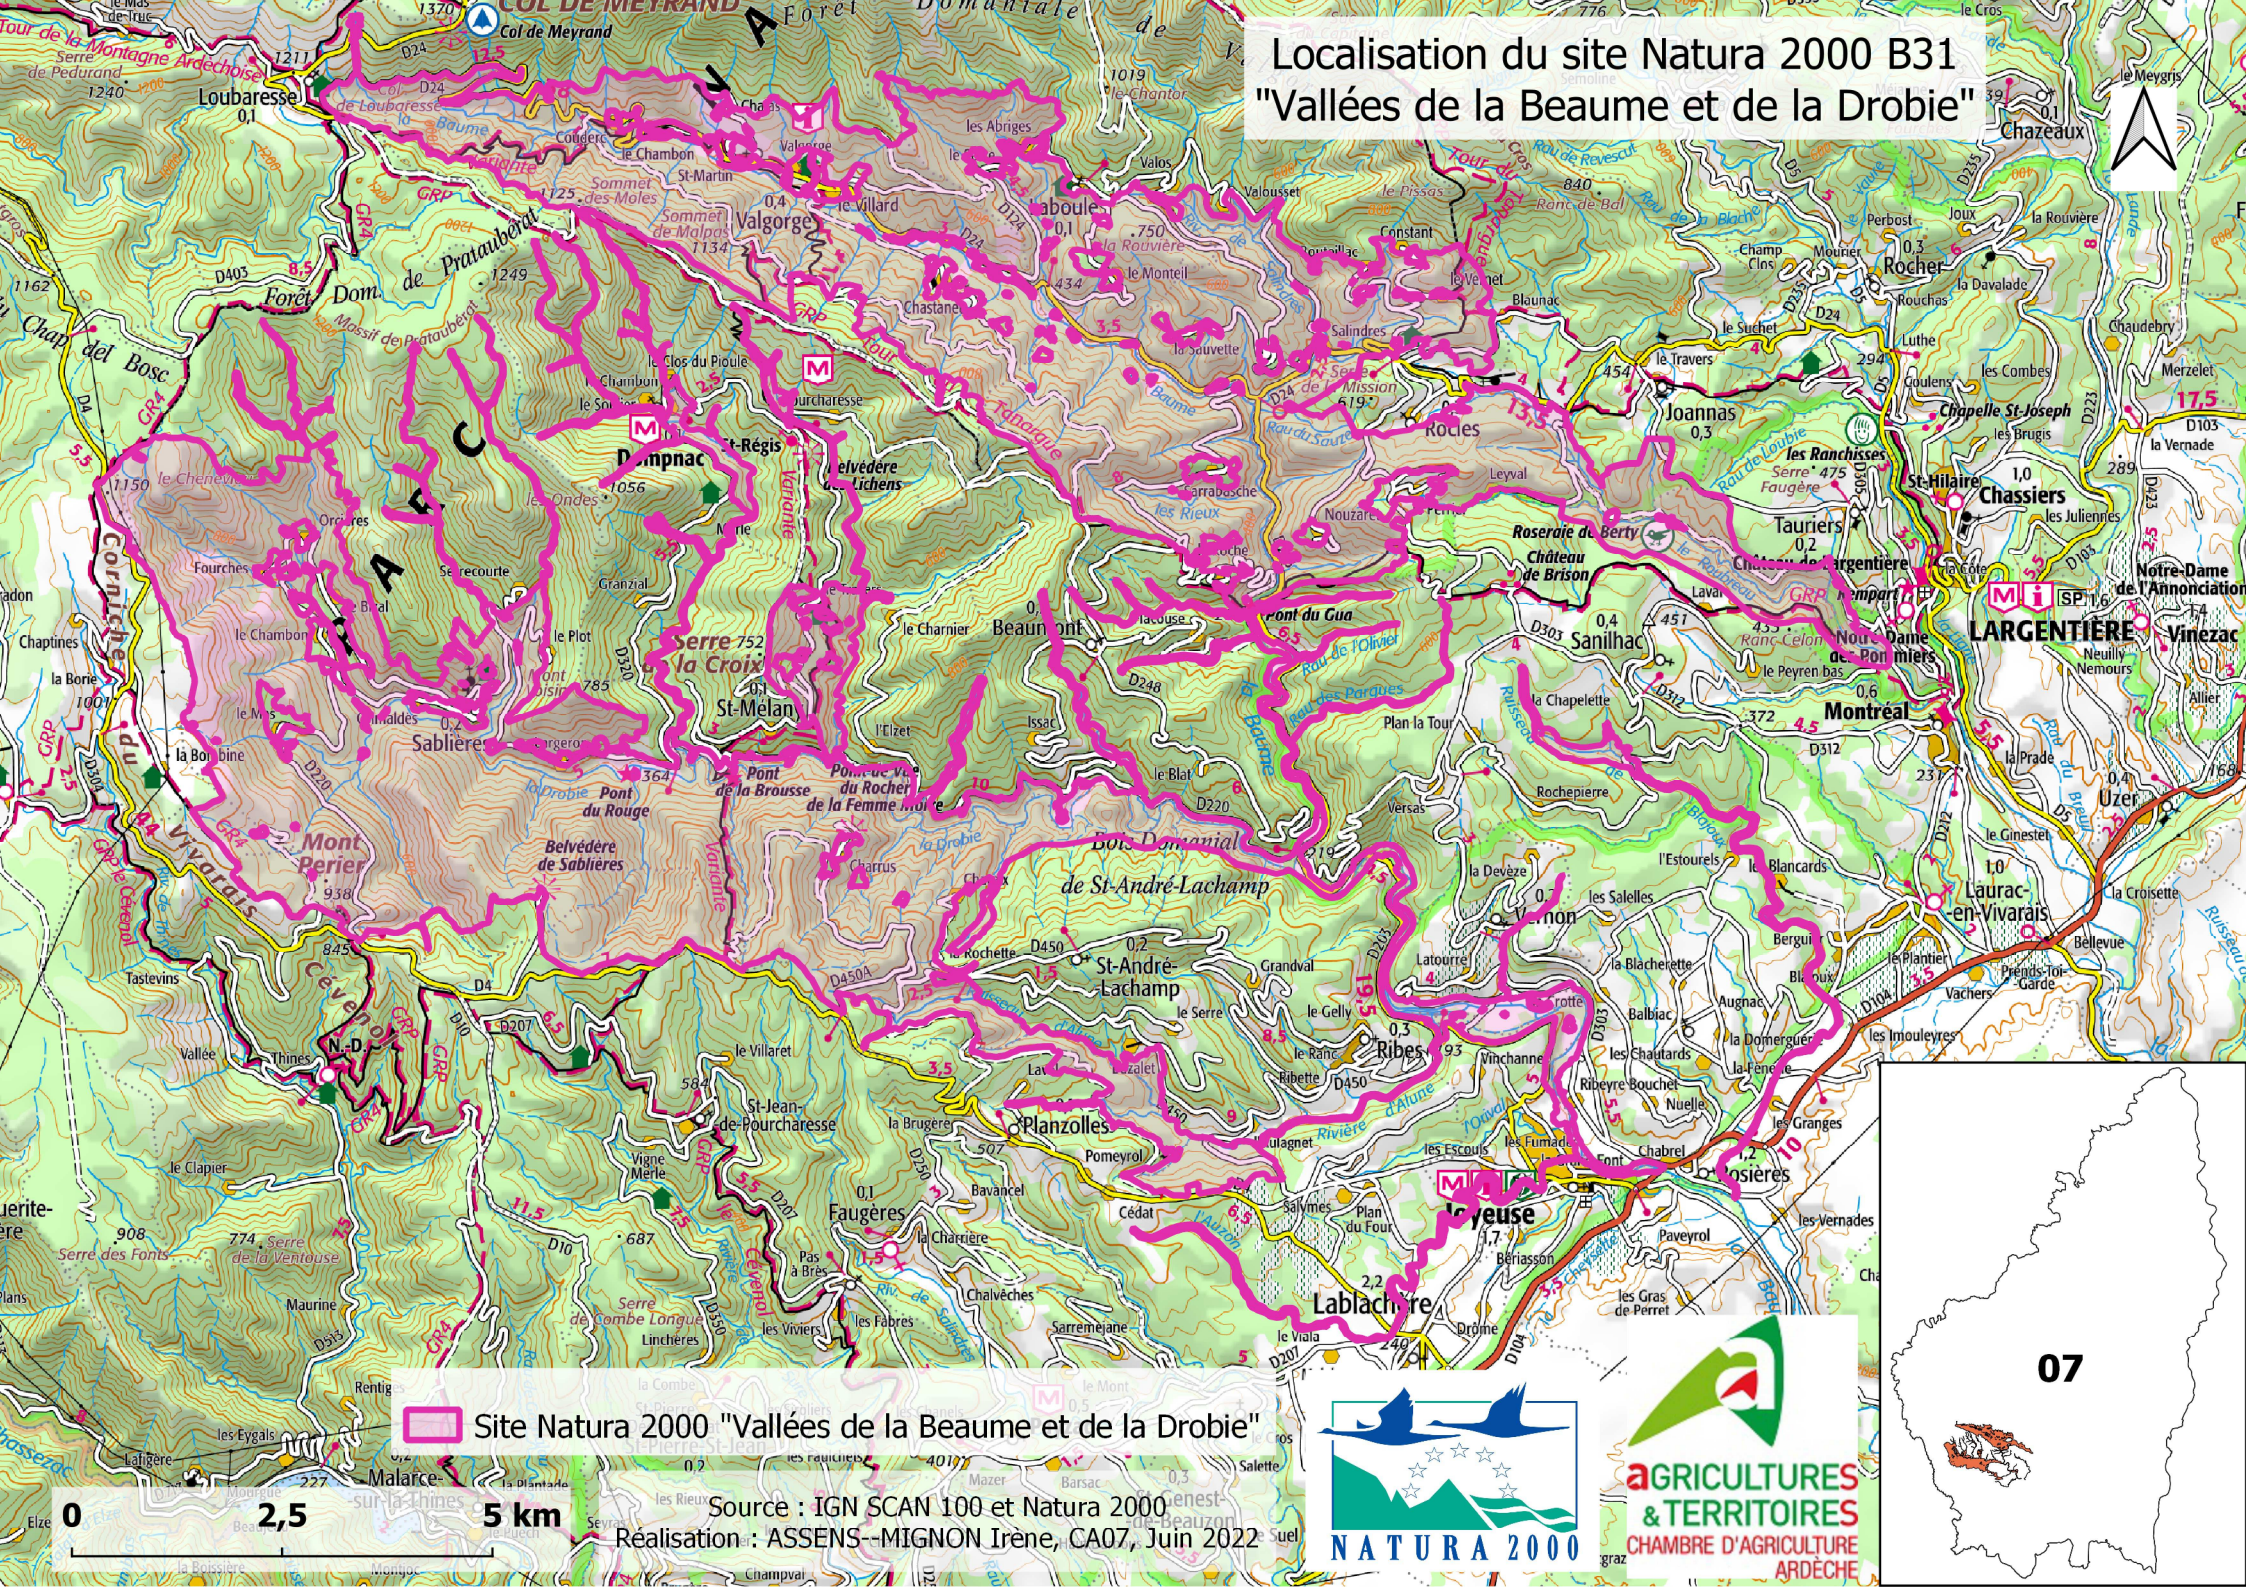

# Localisation du site Natura 2000 B31 "Vallées de la Beaume et de la Drobie"

 Site Natura 2000 "Vallées de la Beaume et de la Drobie"

Source : IGN SCAN 100 et Natura 2000  
Réalisation : ASSENS-MIGNON Irène, CA07, Juin 2022