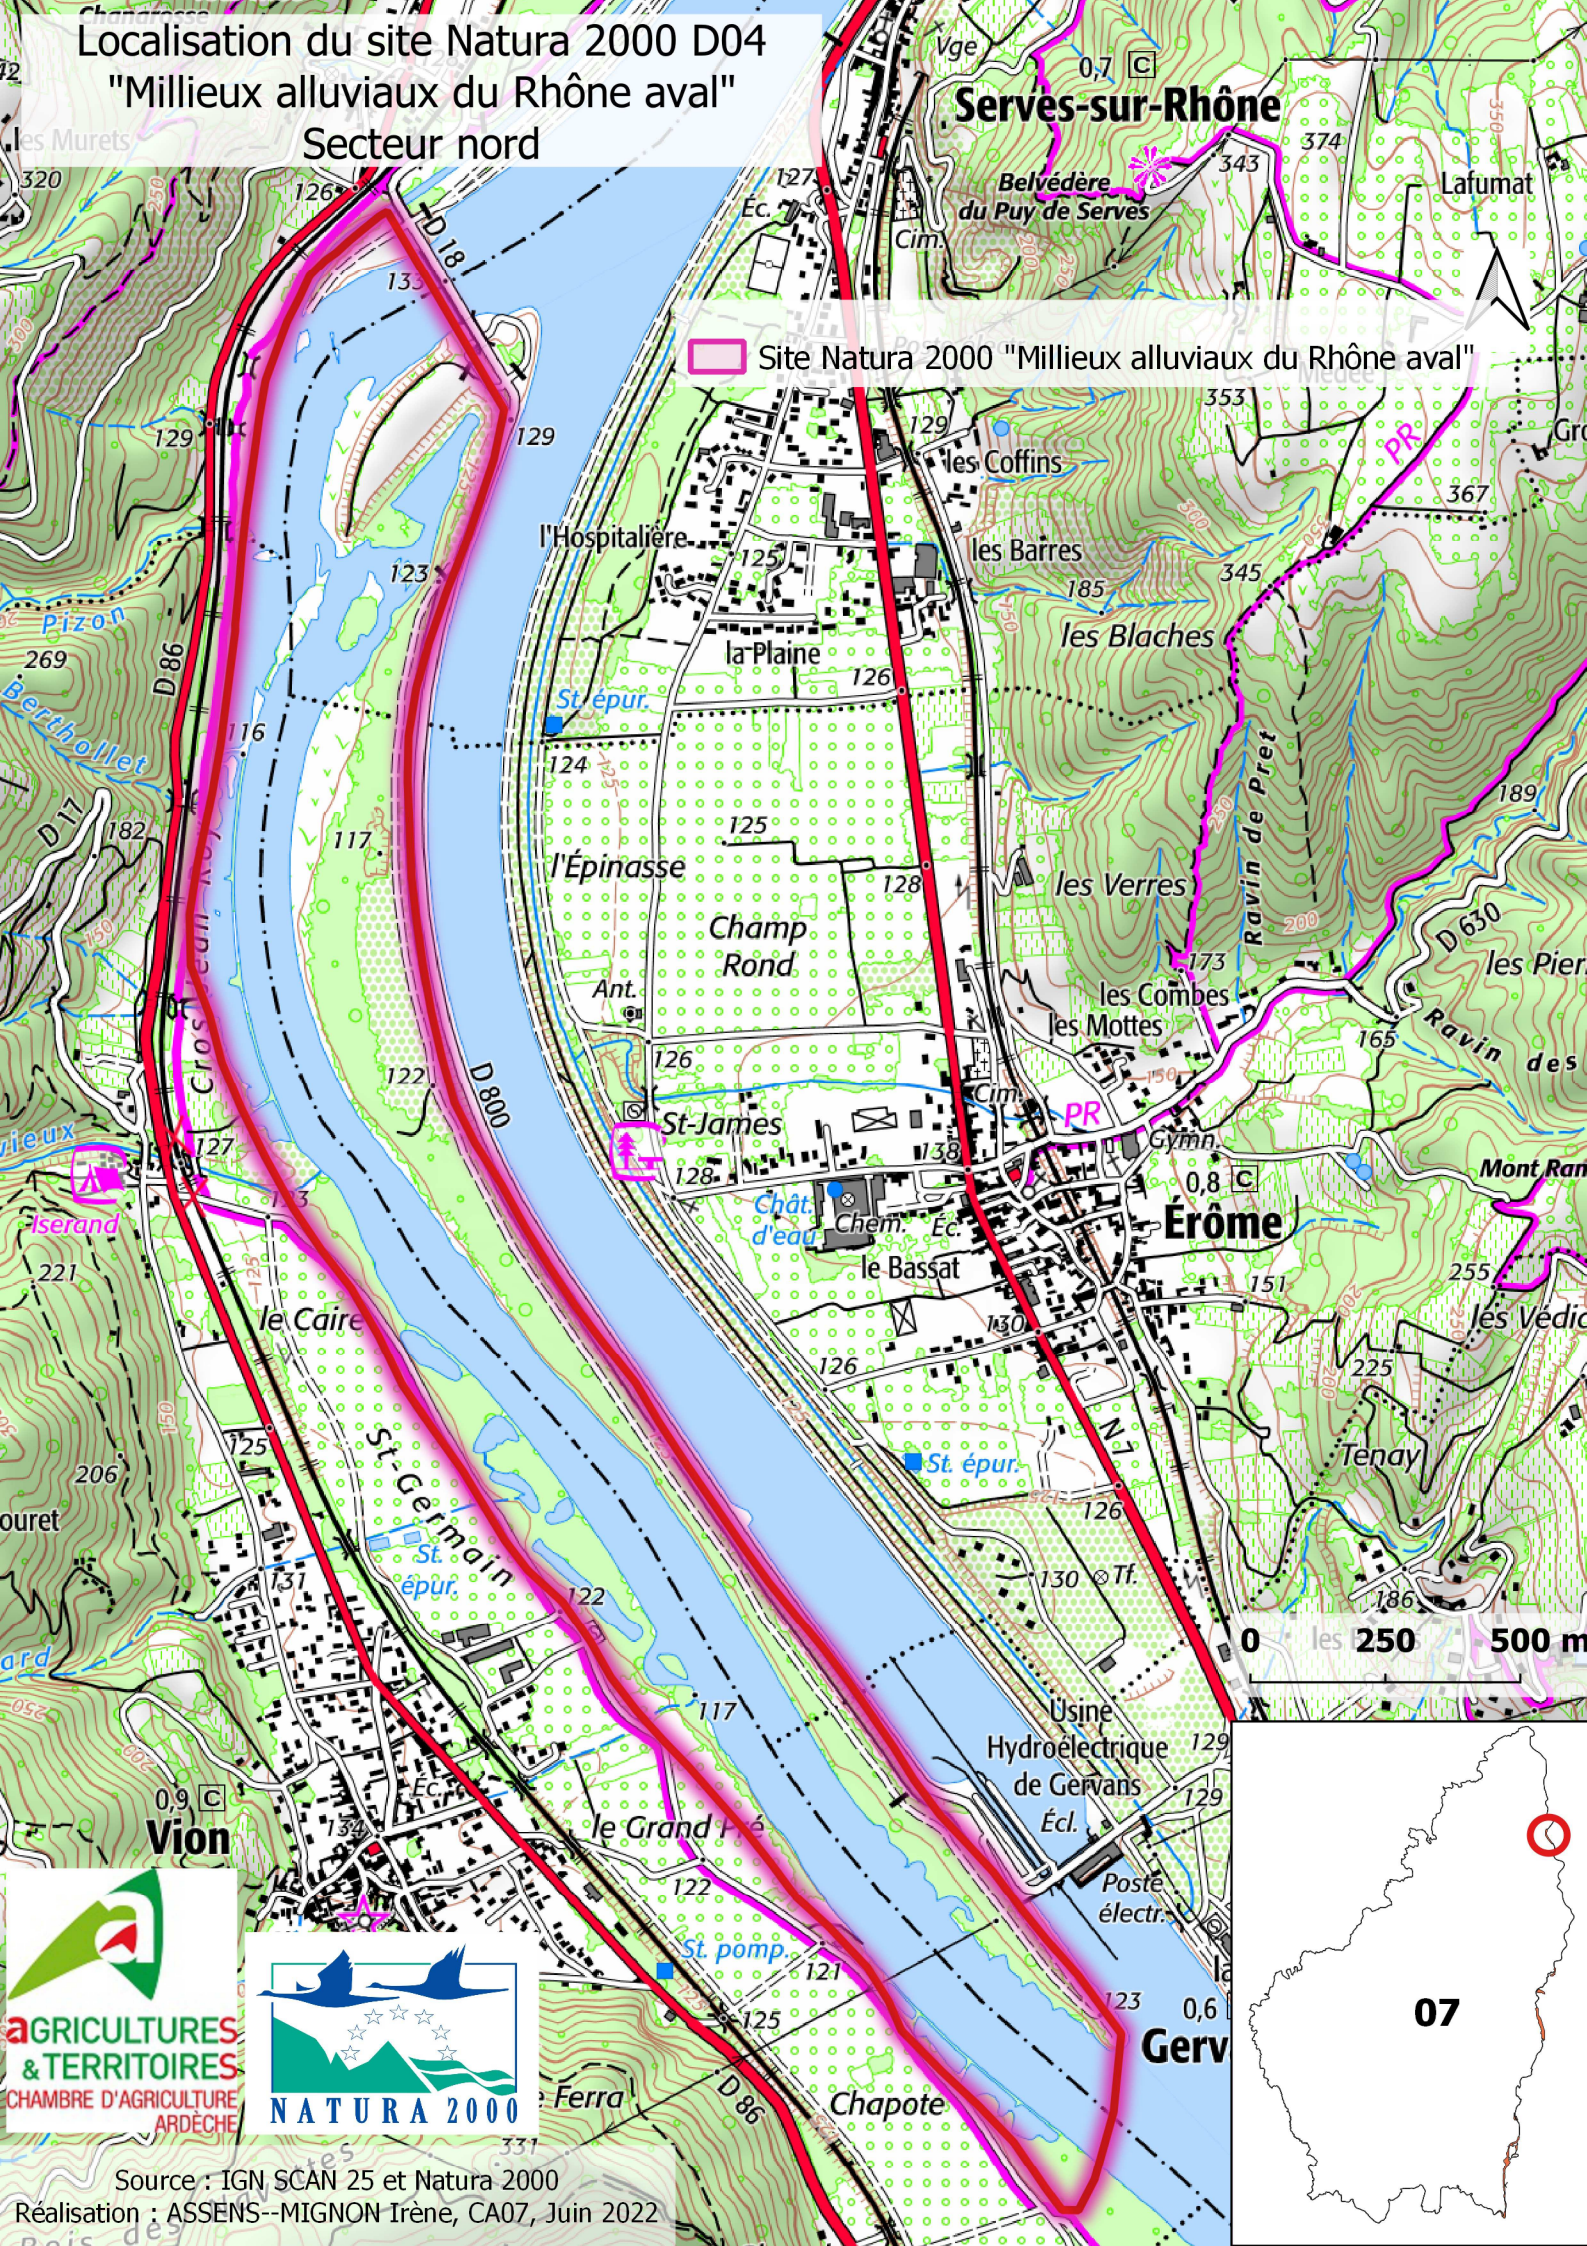

Localisation du site Natura 2000 D04 "Millieux alluviaux du Rhône aval" Secteur nord

Site Natura 2000 "Millieux alluviaux du Rhône aval"

Source : IGN, SCAN 25 et Natura 2000
Réalisation : ASSENS-MIGNON Irène, CA07, Juin 2022