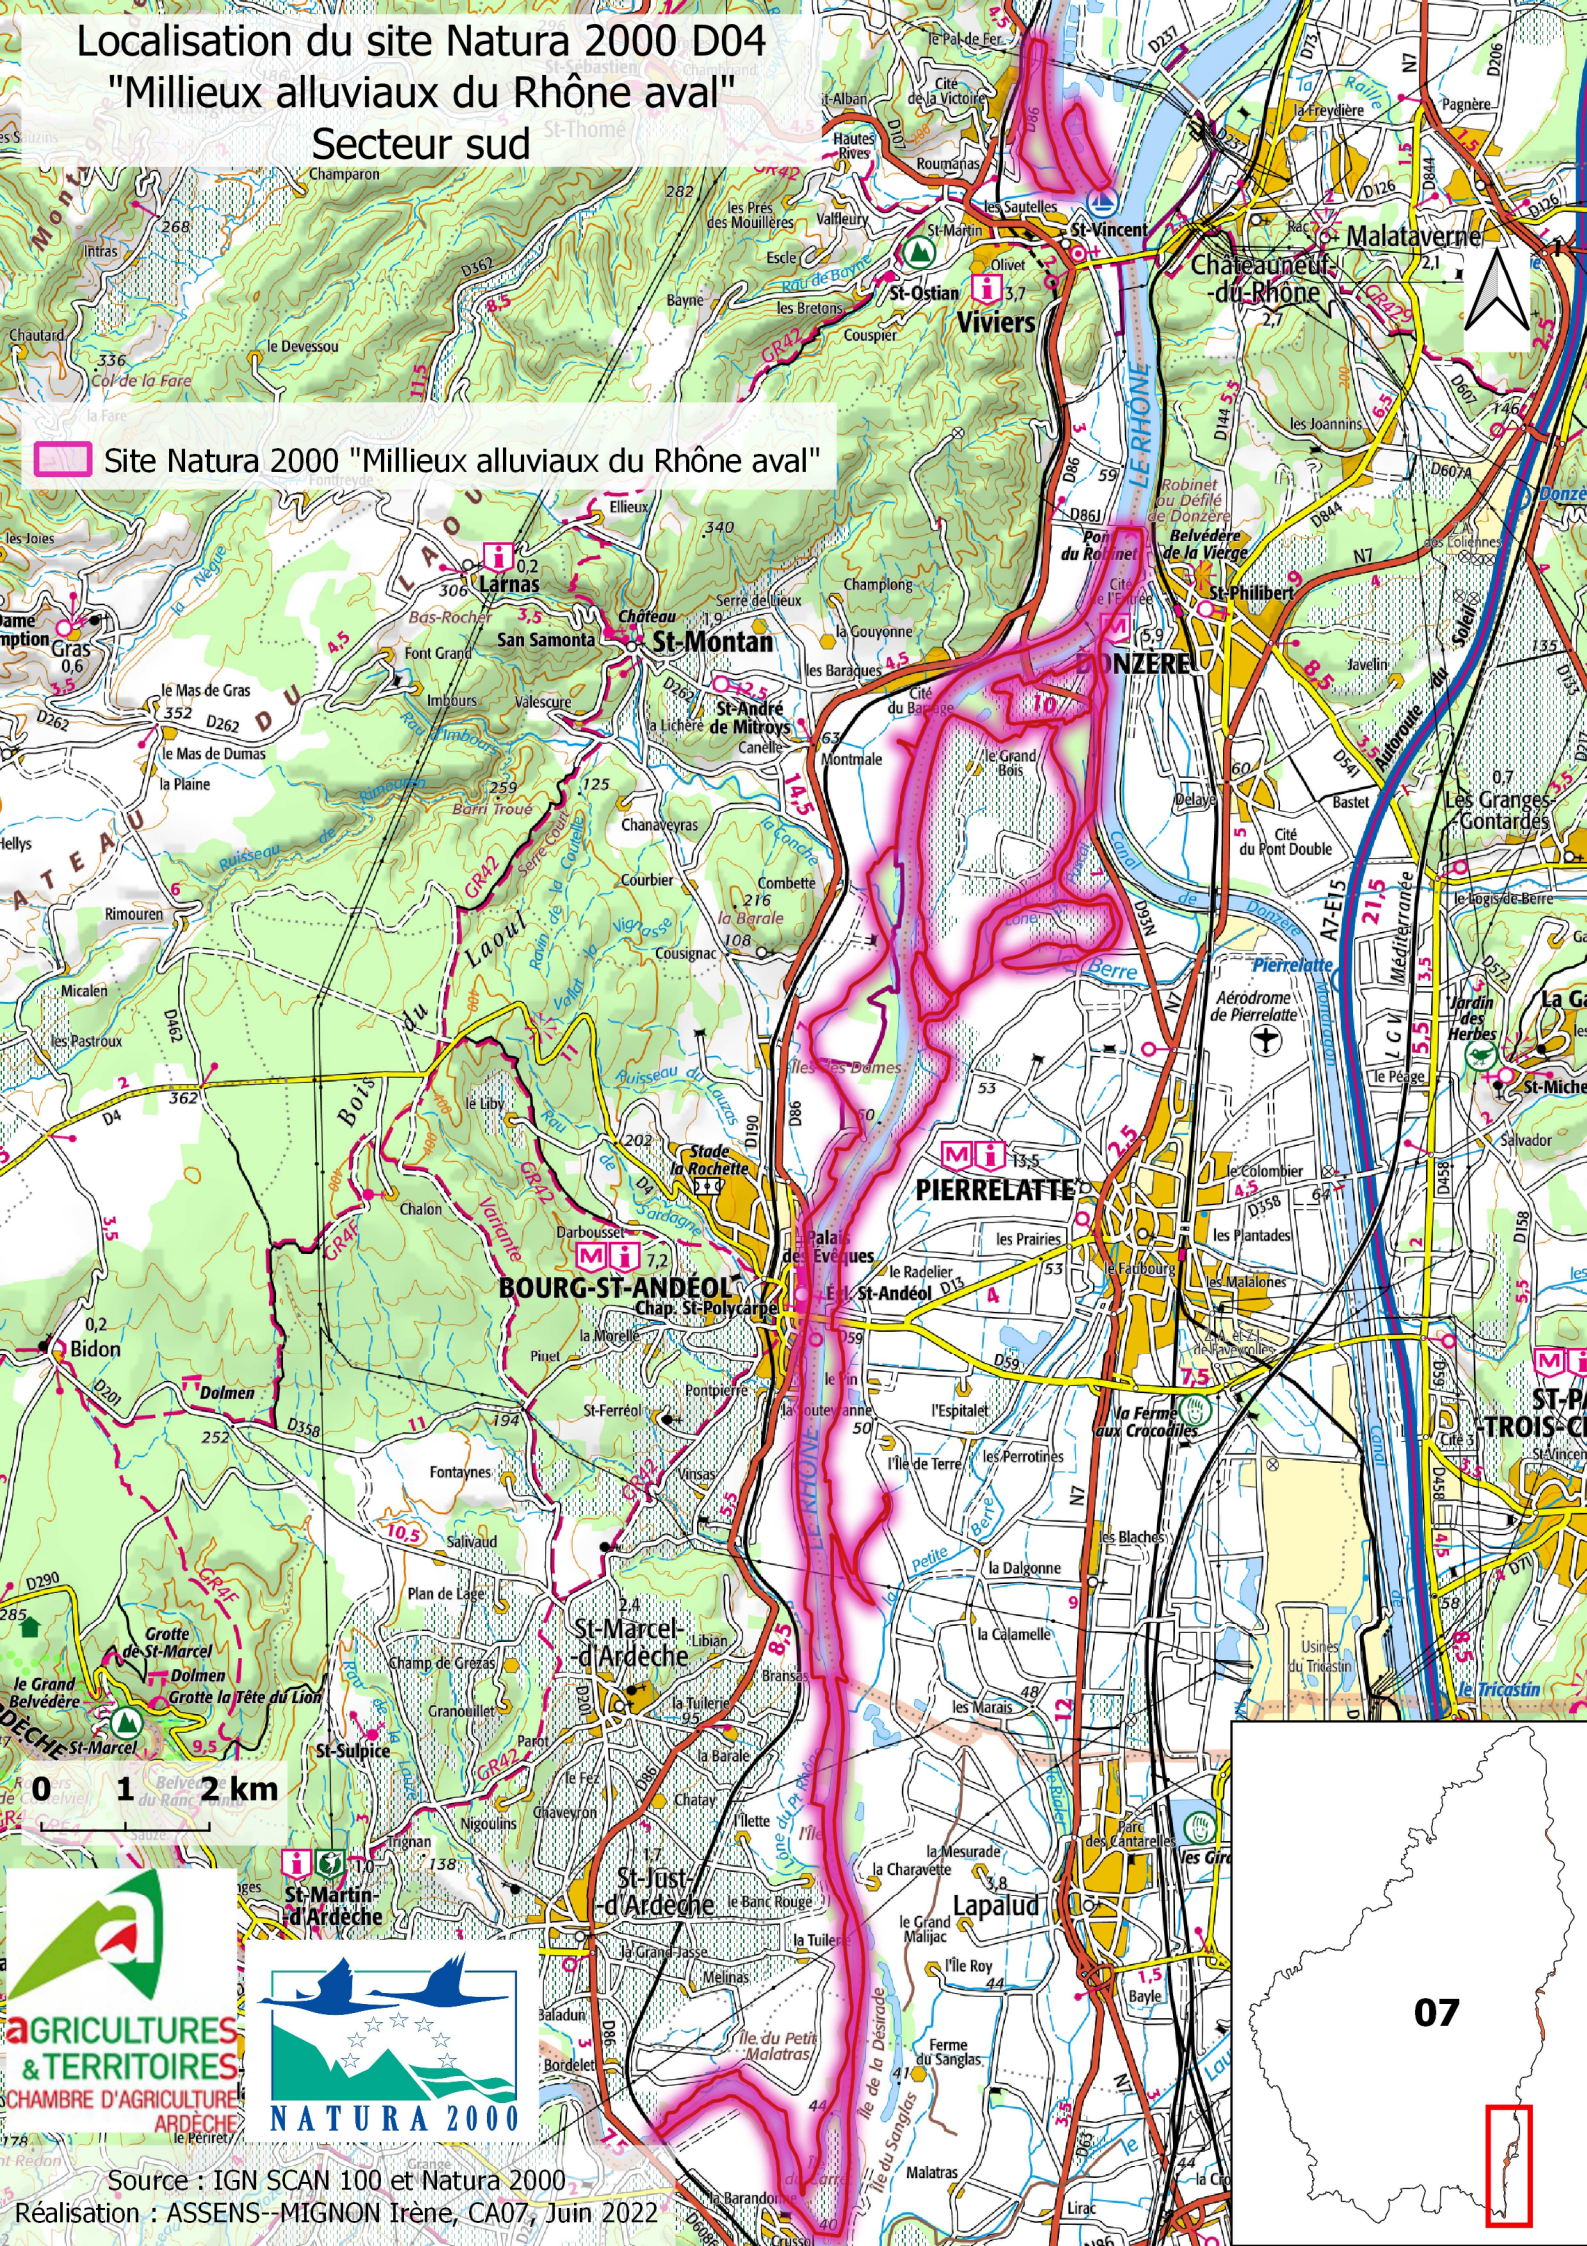

Localisation du site Natura 2000 D04 "Millieux alluviaux du Rhône aval" Secteur sud

 Site Natura 2000 "Millieux alluviaux du Rhône aval"

Source : IGN SCAN 100 et Natura 2000
Réalisation : ASSENS-MIGNON Irène, CA07, Juin 2022